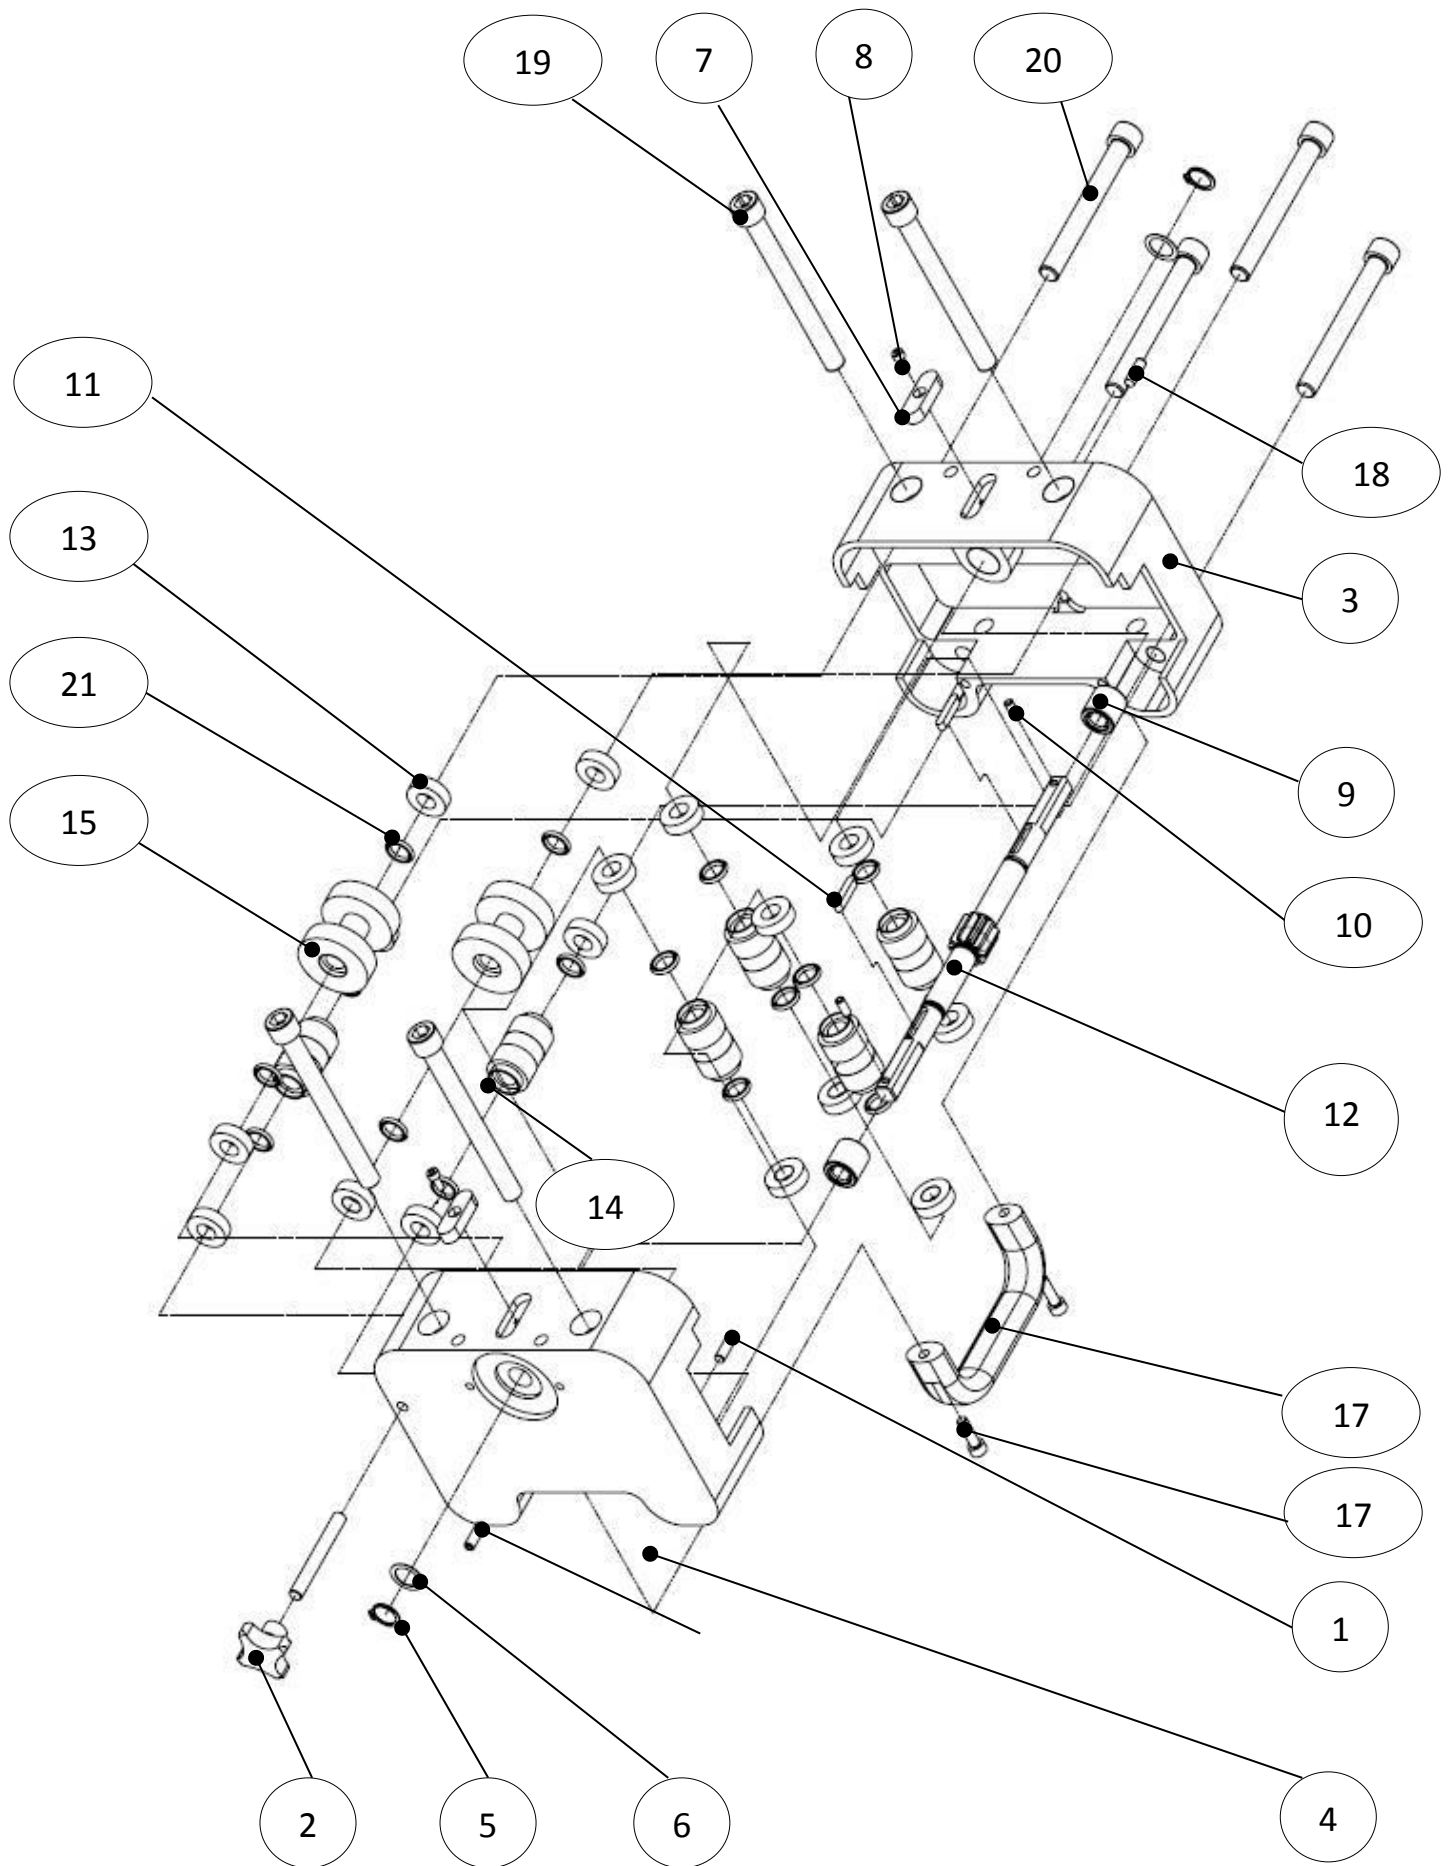

Baugruppenübersicht:

Pos-Nr.	Menge	Ident-Nr.	Bezeichnung
1	1	29994	Führungssystem
2	1	19553	Dübelfuss
3	1	29996	Schlitten Y-Achse
4	1	19513	Handkreuz
	1	29486	Betriebsanleitung
	1	30004	Werkzeugsatz

Zubehör:

5		19526	Transportrollen
---	--	-------	-----------------

Führungssystem

Ident-Nr.:

29994

Führungssystem

Ident-Nr.:

29994

Pos-Nr.	Menge	Ident-Nr.	Bezeichnung
1	1	29735	Zahnstange
2	1	29736	Führungsrohr
3	5	13967	Zylinderschraube
4	1	16226	Vierkantdeckel
5	2	11613	Gewindestift

Dübelfuss

Ident-Nr.:

19553

Dübelfuss

Ident-Nr.:

19553

Pos-Nr.	Menge	Ident-Nr.	Bezeichnung
1	1	23334	Dübelfuss
2	4	16381	Stellbuchse
3	4	13956	Zylinderschraube
4	4	14219	Ösenschraube
5	4	14377	Scheibe
6	4	14907	Sechskantmutter
7	4	14922	Hutmutter
8	1	14197	Sechskantschraube
9	1	14198	Sechskantschraube
10	2	14151	Sechskantschraube
11	3	14359	Scheibe

Schlitten Y-Achse

Ident-Nr.:

29996

Schlitten Y-Achse**Ident-Nr.:****29996**

Pos-Nr.	Menge	Ident-Nr.	Bezeichnung
1	2	11545	Zylinderstift
2	1	14929	Rändelmutter
3	1	29734	Gehäusehälfte I
4	1	29733	Gehäusehälfte II
5	2	14588	Sicherungsring
6	2	14305	Passscheibe
7	2	29743	Passfeder
8	2	13943	Zylinderschraube
9	2	29911	Nadelhülse
10	2	14248	Druckstück
11	2	14825	Passfeder
12	1	29720	Ritzelwelle
13	16	29732	Anlaufscheibe
14	6	29731	Laufrolle
15	2	29742	Laufrolle
16	2	13970	Zylinderschraube
17	1	29511	Bügelgriff
18	2	11618	Gewindestift
19	4	45535	Achsbolzen
20	4	45534	Achsbolzen
21	16	29055	O-Ring