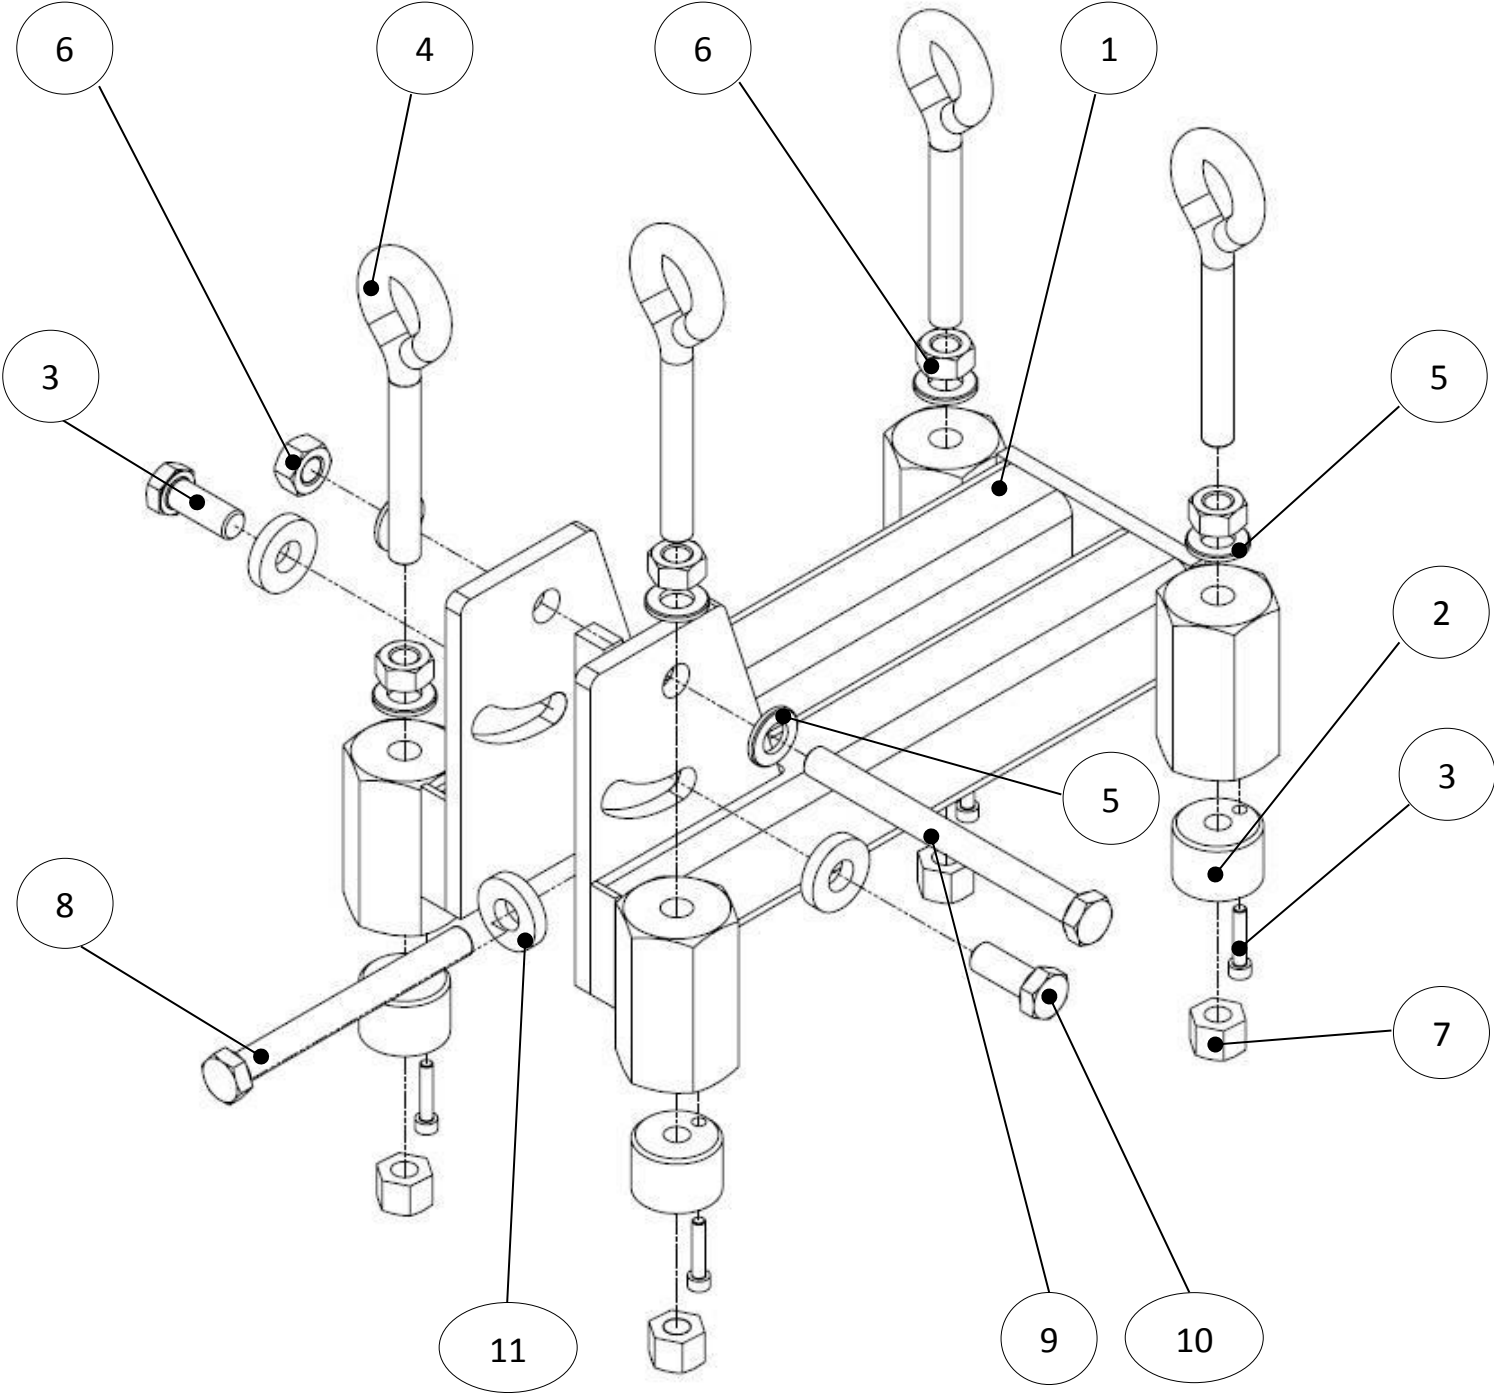

Baugruppenübersicht:

Pos-Nr.	Menge	Ident-Nr.	Bezeichnung
1	1	29994	Führungssystem
2	1	19553	Dübelfuss
3	1	29996	Schlitten Y-Achse
4	1	19513	Handkreuz
	1	29486	Betriebsanleitung
	1	30004	Werkzeugsatz

Zubehör:

5		19526	Transportrollen
---	--	-------	-----------------

Führungssystem

Ident-Nr.:

29994

Führungssystem

Ident-Nr.:

29994

Pos-Nr.	Menge	Ident-Nr.	Bezeichnung
1	1	29735	Zahnstange
2	1	29736	Führungsrohr
3	5	13967	Zylinderschraube
4	1	16226	Vierkantdeckel
5	2	11613	Gewindestift

Dübelfuss

Ident-Nr.:

19553

Dübelfuss

Ident-Nr.:

19553

Pos-Nr.	Menge	Ident-Nr.	Bezeichnung
1	1	23334	Dübelfuss
2	4	16381	Stellbuchse
3	4	13956	Zylinderschraube
4	4	14219	Ösenschraube
5	4	14377	Scheibe
6	4	14907	Sechskantmutter
7	4	14922	Hutmutter
8	1	14197	Sechskantschraube
9	1	14198	Sechskantschraube
10	2	14151	Sechskantschraube
11	3	14359	Scheibe

Handkreuz

Ident-Nr.:

19513

Handkreuz

Ident-Nr.:

19513

Pos-Nr.	Menge	Ident-Nr.	Bezeichnung
1	1	16394	Nabe
2	3	16147	Griffstange

Werkzeugsatz