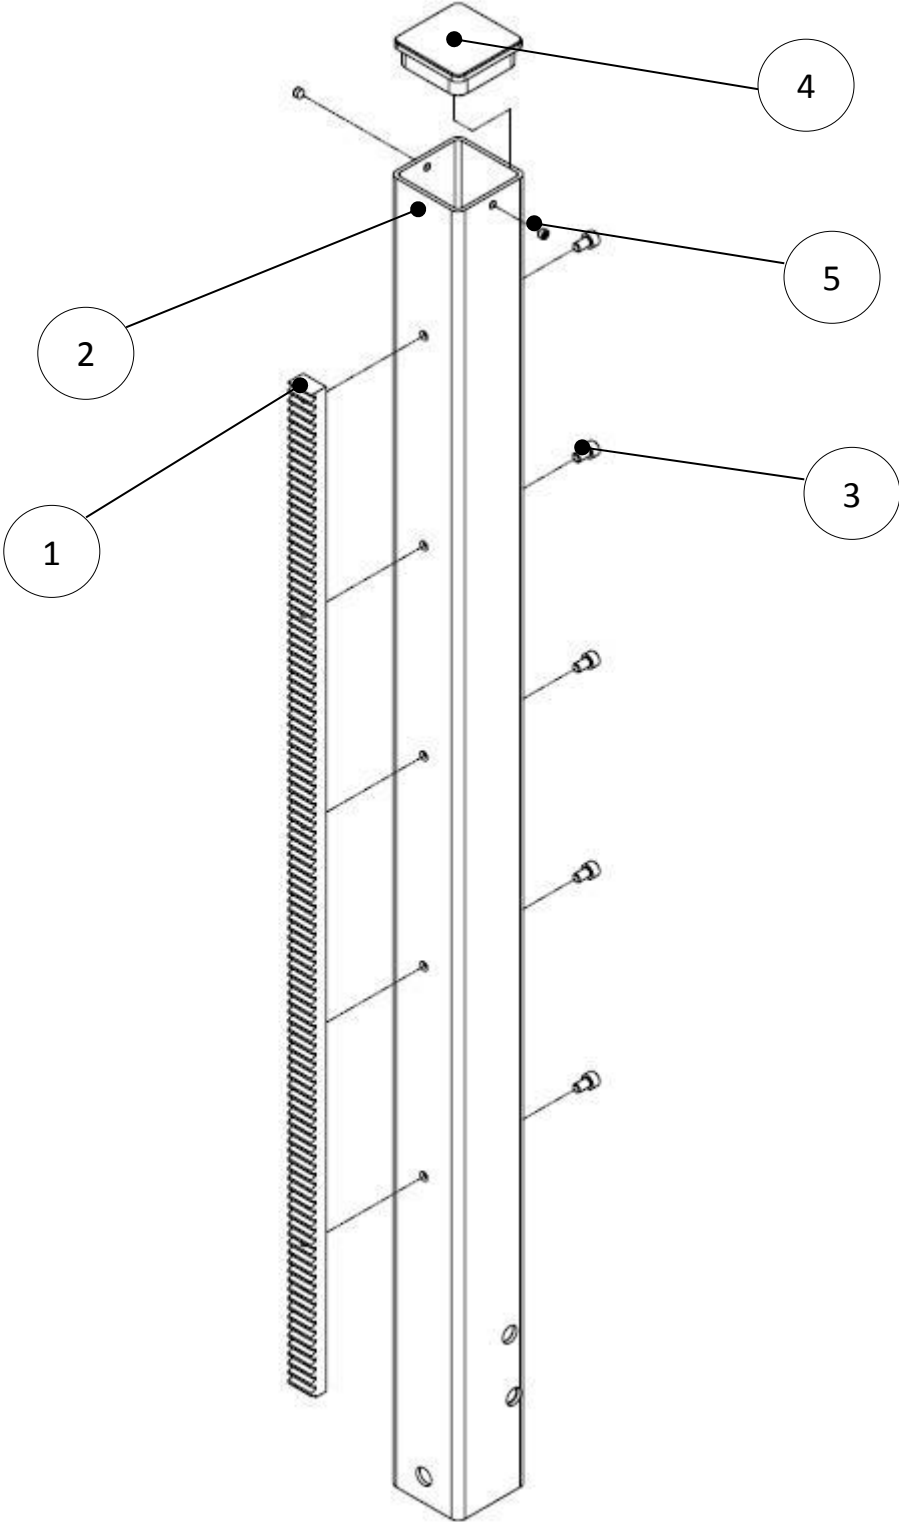

Baugruppenübersicht:

Pos-Nr.	Menge	Ident-Nr.	Bezeichnung
1	1	29994	Führungssystem
2	1	19553	Dübelfuss
3	1	29996	Schlitten Y-Achse
4	1	19513	Handkreuz
	1	29486	Betriebsanleitung
	1	30004	Werkzeugsatz

Zubehör:

5		19526	Transportrollen
---	--	-------	-----------------

Führungssystem

Ident-Nr.:

29994

Führungssystem

Ident-Nr.:

29994

Pos-Nr.	Menge	Ident-Nr.	Bezeichnung
1	1	29735	Zahnstange
2	1	29736	Führungsrohr
3	5	13967	Zylinderschraube
4	1	16226	Vierkantdeckel
5	2	11613	Gewindestift

Dübelfuss

Ident-Nr.:

19553

Dübelfuss

Ident-Nr.:

19553

Pos-Nr.	Menge	Ident-Nr.	Bezeichnung
1	1	23334	Dübelfuss
2	4	16381	Stellbuchse
3	4	13956	Zylinderschraube
4	4	14219	Ösenschraube
5	4	14377	Scheibe
6	4	14907	Sechskantmutter
7	4	14922	Hutmutter
8	1	14197	Sechskantschraube
9	1	14198	Sechskantschraube
10	2	14151	Sechskantschraube
11	3	14359	Scheibe