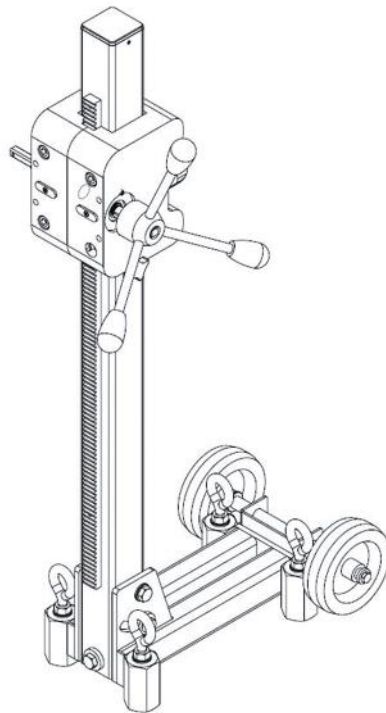

Ersatzteile Stückliste

Bohrständer

BS 620N/BS 630N

KERN-DEUDIAM
Diamantwerkzeuge und Maschinen GmbH

Tel. +49 5257 507-0 Industriestraße 24
Fax +49 5257 507-40 33161 Hövelhof
kern-deudiam.de | info@kern-deudiam.de

Baugruppenübersicht:

Pos-Nr.	Menge	Ident-Nr.	Bezeichnung
1	1	29994	Führungssystem
2	1	19553	Dübelfuss
3	1	29996	Schlitten Y-Achse
4	1	19513	Handkreuz
	1	29486	Betriebsanleitung
	1	30004	Werkzeugsatz

Zubehör:

5		19526	Transportrollen