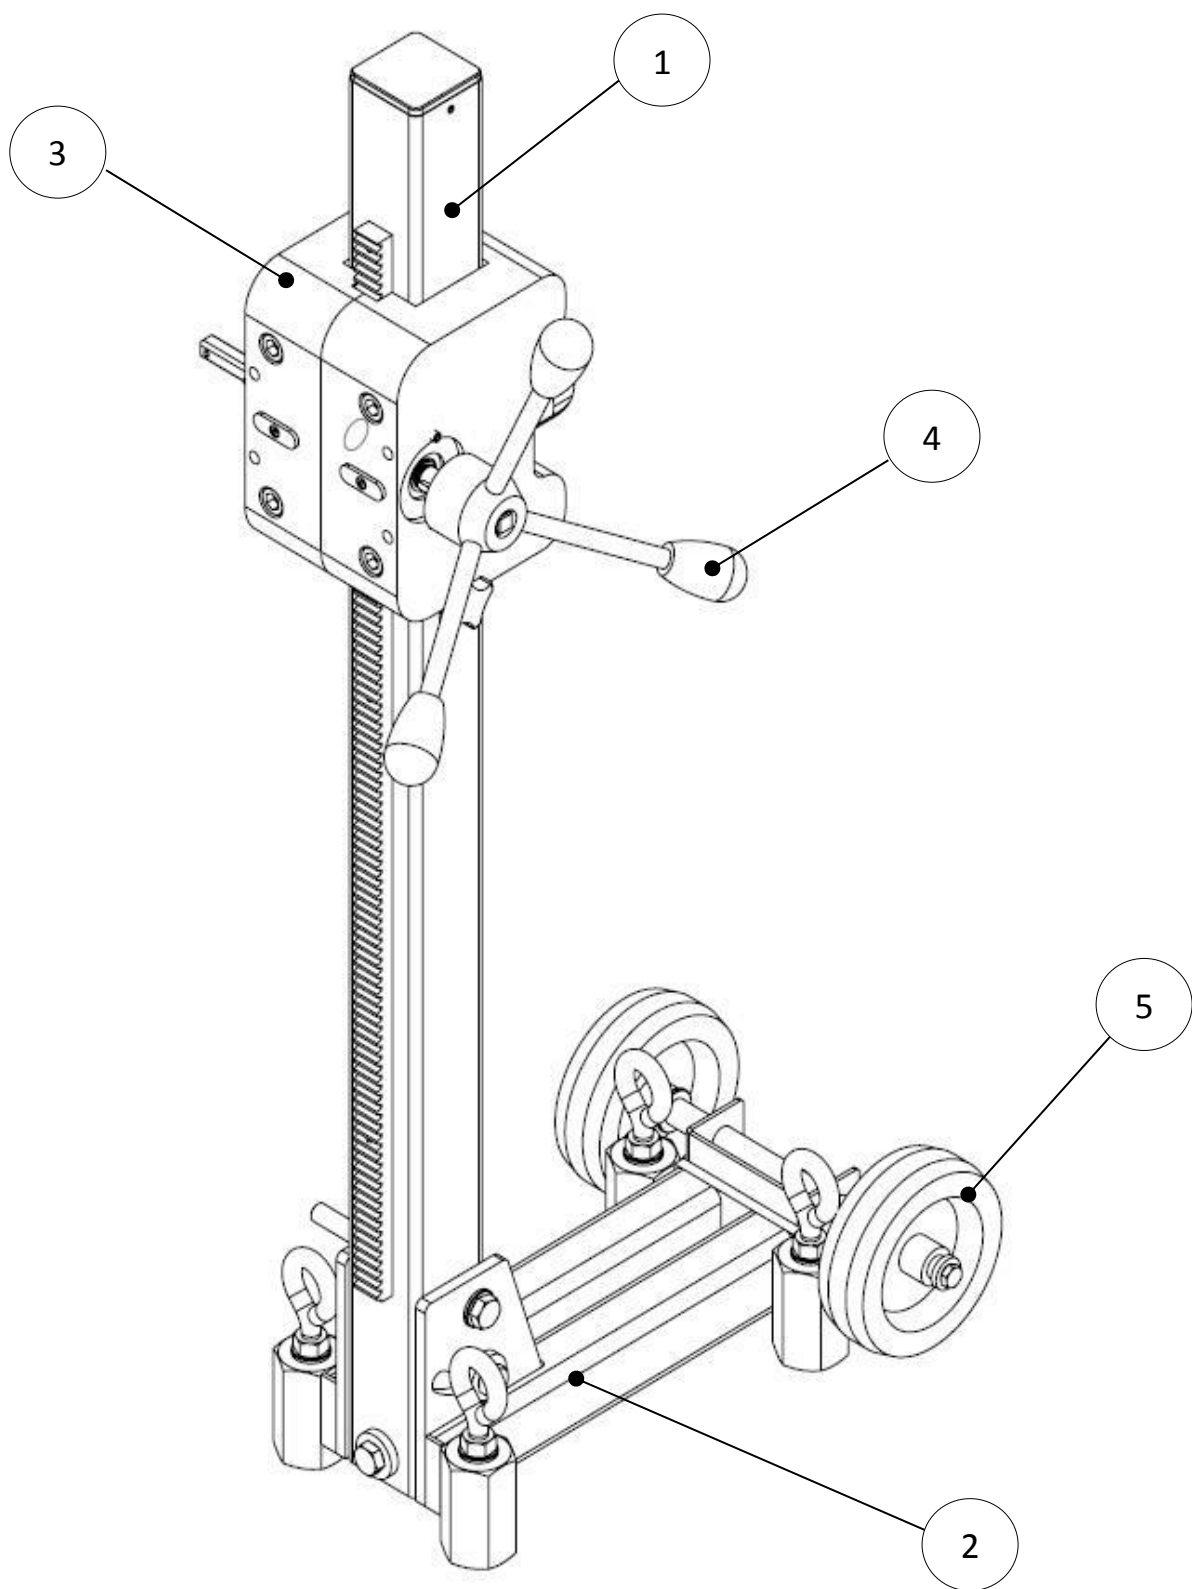

Baugruppenübersicht:

Pos-Nr.	Menge	Ident-Nr.	Bezeichnung
1	1	29994	Führungssystem
2	1	19553	Dübelfuss
3	1	29996	Schlitten Y-Achse
4	1	19513	Handkreuz
	1	29486	Betriebsanleitung
	1	30004	Werkzeugsatz

Zubehör:

5		19526	Transportrollen
---	--	-------	-----------------

Führungssystem

Ident-Nr.:

29994

Führungssystem

Ident-Nr.:

29994

Pos-Nr.	Menge	Ident-Nr.	Bezeichnung
1	1	29735	Zahnstange
2	1	29736	Führungsrohr
3	5	13967	Zylinderschraube
4	1	16226	Vierkantdeckel
5	2	11613	Gewindestift

Dübelfuss

Ident-Nr.:

19553

Dübelfuss

Ident-Nr.:

19553

Pos-Nr.	Menge	Ident-Nr.	Bezeichnung
1	1	23334	Dübelfuss
2	4	16381	Stellbuchse
3	4	13956	Zylinderschraube
4	4	14219	Ösenschraube
5	4	14377	Scheibe
6	4	14907	Sechskantmutter
7	4	14922	Hutmutter
8	1	14197	Sechskantschraube
9	1	14198	Sechskantschraube
10	2	14151	Sechskantschraube
11	3	14359	Scheibe