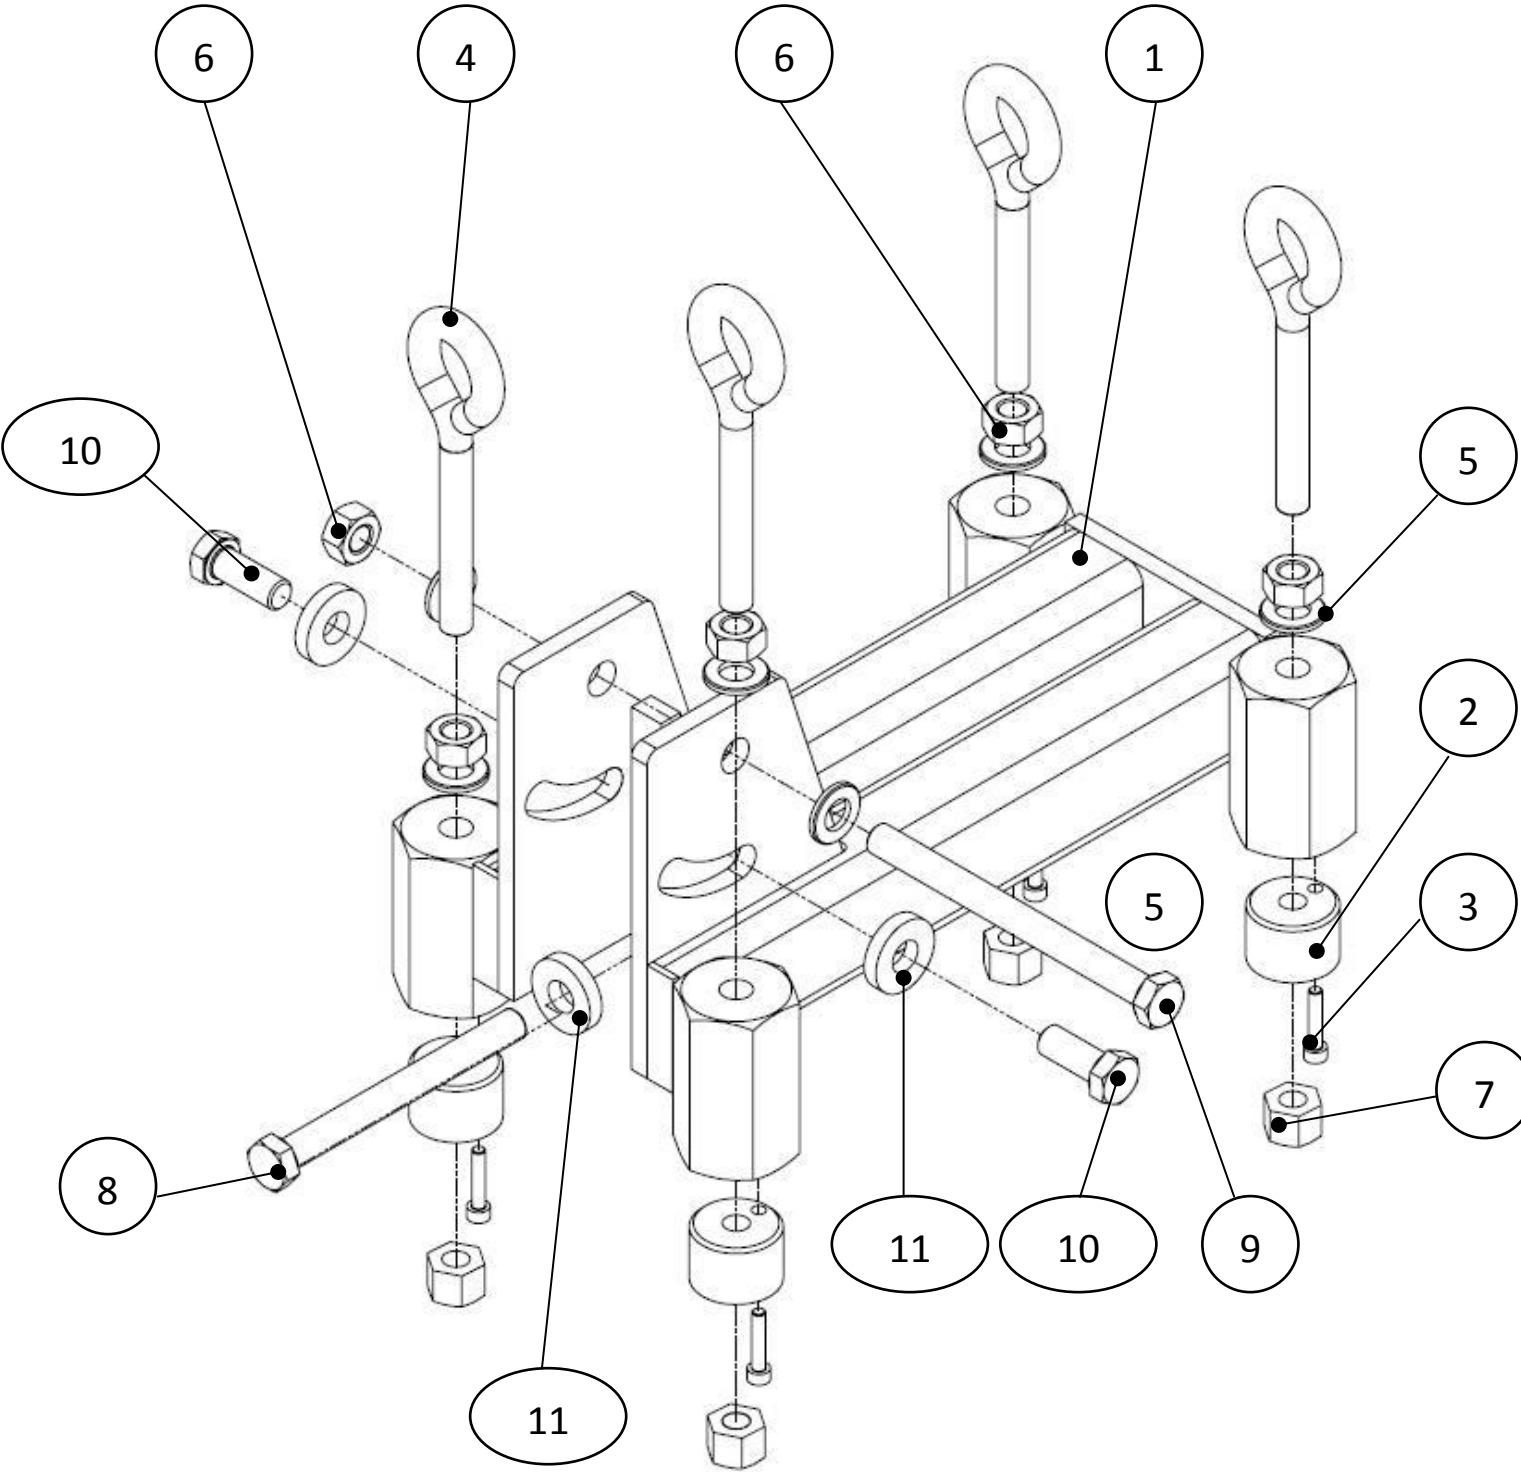

## Baugruppenübersicht:

<b>Pos.-Nr.</b>	<b>Menge</b>	<b>Ident-Nr.</b>	<b>Bezeichnung</b>
1	1	29994	Führungssystem
2	1	19553	Dübelfuß
3	1	29996	Schlitten-Y-Achse
4	1	19513	Handkreuz
	1	29486	Betriebsanleitung
	1	30004	Werkzeugsatz
<b>Zubehör:</b>			
5	1	19526	Transportrollen
6	1	30002	Feinvorschub FVS-MH
7	1	47273	Distanzplatte 20mm
8	1	19738	MSK 1 Motorplatte
9	1	19734	MSK 1 Ständerplatte
10	1	48555	MSK XXL Motorplatte
11	1	50071	MSK XXL Ständerplatte
12	1	29426	Montageplatte 20mm
Ohne Abb.	1	29424	Montageplatte 60mm
13	1	46533	Wassersammelring Ø300
Ohne Abb.	1	52246	Wassersammelring Ø130
14	1	19659	Vakuumpatte

**Führungssystem****Ident-Nr.: 29994**

<b>Pos.-Nr.</b>	<b>Menge</b>	<b>Ident-Nr.</b>	<b>Bezeichnung</b>
1	1	29735	Zahnstange
2	1	29736	Führungsrohr
3	1	13967	Zylinderschraube
4	1	16226	Vierkantdeckel
5	2	11613	Gewindestift