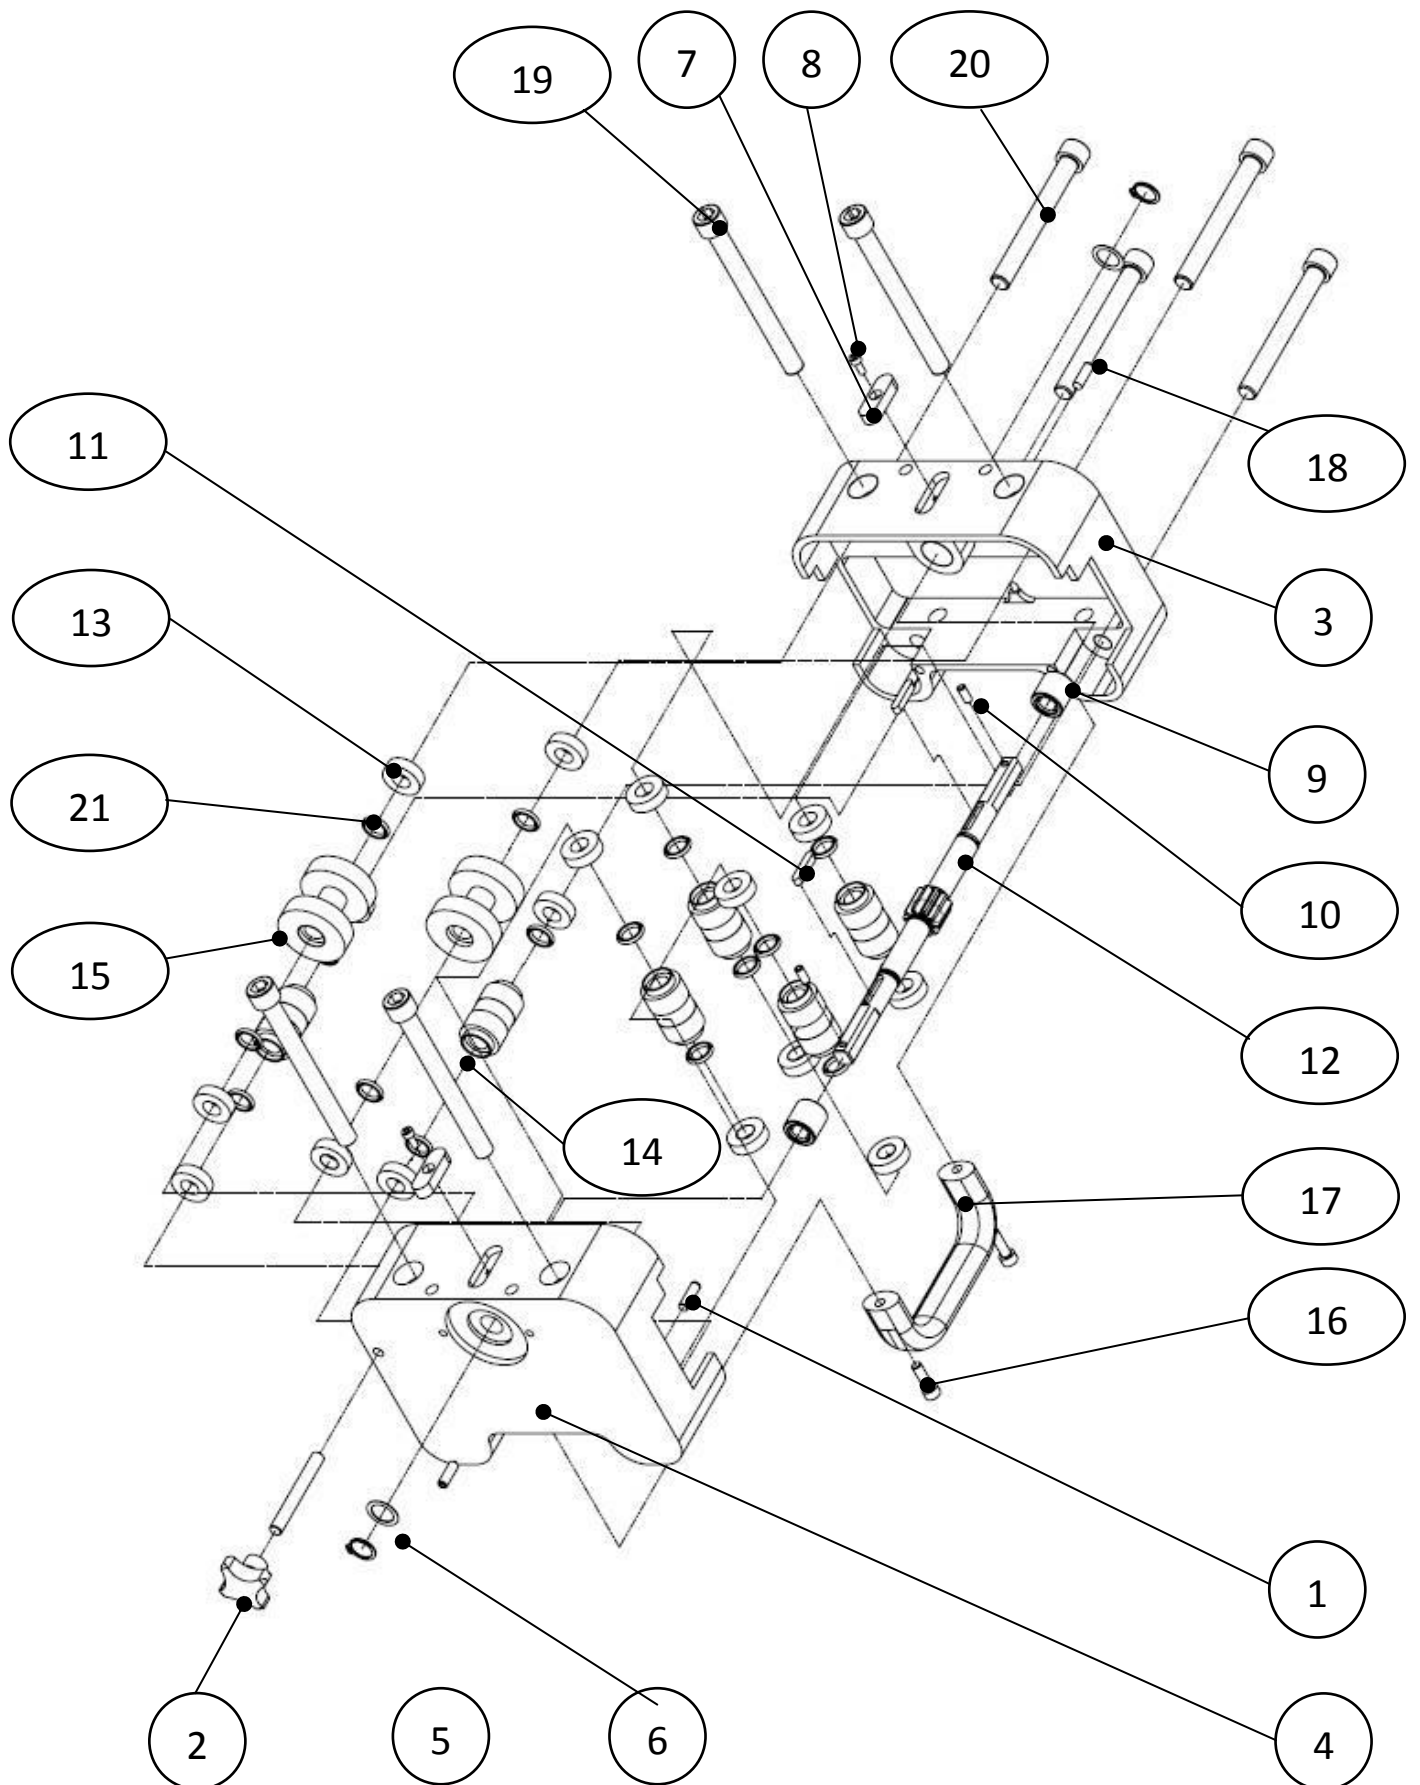

Schlitten Y Achse

Ident-Nr.:

29996

Schlitten Y Achse

Ident-Nr.: 29996

Pos.-Nr.	Menge	Ident-Nr.	Bezeichnung
1	2	11545	Zylinderstift
2	1	14929	Rändelmutter
3	1	29734	Gehäusehälfte I
4	1	29733	Gehäusehälfte II
5	2	14588	Sicherungsring
6	2	14305	Passscheibe
7	2	29743	Passfeder
8	2	13943	Zylinderschraube
9	2	29911	Nadelhülse
10	2	14248	Druckstück
11	2	14825	Passfeder
12	1	29720	Ritzelwelle
13	16	29732	Anlaufscheibe
14	6	29731	Laufrolle
15	2	29742	Laufrolle
16	2	13970	Zylinderschraube
17	1	29511	Bügelgriff
18	2	11618	Gewindestift
19	4	45535	Achsbolzen
20	4	45534	Achsbolzen
21	16	29055	O-Ring