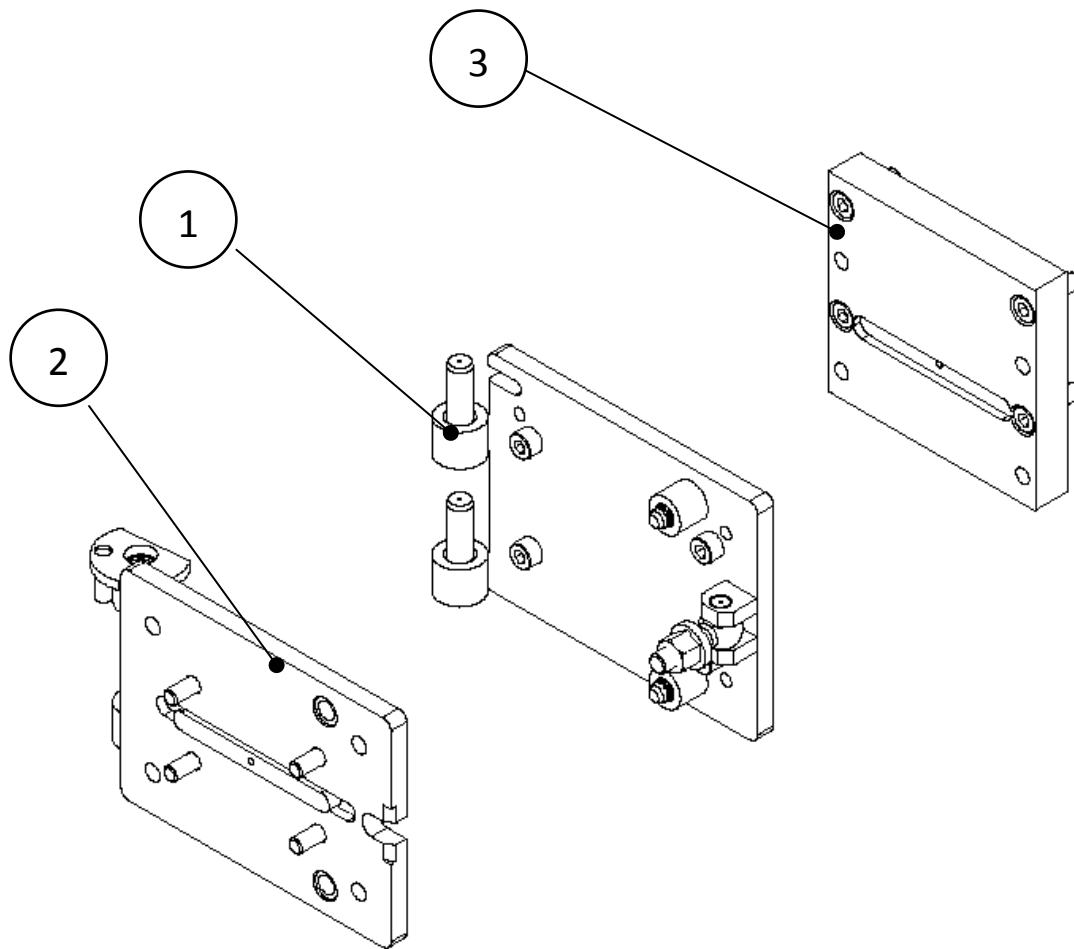

# Ständerplatte

Ident-Nr.:

50071

Pos.-Nr.	Menge	Ident-Nr.	Bezeichnung
1	1	50070	Ständerplatte XXL
2	1	47845	Buchse
3	1	47851	Exzenterwelle
4	2	47843	Arretierschraube
5	1	47846	Buchse
6	1	43066	Druckstück
7	4	13990	Zylinderschraube

**Feinvorschub FVS-MH**

**Ident-Nr.:**

**30002**

Pos.-Nr.	Menge	Ident-Nr.	Bezeichnung
1	1	29737	Vierkantwelle
2	1	29738	Flansch
3	1	29334	Schneckengetriebe
4	1	18312	DU-Buchse
5	1	14248	Druckstück
6	1	14586	Sicherungsring
7	1	13979	Zylinderschraube
8	4	13952	Zylinderschraube
9	1	14281	Stützscheibe
10	1	11562	Spannstift
11	1	14816	Passfeder