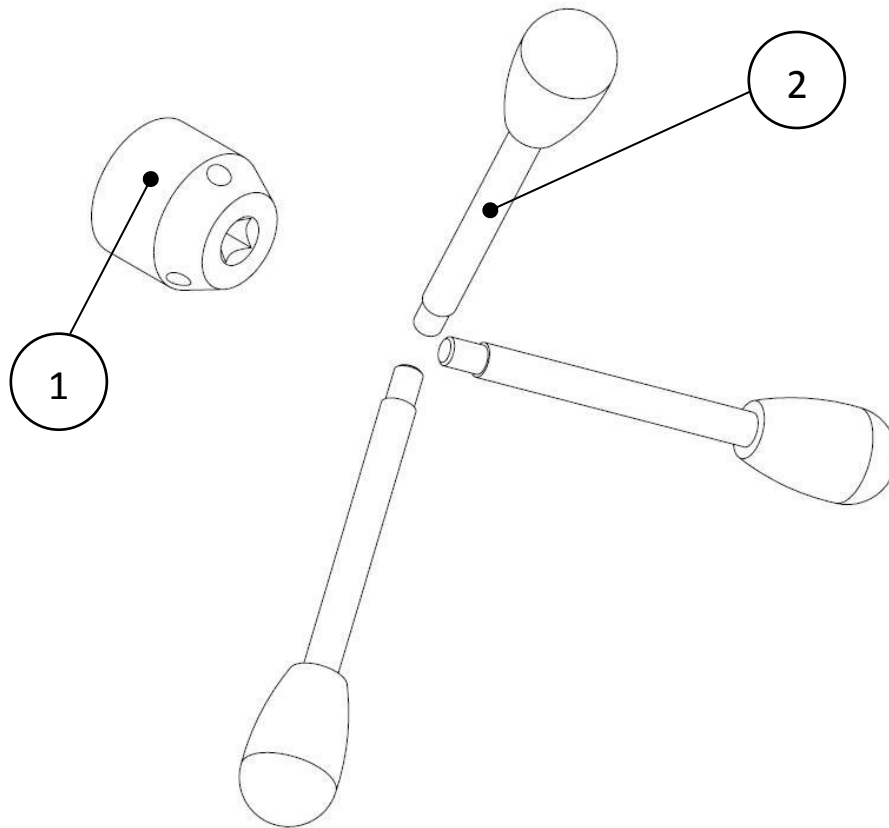

Handkreuz

Ident-Nr.:

19513

Pos.-Nr.	Menge	Ident-Nr.	Bezeichnung
1	1	16394	Nabe
2	3	16147	Griffstange