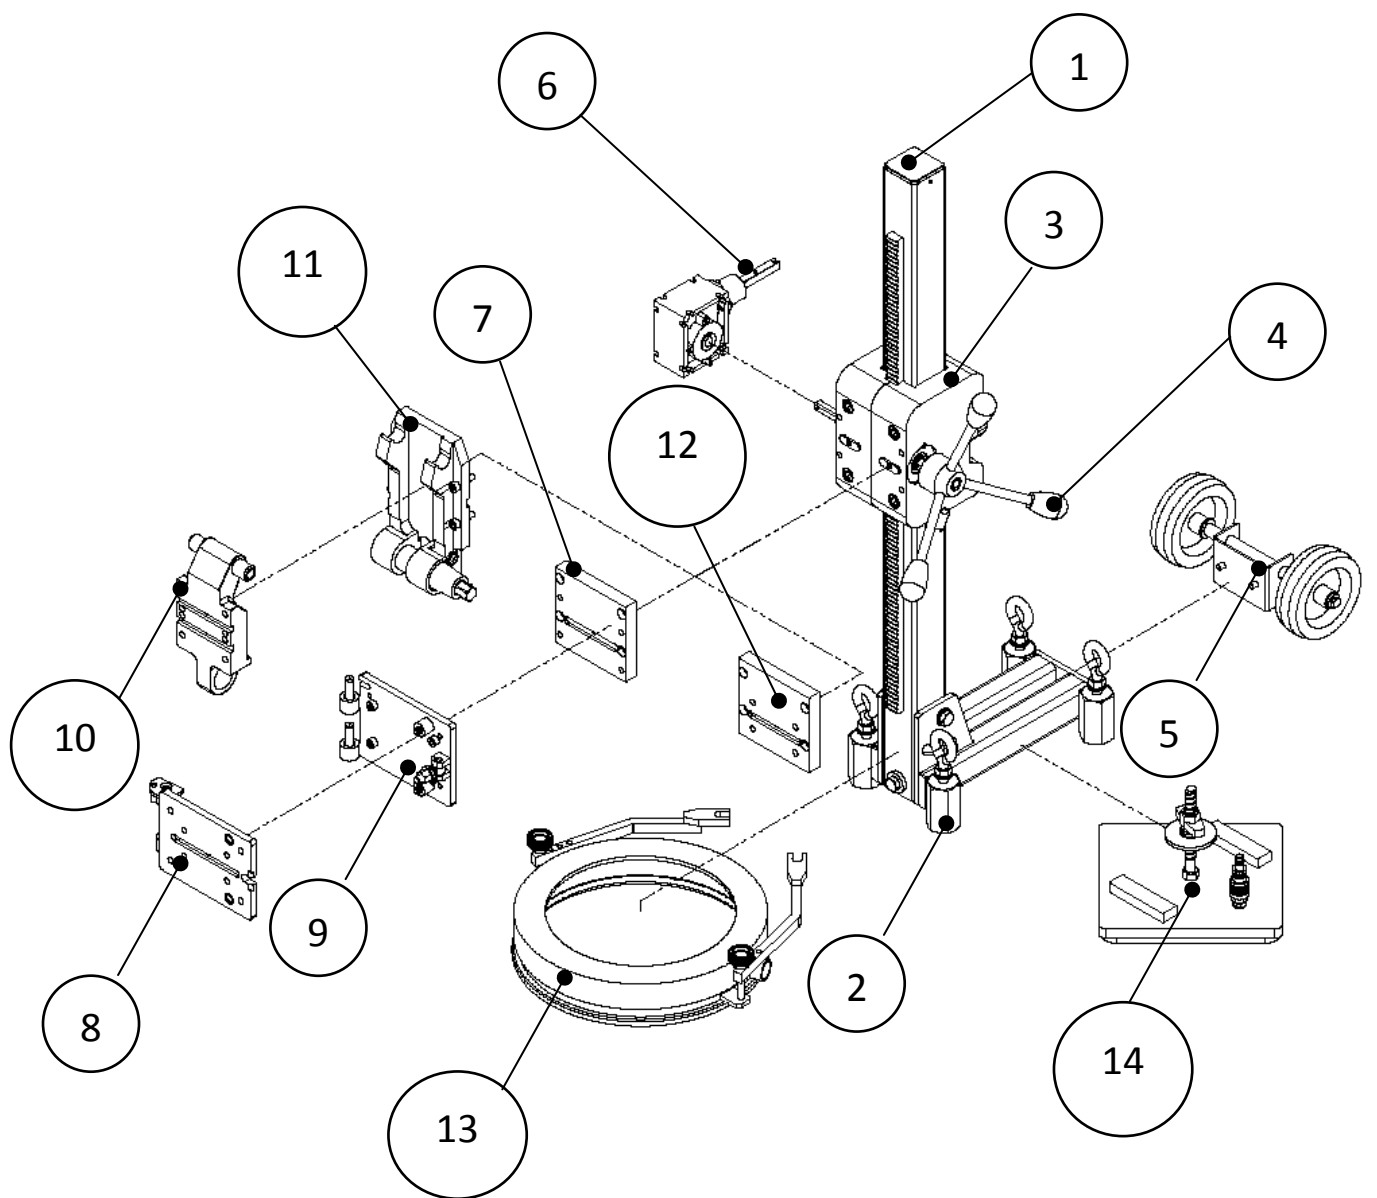

## Bohrständer

---

## Baugruppenübersicht:

<b>Pos.-Nr.</b>	<b>Menge</b>	<b>Ident-Nr.</b>	<b>Bezeichnung</b>
1	1	29994	Führungssystem
2	1	19553	Dübelfuß
3	1	29996	Schlitten-Y-Achse
4	1	19513	Handkreuz
	1	29486	Betriebsanleitung
	1	30004	Werkzeugsatz
<b>Zubehör:</b>			
5	1	19526	Transportrollen
6	1	30002	Feinvorschub FVS-MH
7	1	47273	Distanzplatte 20mm
8	1	19738	MSK 1 Motorplatte
9	1	19734	MSK 1 Ständerplatte
10	1	48555	MSK XXL Motorplatte
11	1	50071	MSK XXL Ständerplatte
12	1	29426	Montageplatte 20mm
Ohne Abb.	1	29424	Montageplatte 60mm
13	1	46533	Wassersammelring Ø300
Ohne Abb.	1	52246	Wassersammelring Ø130
14	1	19659	Vakuumpatte

**Führungssystem****Ident-Nr.: 29994**

<b>Pos.-Nr.</b>	<b>Menge</b>	<b>Ident-Nr.</b>	<b>Bezeichnung</b>
1	1	29735	Zahnstange
2	1	29736	Führungsrohr
3	1	13967	Zylinderschraube
4	1	16226	Vierkantdeckel
5	2	11613	Gewindestift