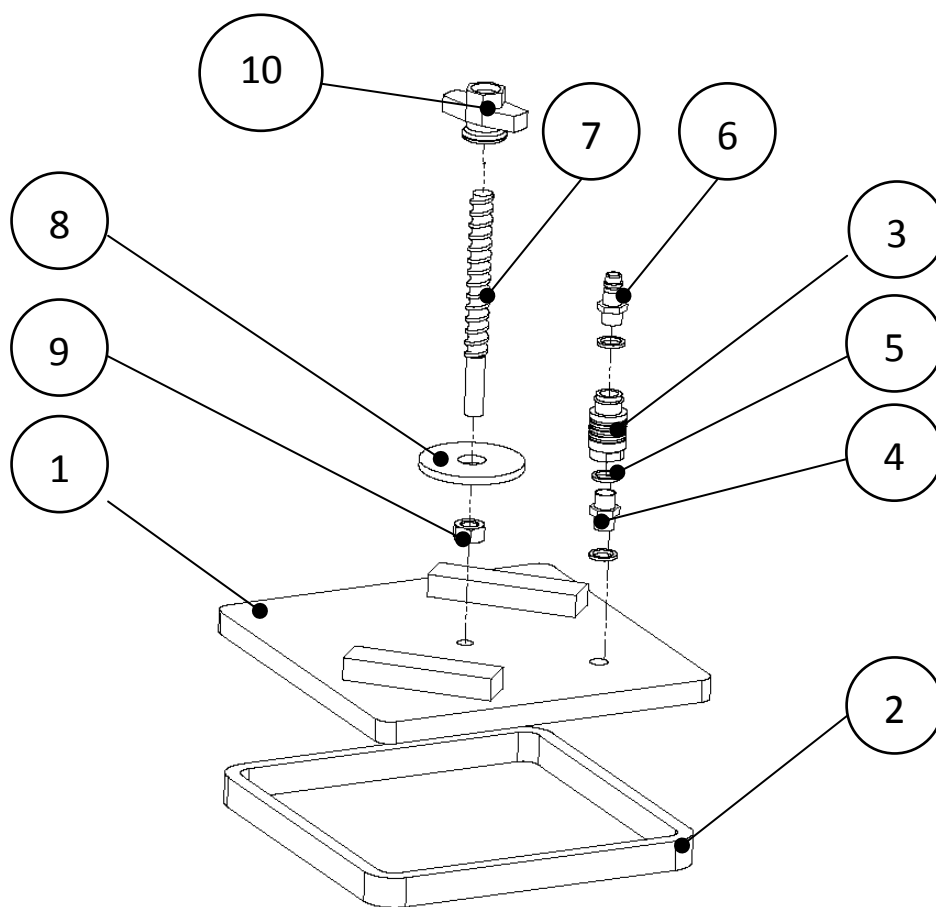

# Anbauplatte ständerseitig (MSK 1)

Ident-Nr.: 19734

Pos.-Nr.	Menge	Ident-Nr.	Bezeichnung
1	2	16500	Zentrierbolzen
2	1	16501	Ständerplatte
3	1	11550	Zylinderstift
4	2	11553	Zylinderstift
5	1	14915	Sechskantmutter
6	1	14252	Augenschraube
7	4	13988	Zylinderschraube

# Anbauplatte motorseitig (MSK 1)

Ident-Nr.: 19738

Pos.-Nr.	Menge	Ident-Nr.	Bezeichnung
1	1	26202	Motorplatte
2	1	23653	Passfeder
3	2	18348	Bohrbuchse
4	4	18312	DU Buchse
5	4	13988	Zylinderschraube
6	1	13943	Zylinderschraube

# Saugplatte

Ident-Nr.: 19659

Pos.-Nr.	Menge	Ident-Nr.	Bezeichnung
1	1	23777	Vakuumpalte
2	0,7m	23852	Moosgummi
3	1	14976	Handschiebeventil
4	1	14984	Doppelgewindenippel
5	3	14682	Dichtring
6	1	14991	Kupplungsstecker
7	1	28374	Kordelgewindestange
8	1	14280	U-Scheibe
9	1	14907	Sechskantmutter
10	1	14939	Flügelmutter