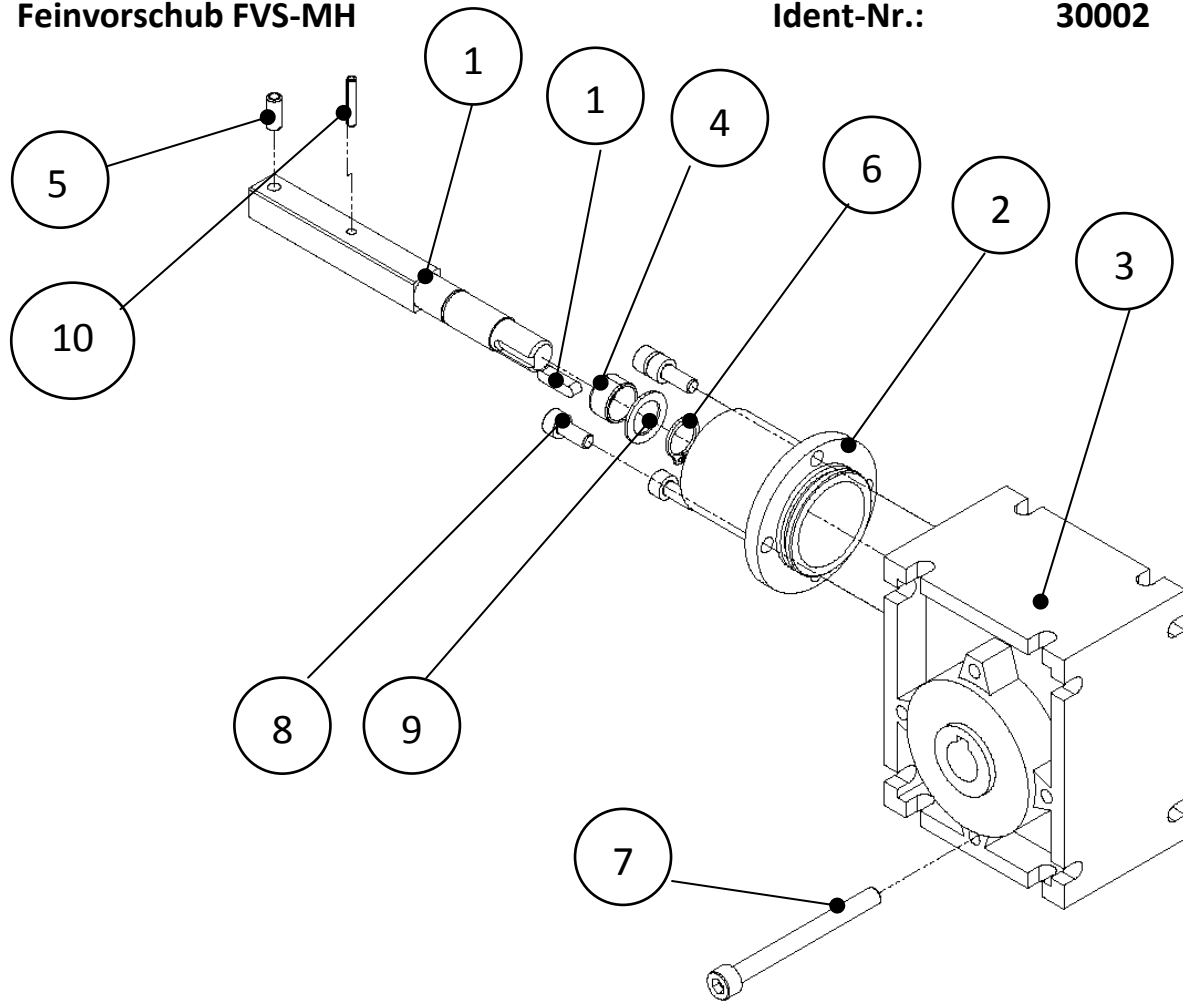

**Feinvorschub FVS-MH**

**Ident-Nr.:**

**30002**

Pos.-Nr.	Menge	Ident-Nr.	Bezeichnung
1	1	29737	Vierkantwelle
2	1	29738	Flansch
3	1	29334	Schneckengetriebe
4	1	18312	DU-Buchse
5	1	14248	Druckstück
6	1	14586	Sicherungsring
7	1	13979	Zylinderschraube
8	4	13952	Zylinderschraube
9	1	14281	Stützscheibe
10	1	11562	Spannstift
11	1	14816	Passfeder