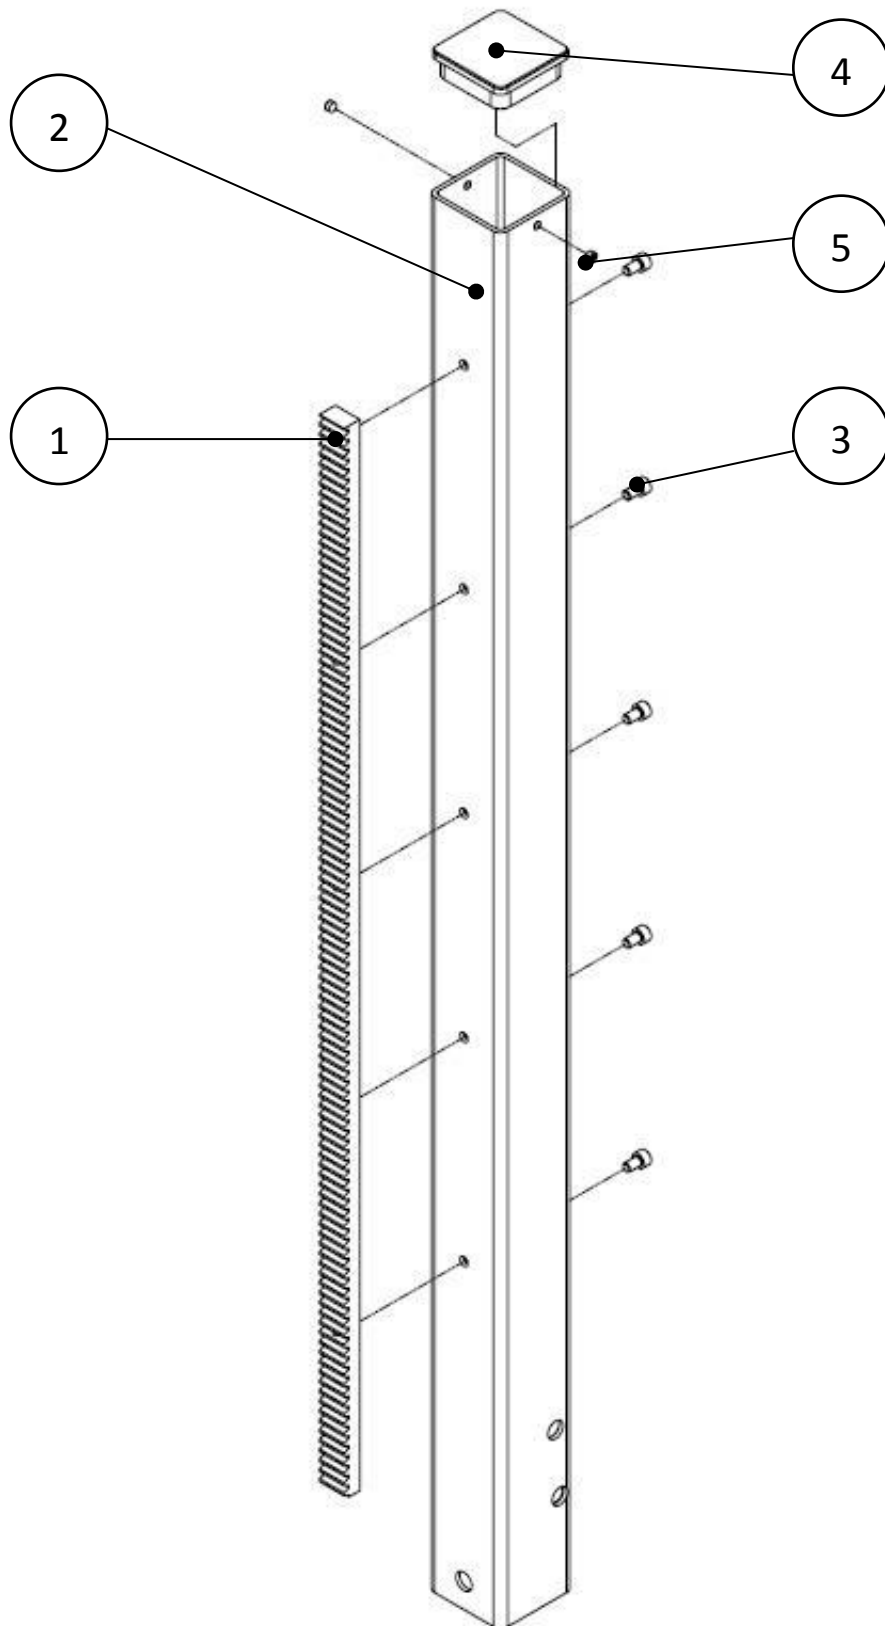

## Bohrständer

---

## Baugruppenübersicht:

<b>Pos.-Nr.</b>	<b>Menge</b>	<b>Ident-Nr.</b>	<b>Bezeichnung</b>
1	1	29994	Führungssystem
2	1	19553	Dübelfuß
3	1	29996	Schlitten-Y-Achse
4	1	19513	Handkreuz
	1	29486	Betriebsanleitung
	1	30004	Werkzeugsatz
<b>Zubehör:</b>			
5	1	19526	Transportrollen
6	1	30002	Feinvorschub FVS-MH
7	1	47273	Distanzplatte 20mm
8	1	19738	MSK 1 Motorplatte
9	1	19734	MSK 1 Ständerplatte
10	1	48555	MSK XXL Motorplatte
11	1	50071	MSK XXL Ständerplatte
12	1	29426	Montageplatte 20mm
Ohne Abb.	1	29424	Montageplatte 60mm
13	1	46533	Wassersammelring Ø300
Ohne Abb.	1	52246	Wassersammelring Ø130
14	1	19659	Vakuumpatte