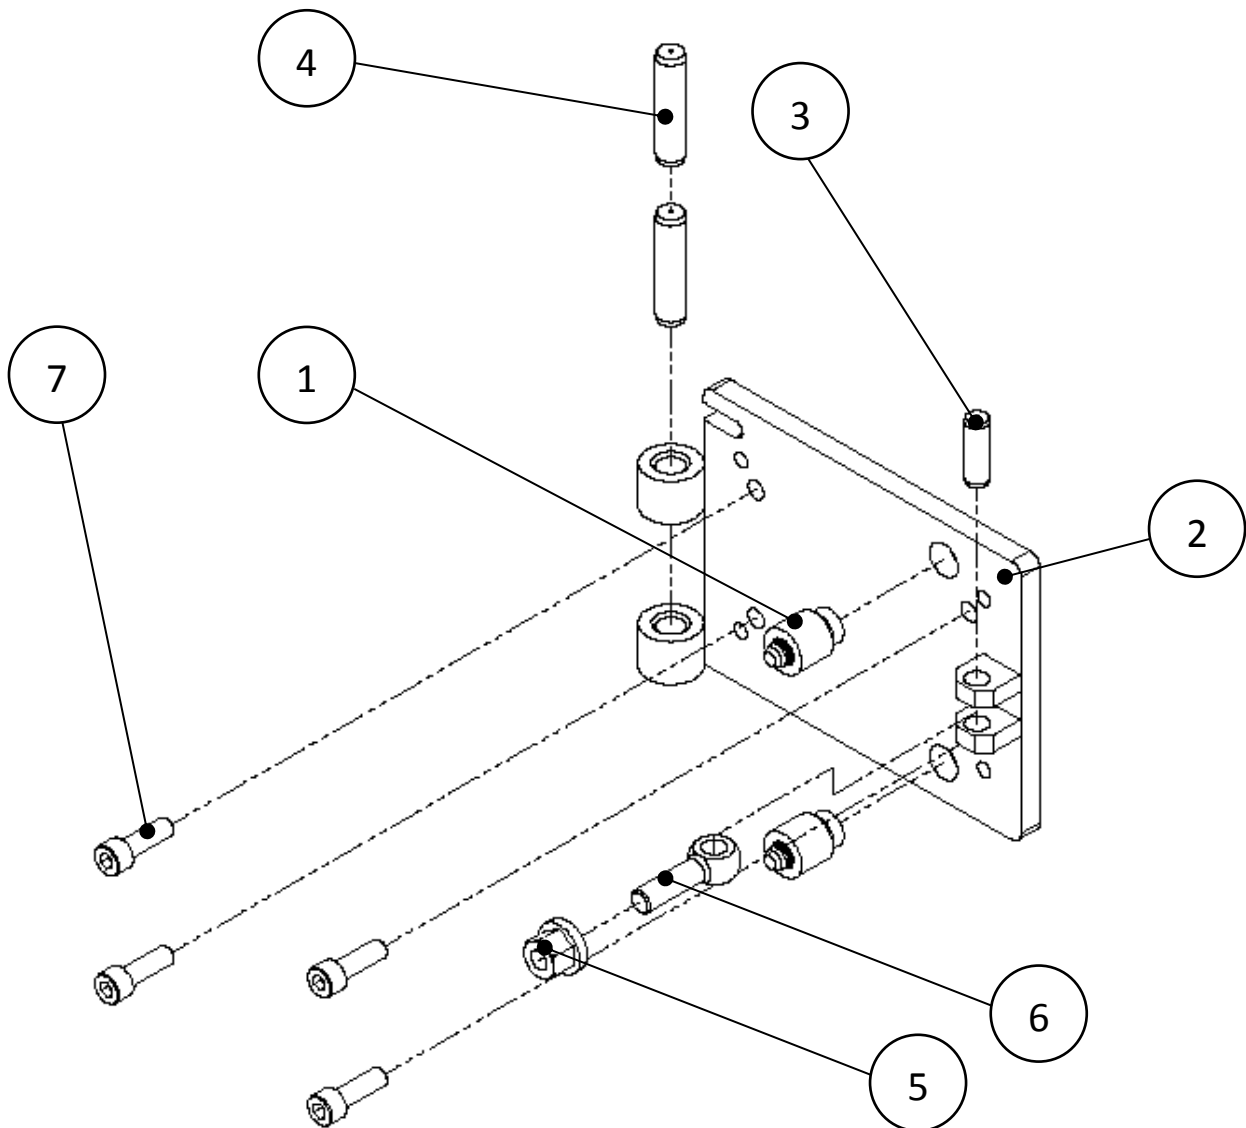

Anbauplatte ständerseitig (MSK 1)

Ident-Nr.: 19734

Pos.-Nr.	Menge	Ident-Nr.	Bezeichnung
1	2	16500	Zentrierbolzen
2	1	16501	Ständerplatte
3	1	11550	Zylinderstift
4	2	11553	Zylinderstift
5	1	14915	Sechskantmutter
6	1	14252	Augenschraube
7	4	13988	Zylinderschraube