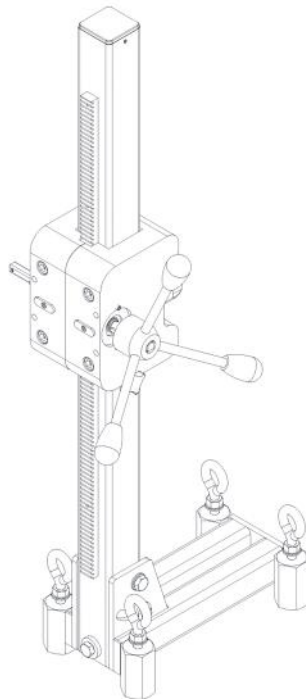

Ersatzteile Stückliste

Bohrständer

BS 630N

KERN-DEUDIAM
Diamantwerkzeuge und Maschinen GmbH

Tel. +49 5257 507-0 Industriestraße 24
Fax +49 5257 507-40 33161 Hövelhof
kern-deudiam.de | info@kern-deudiam.de

Baugruppenübersicht:

Pos.-Nr.	Menge	Ident-Nr.	Bezeichnung
1	1	29994	Führungssystem
2	1	19553	Dübelfuß
3	1	29996	Schlitten-Y-Achse
4	1	19513	Handkreuz
	1	29486	Betriebsanleitung
	1	30004	Werkzeugsatz
Zubehör:			
5	1	19526	Transportrollen
6	1	30002	Feinvorschub FVS-MH
7	1	47273	Distanzplatte 20mm
8	1	19738	MSK 1 Motorplatte
9	1	19734	MSK 1 Ständerplatte
10	1	48555	MSK XXL Motorplatte
11	1	50071	MSK XXL Ständerplatte
12	1	29426	Montageplatte 20mm
Ohne Abb.	1	29424	Montageplatte 60mm
13	1	46533	Wassersammelring Ø300
Ohne Abb.	1	52246	Wassersammelring Ø130
14	1	19659	Vakuumpatte