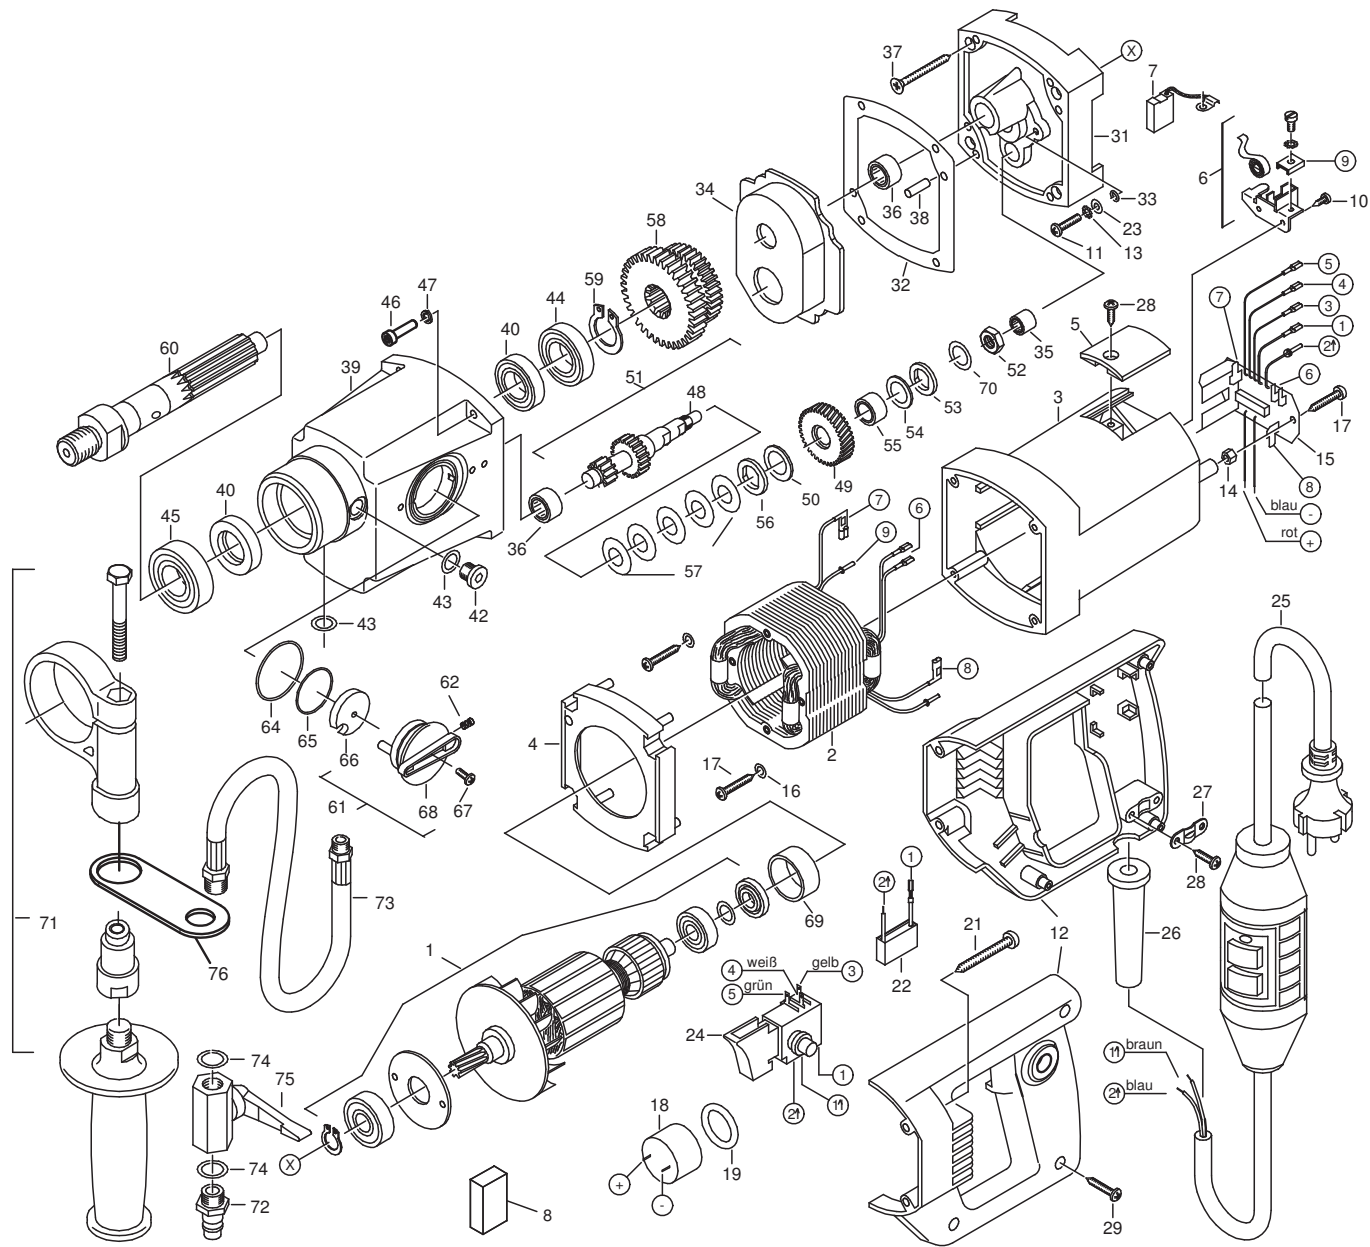

Diamant Nass-Bohrmaschine

DB 1700N - Ersatzteilzeichnung

07/08

Änderungen vorbehalten

Diamant Nass-Bohrmaschine

DB 1700N - Ersatzteilliste

Nr.	Bezeichnung	Bestellnr.	Stk	Preis €/Stk	Nr.	Bezeichnung	Bestellnr.	Stk
1	Läufer, kpl.	73323100	1		39	Getriebegehäuse	73325400	1
2	Polring, kpl.	73320150	1		40	Wellendichtring WASY20x35x7	83000034	2
3	Motorgehäuse	80900069	1		41			
4	Luftleitring	80900072	1		42	Verschlußschraube 1/8"	80201406	1
5	Bürstenhalterabdeckung	80900073	2		43	Dichtring 1/8"	83000106	2
6	Taschenbürstenhalter, kpl.	80201199	2		44	Rillenkugellager 6904 2RS	80410152	1
7	Kohlebürste, kpl. 6,3x16x20L82F10	80700019	2		45	Rillenkugellager 6004 2RS	80410051	1
8	Füllstück	80600306	1		46	Innensechskantschraube M5x20	80201121	4
9					47	Federring 5	80201302	4
10	Blechschrabe HF 2,9x9,5	80201251	4		48	Zwischenwelle 1	73320490	1
11	Linsenschraube M4x16	80201131	2		49	Kupplungsrad	73323550	1
12	Griffkappen	80900070	1		50	Bronzescheibe	85000084	1
13	Zahnscheibe A4,3	80200752	2		51	Kupplung, kpl.	7332649K	1
14	Kunststoffmutter M5	80201295	2		52	Sechskantmutter BM10x1	80201007	1
15	Leiterplatte, kpl.	73320280	1		53	Mitnahmescheibe	85000041	1
16	Sicherungsscheibe S6	80201362	2		54	Bronzescheibe	85000083	1
17	Blechschrabe HC 4,2x25	80201273	4		55	Zylinderlager Getro Typ 1208 T	80420240	1
18	Piezo-Alarmgeber BS-27HS	80600155	1		56	Mitnahmescheibe	85000086	1
19	O-Ring 20x5 N 70 B	83000021	1		57	Tellerfeder 28x14,2x1	80200722	5
20					58	Zahnradblock	73320440	1
21	Blechschrabe HC 4,8x45	80201267	4		59	Sicherungsring 19/1	80201319	1
22	Entstörkondensator	73320305	1		60	Arbeitsspindel	73325420	1
23	Scheibe A4,3	80201371	2		61	Getriebebeschalter, kpl.	73320545	1
24	Einbauschalter	80600116	1		62	Rastbolzen	80430029	1
25	Anschlußleitung mit PRCD	73119262	1		63			
26	Kabelauführungsmuffe	83000004	1		64	O-Ring 36x1,5 NBR	83000022	1
27	Zugentlastungsschelle	85000020	1		65	O-Ring 28x1 NBR	83000017	1
28	Blechschrabe HC 4,2x13	80201270	4		66	Befestigungsplatte	73320542	1
29	Blechschrabe HC 4,2x22	80201272	3		67	Zylinderschraube M3x12	80201149	1
30					68	Schaltknopf	73320541	1
31	Getriebelegerschild	73325610	1		69	Lagerkappe	83000031	1
32	Getriebedichtung	82000501	1		70	Tellerfeder 25x12,2x1,25	80201307	1
33	O-Ring 3,68x1,78 NBR	83000019	2		71	Stützgriff	7DE33695	1
34	Fettkammerschott	80900120	1		72	Anschlußstück Gardena Ms	83000124	1
35	Nadelhülse HK 0810	80420110	1		73	Anschlußschlauch, kpl.	83000109	1
36	Nadelhülse HK 1210	80420131	2		74	Dichtring 1/4"	83000107	2
37	Senkschraube 4,5x50	80201275	4		75	Kugelhahn	83000100	1
38	Steckkerbstift 5x16	80200580	2		76	Befestigungsblech	73427270	1