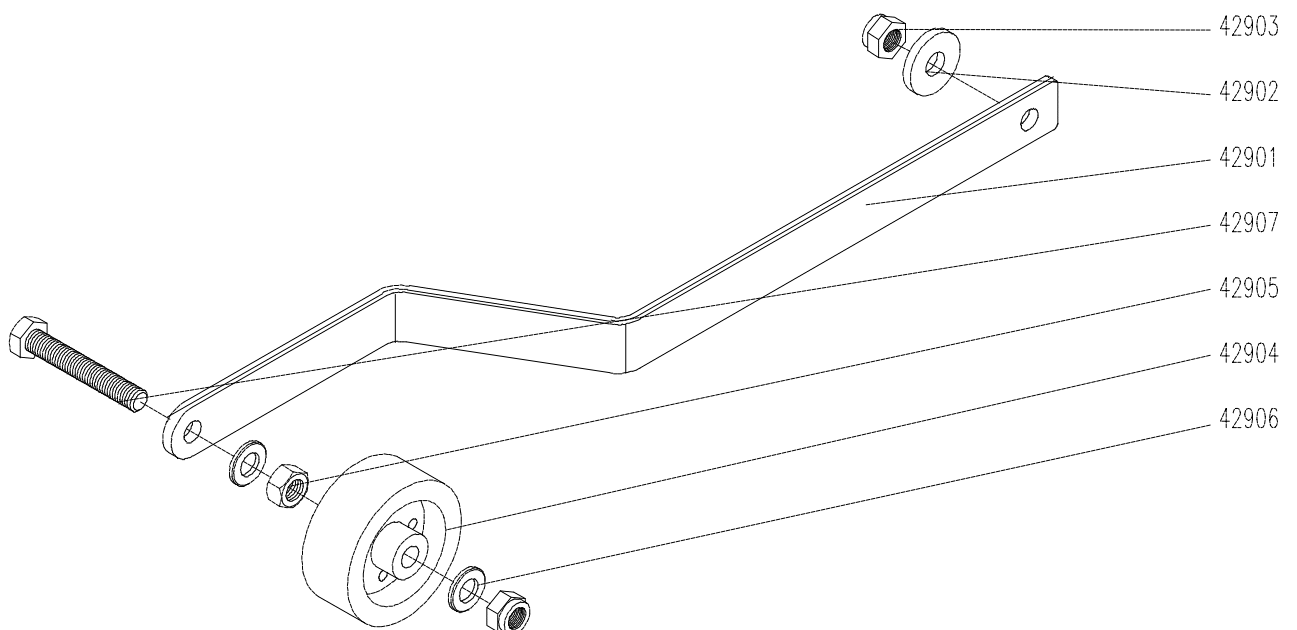

Pos-Nr.	Menge	Artikel-Nr.	Bezeichnung
42901	1,00	43-0356-29-501-0	Leitstab
42902	1,00	42-6340-13,0-Z	Scheibe
42903	2,00	42-985-12-08-Z	Mutter selbstsichernd
42904	1,00	41-522-80-B12-NL40	Rad
42905	1,00	42-934-12-08-Z	Sechskantmutter
42906	2,00	42-125-B-13,0-ST-Z	Scheibe
42907	1,00	42-933-12x075-08-Z	Sechskantschraube