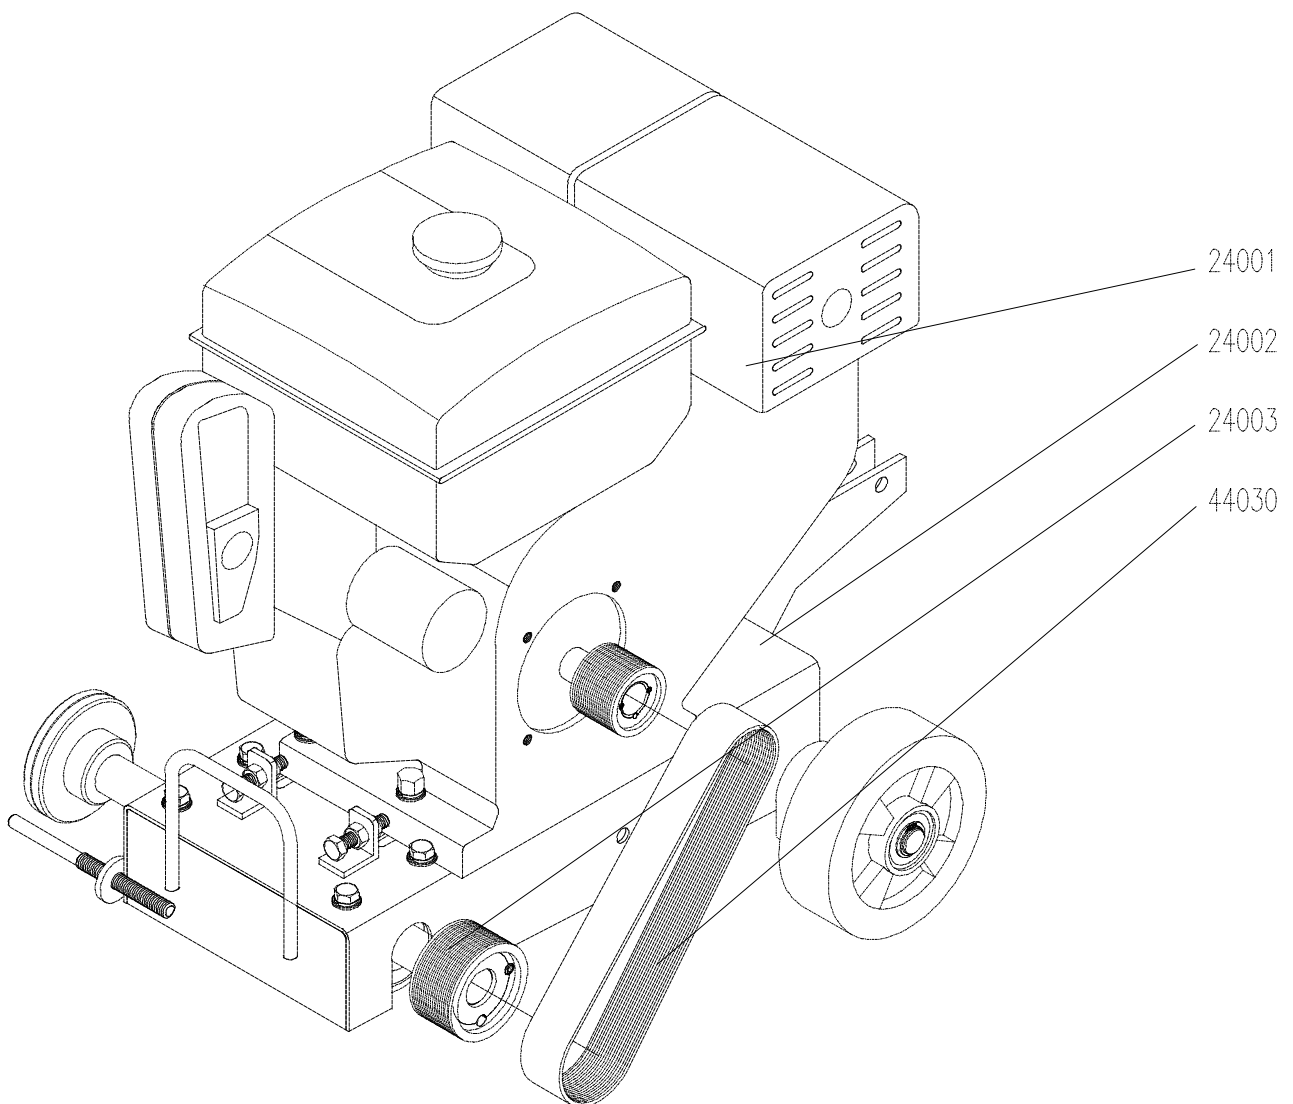

Pos-Nr.	Menge	Artikel-Nr.	Bezeichnung
24001	1,00	40-0356-40-005-0	Antriebsmotor komplett
24002	1,00	40-0356-40-006-0	Schwenkrahmen kompl.
24003	1,00	40-0356-40-007-0	Antriebswelle kompl.
44030	1,00	42-7867-16-J-686	Keilrippenriemen