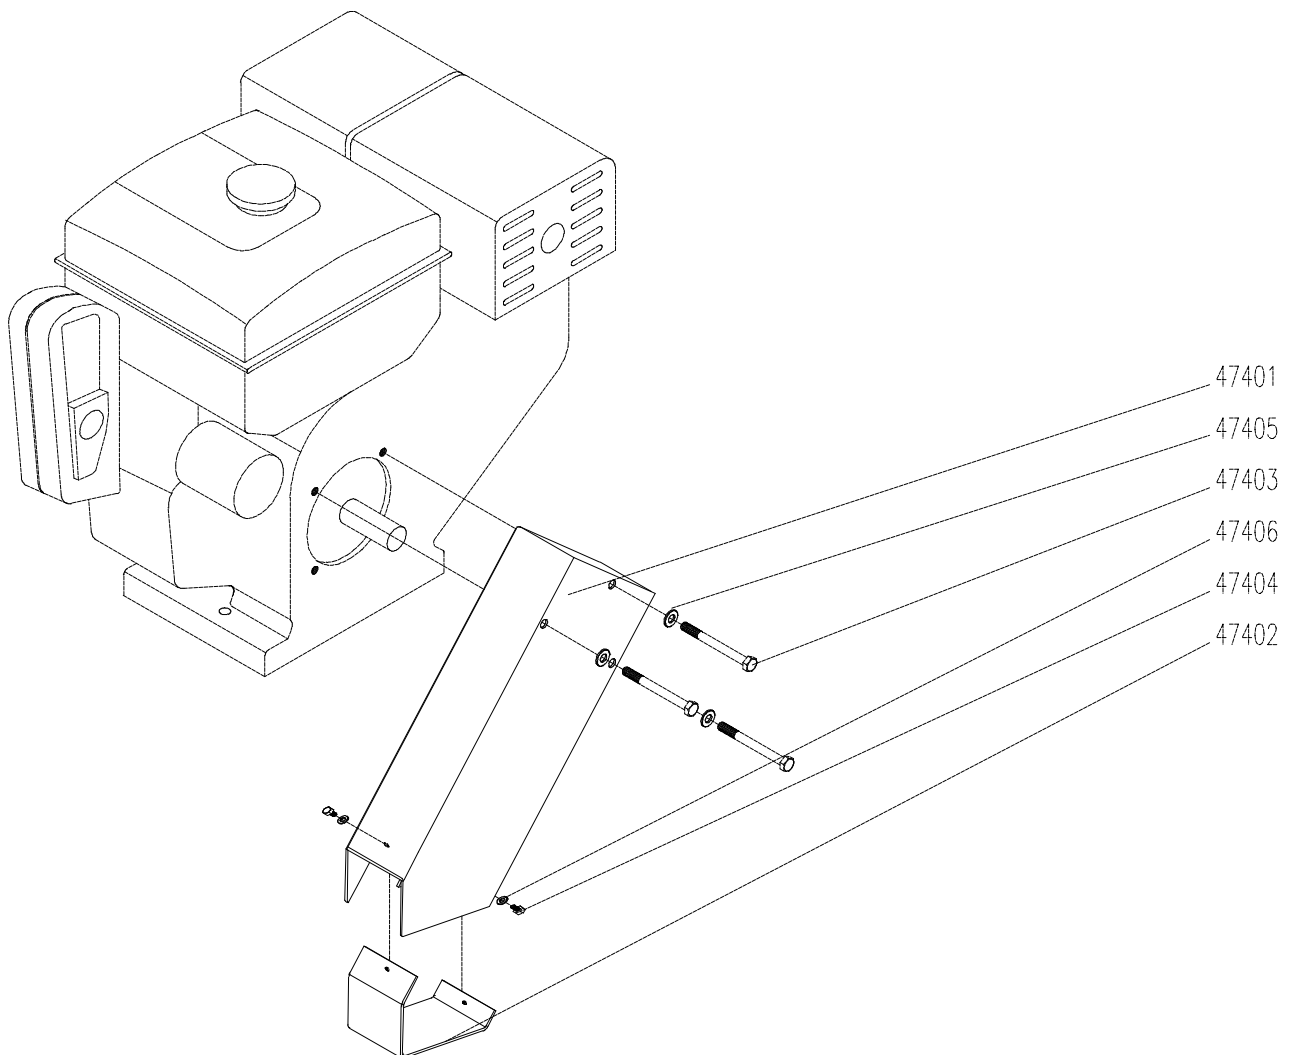

Pos-Nr.	Menge	Artikel-Nr.	Bezeichnung
47401	1,00	43-0356-74-400-0	Riemenschutz
47402	1,00	43-0356-74-500-0	Abdeckung
47403	3,00	42-931-08x085-08-Z	Sechskantschraube
47404	2,00	42-933-05x010-08-Z	Sechskantschraube
47405	3,00	42-125-B-8,4-ST-Z	Scheibe
47406	2,00	42-125-B-5,3-ST-Z	Scheibe