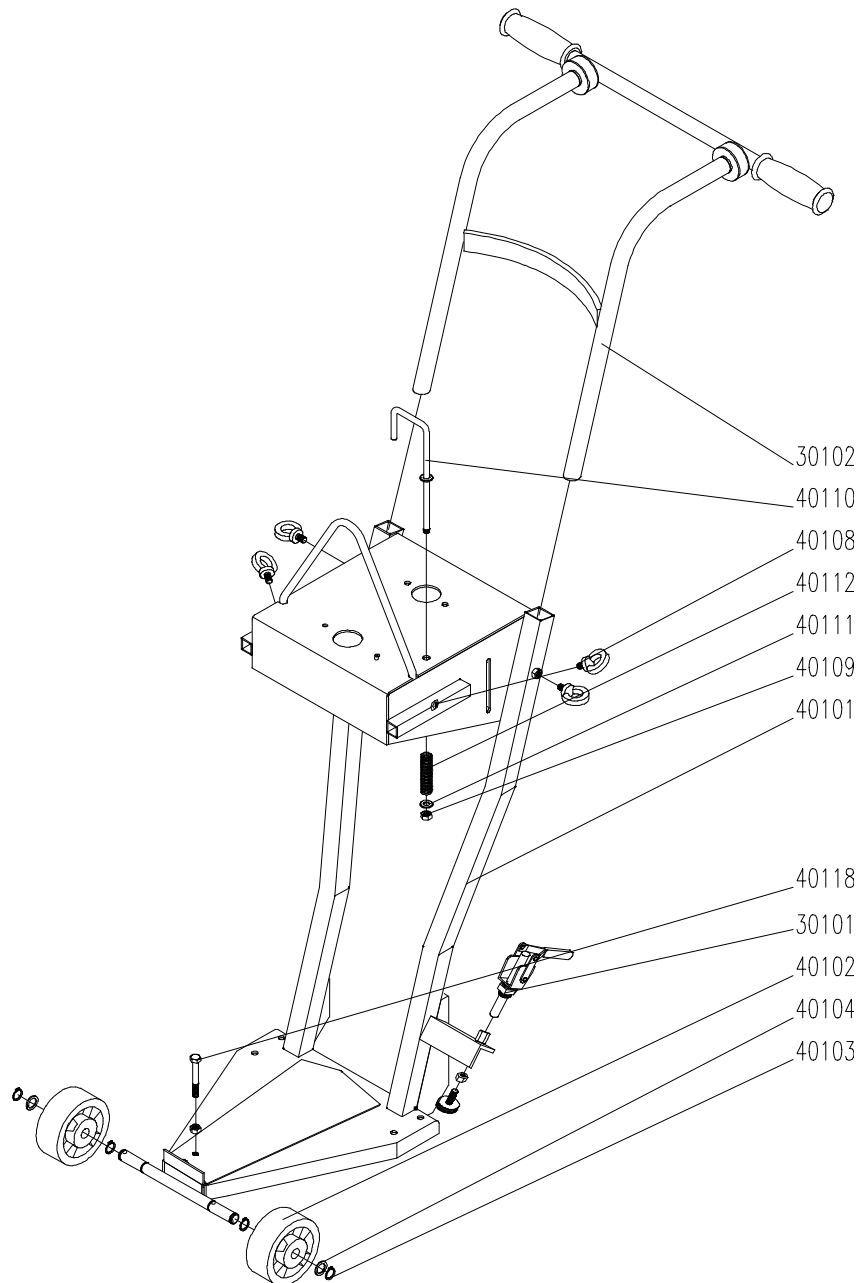

Pos-Nr.	Menge	Artikel-Nr.	Bezeichnung
30101	1,00	40-0355-01-002-0	Bremseinrichtung
30102	1,00	40-0356-01-003-1	Griff komplett
40101	1,00	43-0356-01-409-0	Chassis
40102	2,00	41-BS80-100	Rad 100x40x15
40103	4,00	42-471-015x1,00-Z	Sicherungsring
40104	2,00	42-988-15x021x1,5	Stützscheibe
40108	4,00	42-580-08-Z	Ringschraube
40109	2,00	42-934-08-08-Z	Sechskantmutter
40110	1,00	43-0356-01-408-0	Feststellhaken
40111	1,00	42-125-B-8,4-ST-Z	Scheibe
40112	1,00	41-VD-206-G	Druckfeder
40118	1,00	42-931-08x040-08-Z	Sechskantschraube