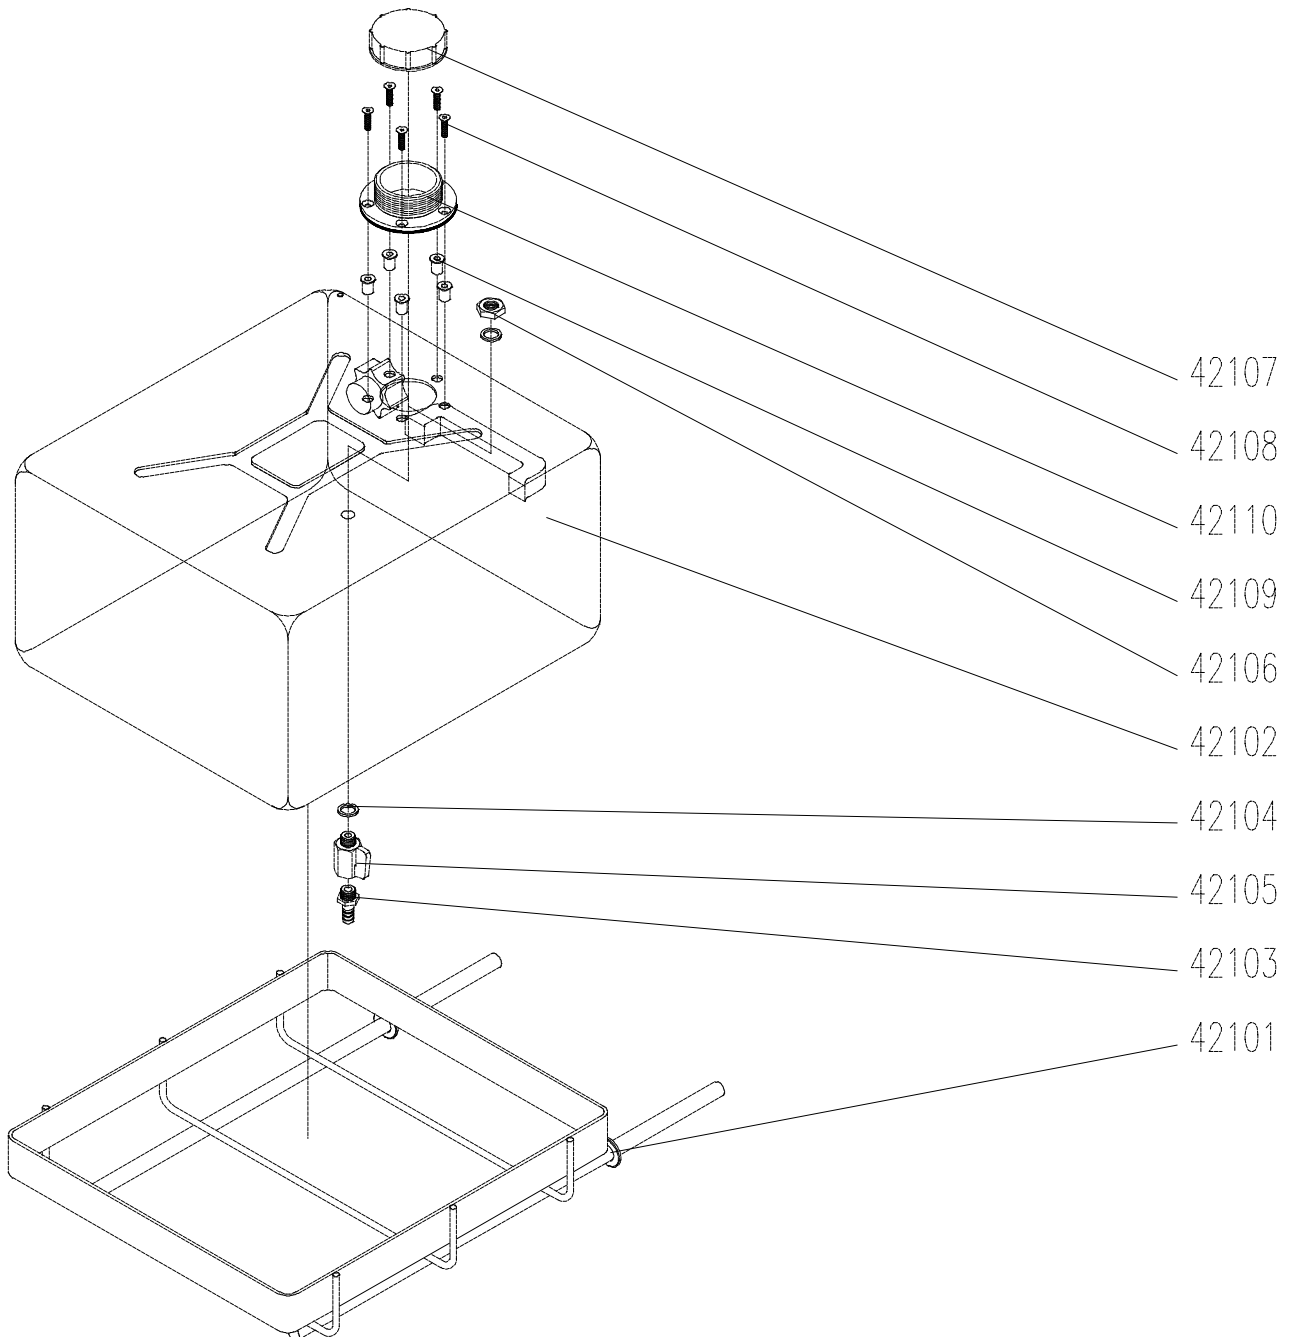

Pos-Nr.	Menge	Artikel-Nr.	Bezeichnung
42101	1,00	43-0356-21-400-2	Wassertankhalterung
42102	1,00	43-0356-21-502-0	Wasserkonister
42103	1,00	49-H-N-1/4-P9	Schlauchtülle
42104	2,00	49-H-O-1/4	Dichtring
42105	1,00	41-0401360	Minikugelhahn
42106	1,00	42-431-G1/4-MS	Rohrmutter
42107	1,00	41-GPN-800-R2"	Schraubkappe
42108	5,00	42-7991-05x020-08-Z	Senkkopfschraube
42109	5,00	41-HEY-IBM5049	Blindmutter
42110	1,00	43-0356-21-200-0	Tankstutzen