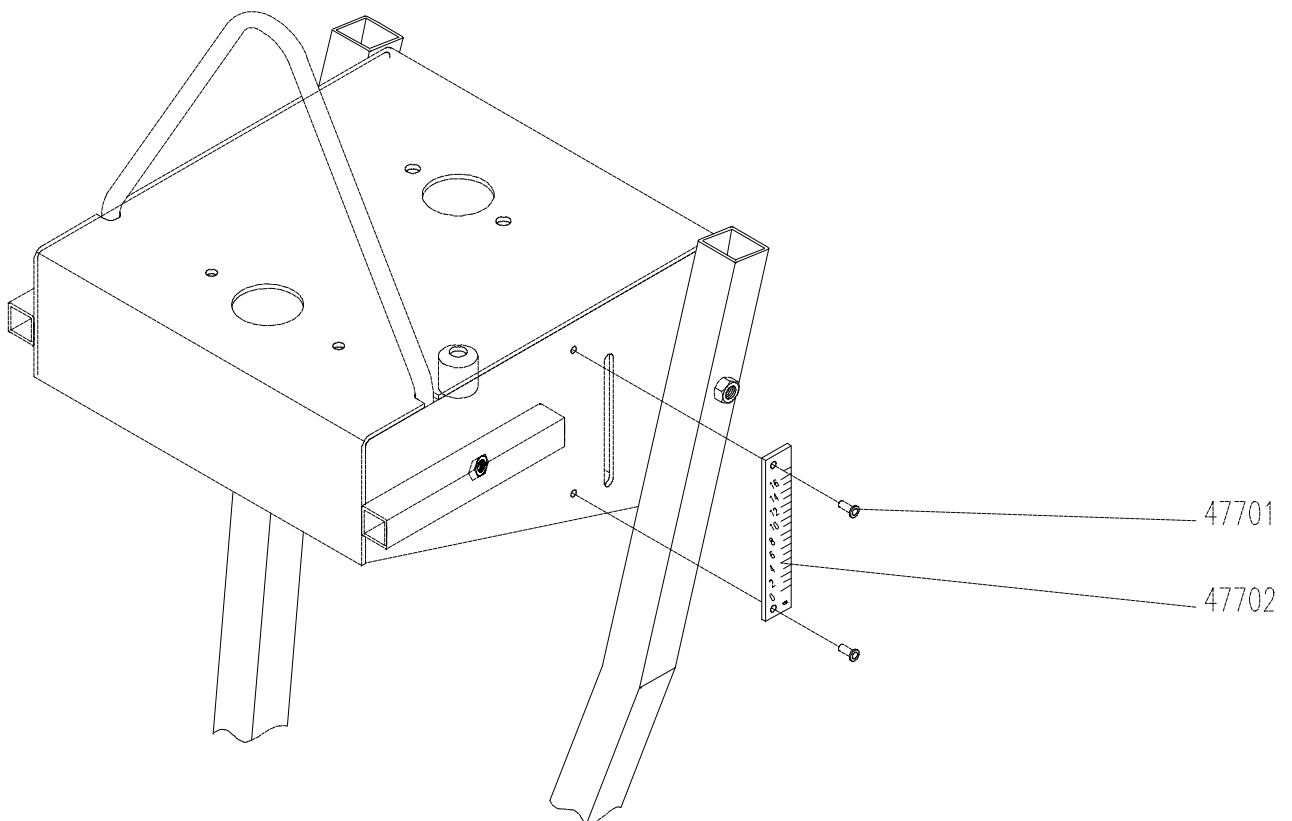

Pos-Nr.	Menge	Artikel-Nr.	Bezeichnung
47701	2,00	49.B-N-4x12-ALU	Blindniet
47702	1,00	43-0356-77-501-0	Skala