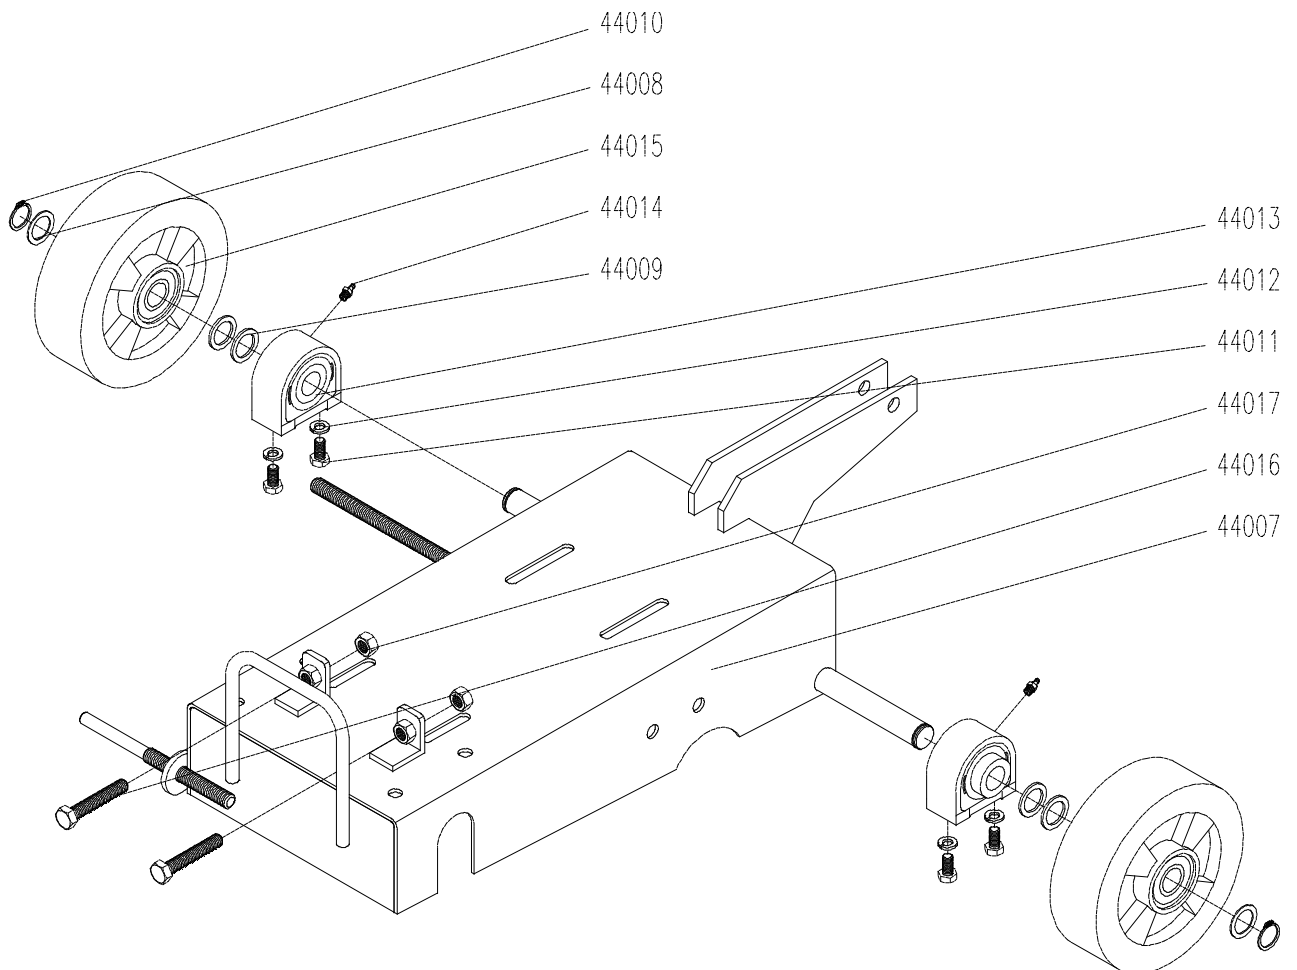

Pos-Nr.	Menge	Artikel-Nr.	Bezeichnung
44007	1,00	43-0356-40-403-0	Schwenkrahmenblech
44008	2,00	42-988-20x028x1,0	Stützscheibe
44009	4,00	42-988-20x028x2,0	Stützscheibe
44010	2,00	42-471-020x1,20-Z	Sicherungsring
44011	4,00	42-933-08x016-08-Z	Sechskantschraube
44012	4,00	42-127-GR.08-A-Z	Federring
44013	2,00	41-RSHE-20	Stehlager
44014	2,00	42-71412-H1R1/8	Kegelschmiernippel
44015	2,00	41-BS80-160	Rad 160x60x20
44016	2,00	42-933-10x060-08-Z	Sechskantschraube
44017	2,00	42-934-10-08-Z	Sechskantmutter