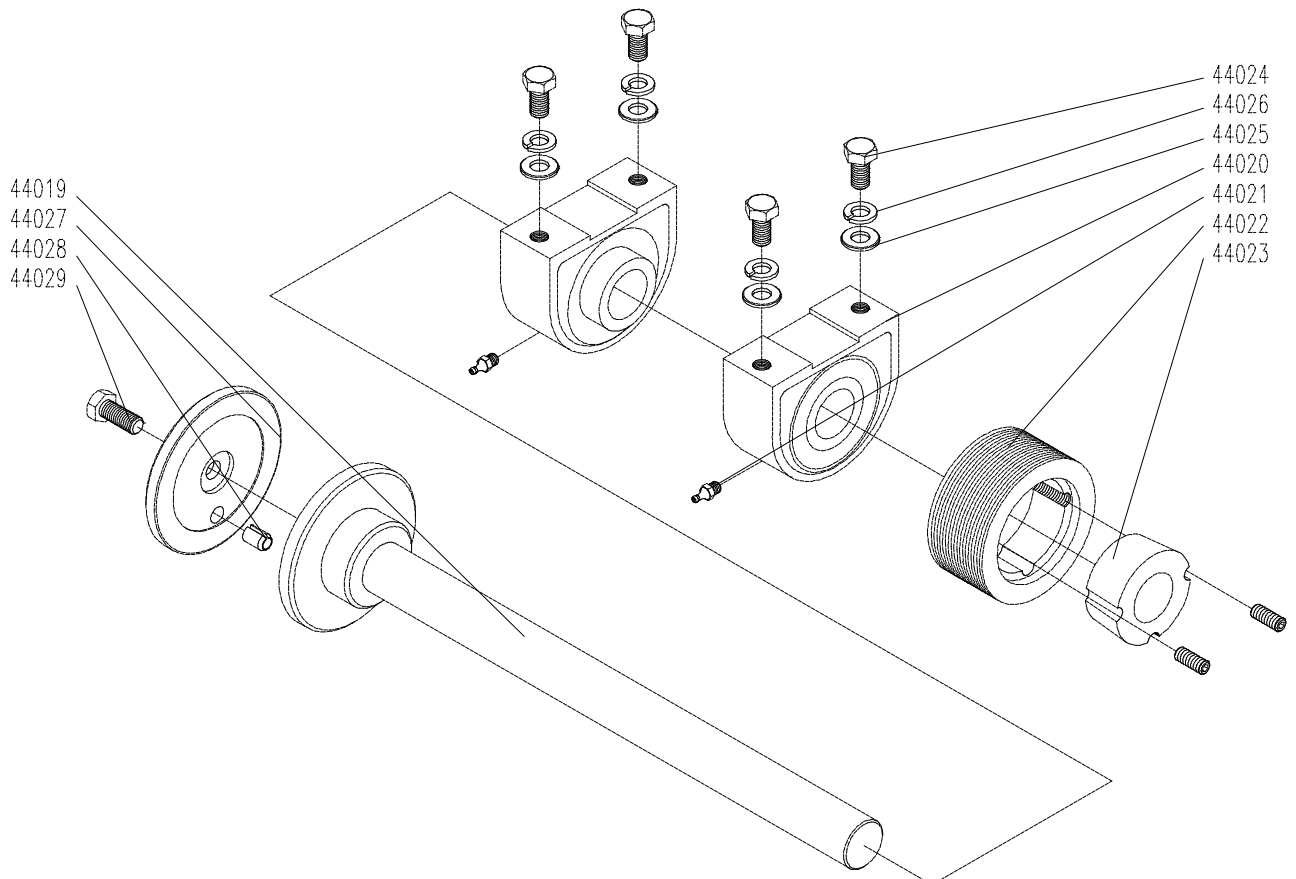

# Ersatzteile Stückliste

Fugenschneider

---

**DF96-B-45**

Pos-Nr.	Menge	Artikel-Nr.	Bezeichnung
20101	1,00	40-0356-01-004-0	Fahrgestell
20301	1,00	40-0356-03-000-1	Führungssystem Y-Achse
22101	1,00	40-0356-21-000-0	Kühlmittelbehälter
22901	1,00	40-0356-29-001-0	Leiteinrichtung
24001	1,00	40-0356-40-004-0	Hauptantrieb
27001	1,00	40-0356-70-003-1	Blattschutz
27401	1,00	40-0356-74-000-0	Schutzverkleidung
27701	1,00	40-0356-77-001-0	Hinweisschilder
28601	1,00	40-0356-86-000-0	Elektrokomponenten
29001	1,00	40-0356-90-001-0	Betriebsanleitung
29801	1,00	40-0356-98-000-0	Werkzeugsatz

Pos-Nr.	Menge	Artikel-Nr.	Bezeichnung
47701	2,00	49.B-N-4x12-ALU	Blindniet
47702	1,00	43-0356-77-501-0	Skala

Pos-Nr.	Menge	Artikel-Nr.	Bezeichnung
47401	1,00	43-0356-74-400-0	Riemenschutz
47402	1,00	43-0356-74-500-0	Abdeckung
47403	3,00	42-931-08x085-08-Z	Sechskantschraube
47404	2,00	42-933-05x010-08-Z	Sechskantschraube
47405	3,00	42-125-B-8,4-ST-Z	Scheibe
47406	2,00	42-125-B-5,3-ST-Z	Scheibe

Pos-Nr.	Menge	Artikel-Nr.	Bezeichnung
44019	1,00	43-0356-40-500-1	Flanschwelle
44020	2,00	41-RSHE-30	Stehlager
44021	2,00	42-71412-H1R1/8	Kegelschmiernippel
44022	1,00	42-7867-16-J-80-TL2825	Keilrippenriemenscheibe
44023	1,00	41-TL2825-30	TL-Spannbuchse
44024	4,00	42-933-10x020-08-Z	Sechskantschraube
44025	4,00	42-125-B-10,5-ST-Z	Scheibe
44026	4,00	42-127-GR-10-A-Z	Federring
44027	1,00	43-0356-40-202-0	Außenflansch
44028	1,00	42-1481-10,0x014	Spannstift
44029	1,00	42-933-10x025-LH-08-Z	Sechskantschraube

Pos-Nr.	Menge	Artikel-Nr.	Bezeichnung
44007	1,00	43-0356-40-403-0	Schwenkrahmenblech
44008	2,00	42-988-20x028x1,0	Stützscheibe
44009	4,00	42-988-20x028x2,0	Stützscheibe
44010	2,00	42-471-020x1,20-Z	Sicherungsring
44011	4,00	42-933-08x016-08-Z	Sechskantschraube
44012	4,00	42-127-GR.08-A-Z	Federring
44013	2,00	41-RSHE-20	Stehlager
44014	2,00	42-71412-H1R1/8	Kegelschmiernippel
44015	2,00	41-BS80-160	Rad 160x60x20
44016	2,00	42-933-10x060-08-Z	Sechskantschraube
44017	2,00	42-934-10-08-Z	Sechskantmutter