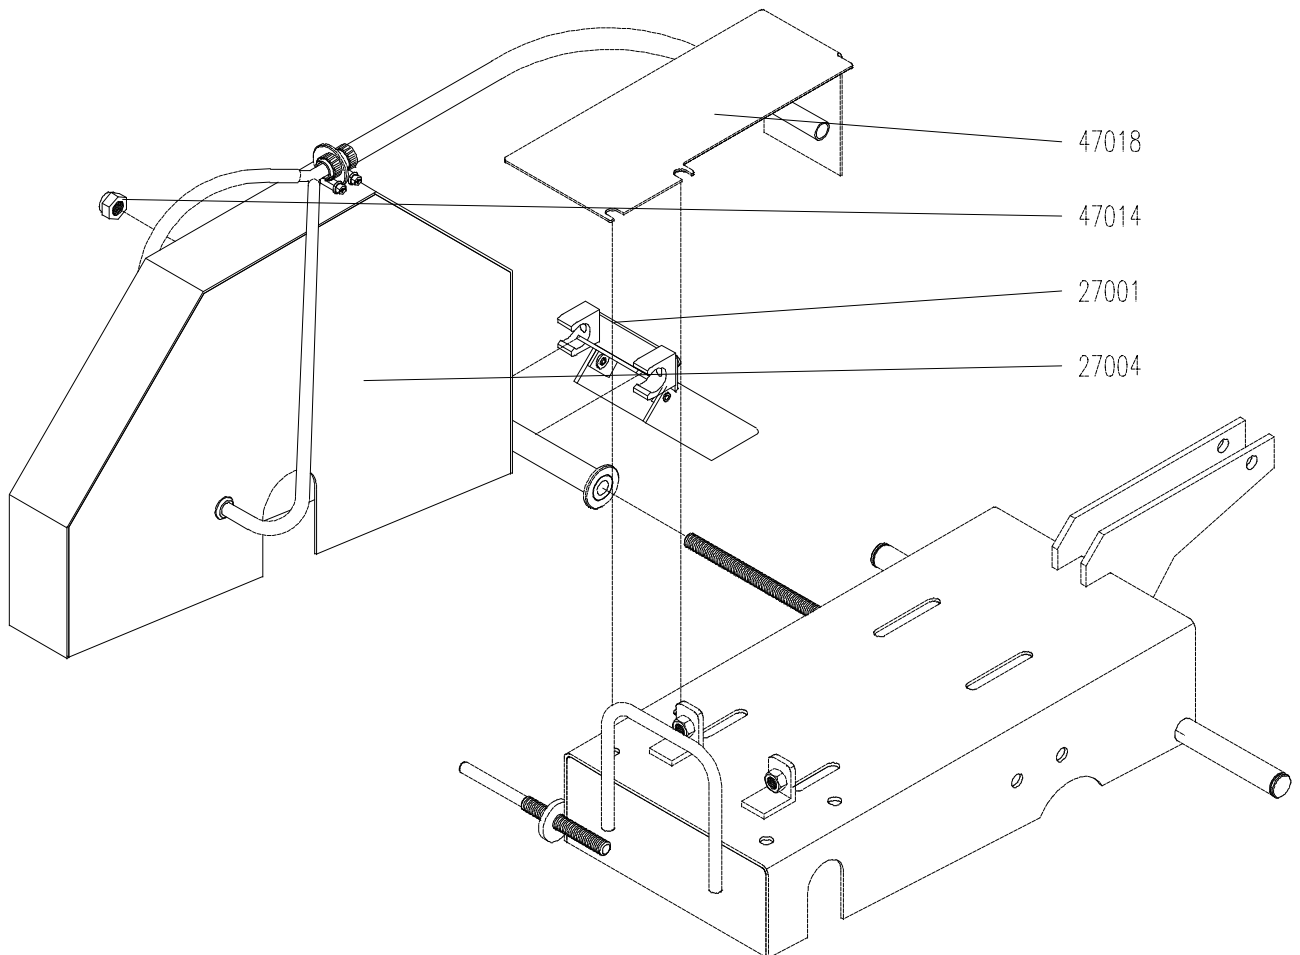

Pos-Nr.	Menge	Artikel-Nr.	Bezeichnung
27001	1,00	40-0356-70-005-1	Spritzschutz
27004	1,00	40-0356-70-004-0	Blattschutz komplett 450
47014	1,00	42.985.12-08-Z	Mutter selbstsichernd
47018	1,00	43-0356-70-906-0	Spritzblech