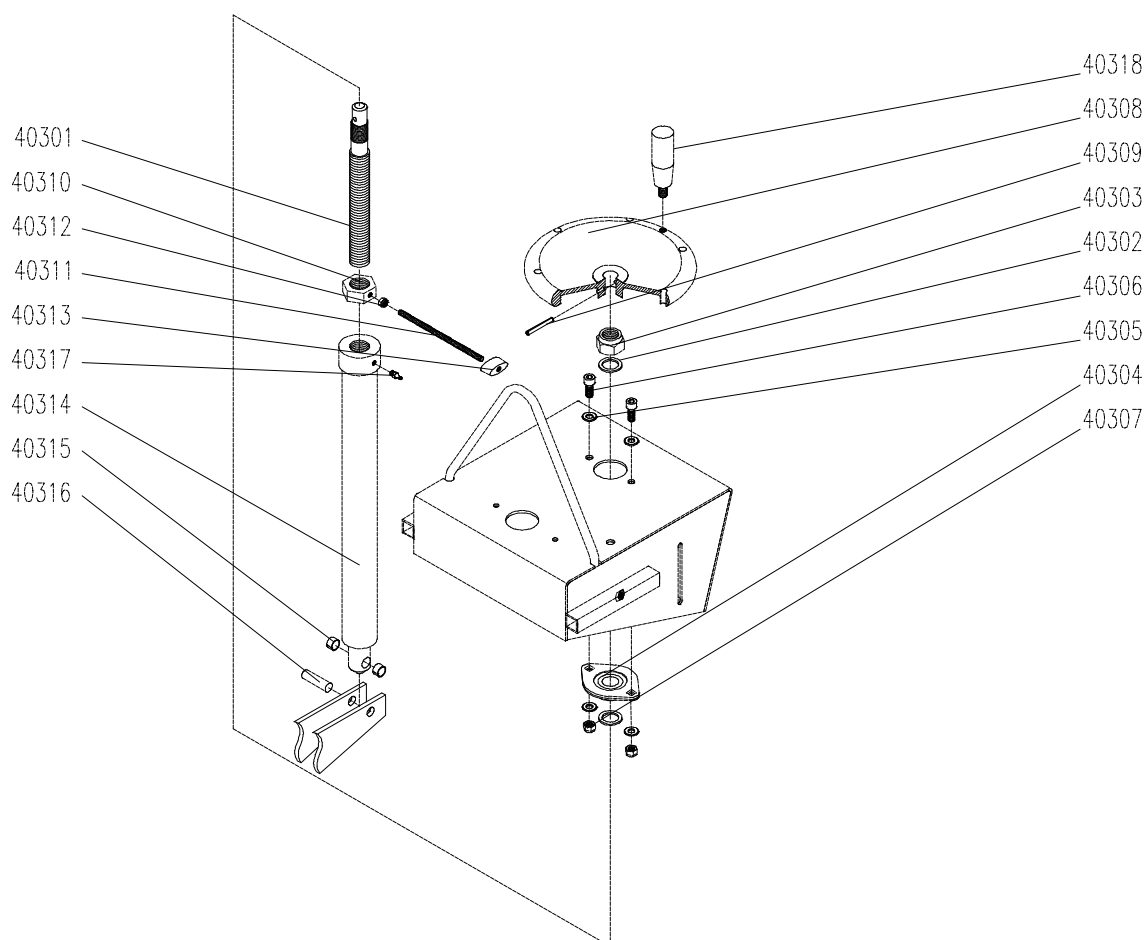

Pos-Nr.	Menge	Artikel-Nr.	Bezeichnung
40301	1,00	43-0356-03-203-1	Spindel
40302	2,00	42-988-20x028x2,0	Stützscheibe
40303	1,00	42-985-20x1,5-08-Z	Mutter selbstsichernd
40304	1,00	41-PCSLT-20	Spannlager
40305	4,00	42-125-B-8,4-ST-Z	Scheibe
40306	2,00	42-912-08x020-08-Z	Zylinderschraube
40307	2,00	42-985-08-08-Z	Mutter selbstsichernd
40308	1,00	43-356-03-500-1	Handrad
40309	1,00	42-1481-05,0x040	Spannstift
40310	1,00	43-0356-03-204-0	Mutter, flach
40311	1,00	42-975-06-08-Zx140	Gewindestange
40312	1,00	42-985-06-08-Z	Mutter selbstsichernd
40313	1,00	41-GN532-32-M6-D	Flügelmutter
40314	1,00	43-0356-03-400-1	Verstellhülse
40315	2,00	41-1208-DU	DU-Buchse
40316	1,00	42-7-12x040	Zylinderstift
40317	1,00	42-71412-06H1	Kegelschmiernippel
40318	1,00	41-GN598-KT-26-M8	Zylindergriff, drehbar