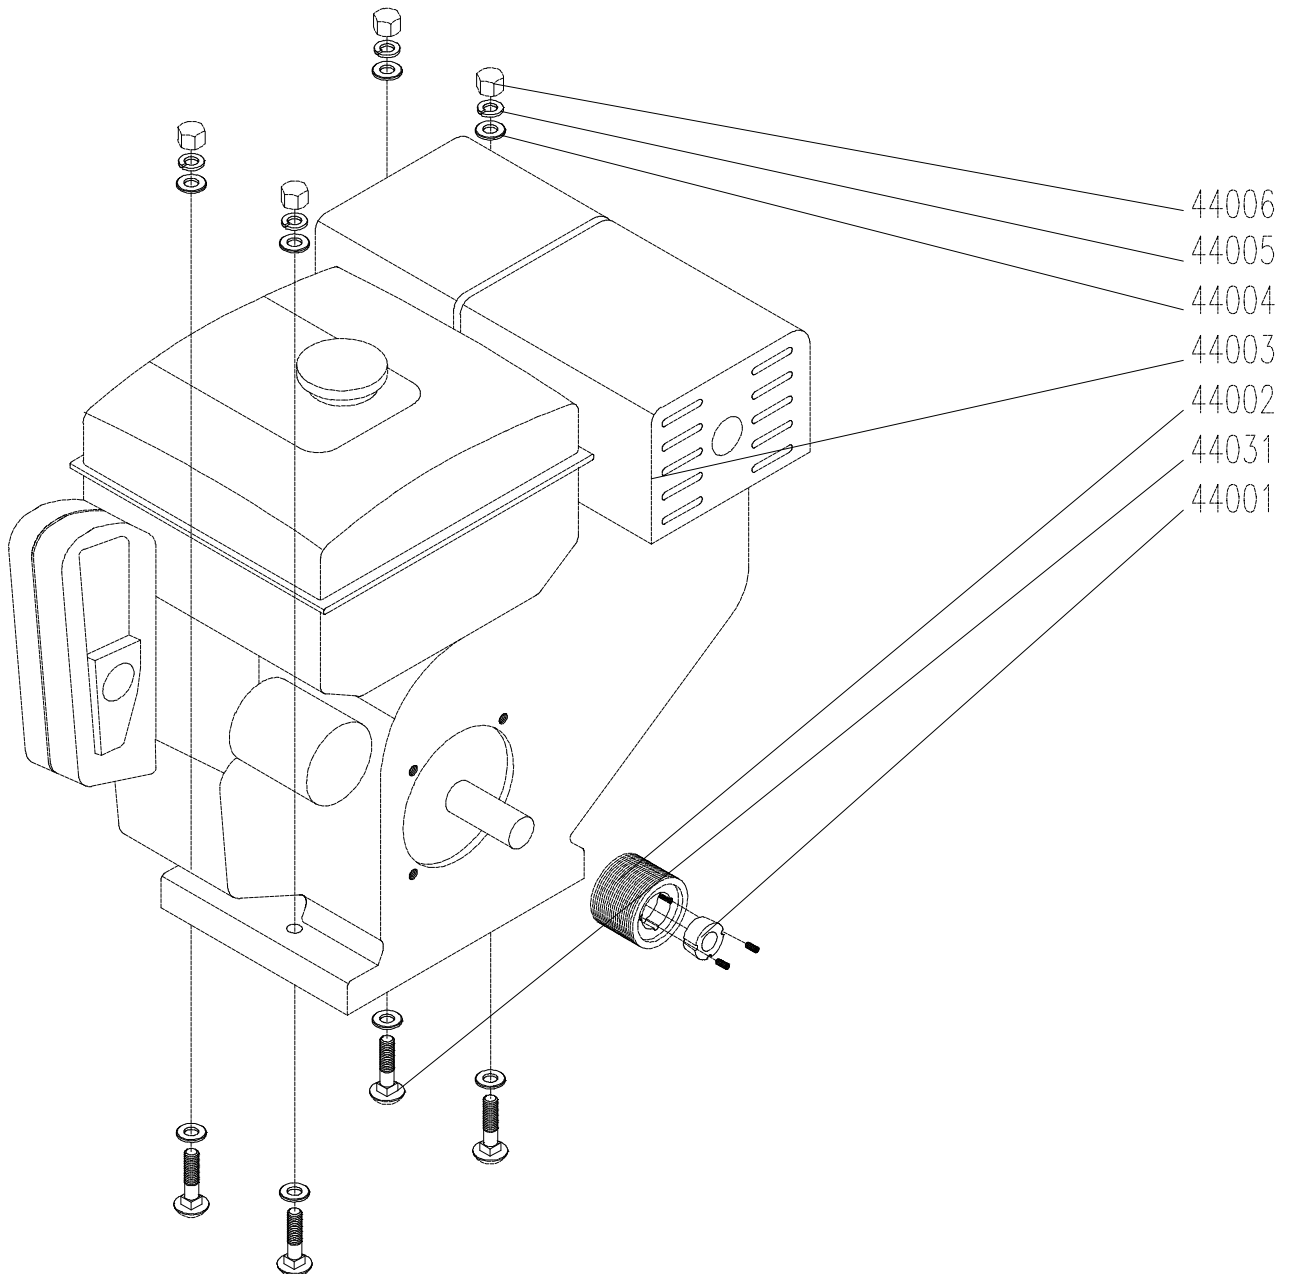

Pos-Nr.	Menge	Artikel-Nr.	Bezeichnung
44001	1,00	41-TL2016-25	TL-Spannbuchse
44002	1,00	42-7867-16-J631-TL2016	Keilrippenriemenscheibe
44003	1,00	41-GX-390-K1_SXQ4	Industriemotor
44004	8,00	42-125-B-10,5-ST-Z	Scheibe
44005	4,00	42-127-GR.10-A-Z	Federring
44006	4,00	42-917-10-Z	Sechskant-Hutmutter
44031	4,00	42-603-10x040-Z	Flachrundschaube