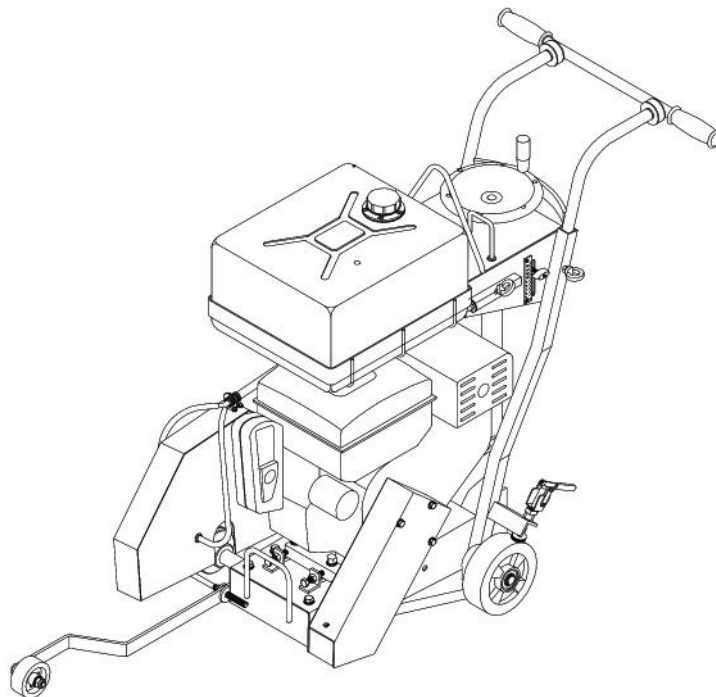

# Ersatzteile Stückliste

Fugenschneider

---

**DF96-B-45**

Pos-Nr.	Menge	Artikel-Nr.	Bezeichnung
20101	1,00	40-0356-01-004-0	Fahrgestell
20301	1,00	40-0356-03-000-1	Führungssystem Y-Achse
22101	1,00	40-0356-21-000-0	Kühlmittelbehälter
22901	1,00	40-0356-29-001-0	Leiteinrichtung
24001	1,00	40-0356-40-004-0	Hauptantrieb
27001	1,00	40-0356-70-003-1	Blattschutz
27401	1,00	40-0356-74-000-0	Schutzverkleidung
27701	1,00	40-0356-77-001-0	Hinweisschilder
28601	1,00	40-0356-86-000-0	Elektrokomponenten
29001	1,00	40-0356-90-001-0	Betriebsanleitung
29801	1,00	40-0356-98-000-0	Werkzeugsatz