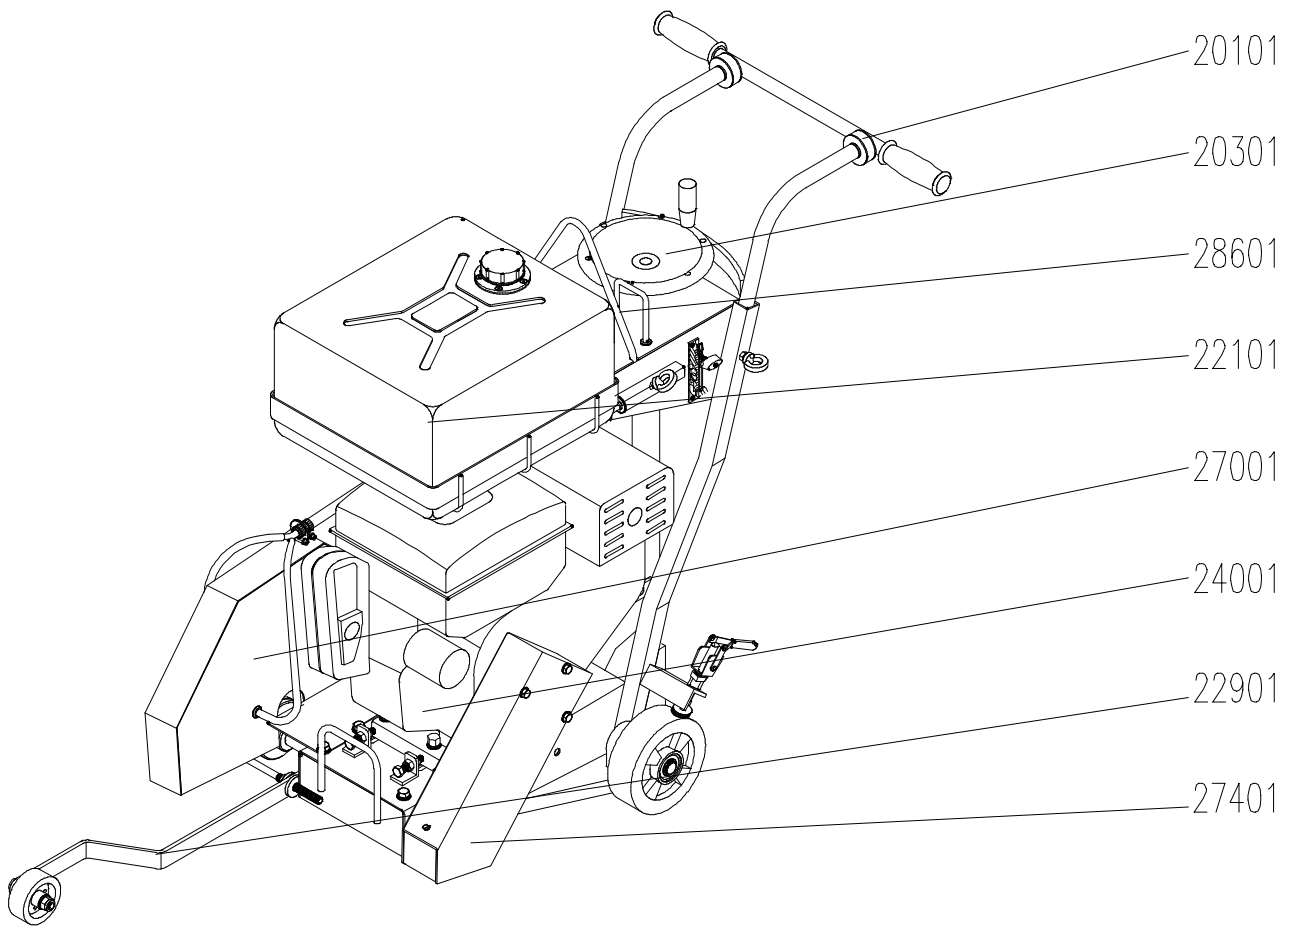

# Ersatzteile Stückliste

Fugenschneider

---

**DF96-B-45**

Pos-Nr.	Menge	Artikel-Nr.	Bezeichnung
20101	1,00	40-0356-01-004-0	Fahrgestell
20301	1,00	40-0356-03-000-1	Führungssystem Y-Achse
22101	1,00	40-0356-21-000-0	Kühlmittelbehälter
22901	1,00	40-0356-29-001-0	Leiteinrichtung
24001	1,00	40-0356-40-004-0	Hauptantrieb
27001	1,00	40-0356-70-003-1	Blattschutz
27401	1,00	40-0356-74-000-0	Schutzverkleidung
27701	1,00	40-0356-77-001-0	Hinweisschilder
28601	1,00	40-0356-86-000-0	Elektrokomponenten
29001	1,00	40-0356-90-001-0	Betriebsanleitung
29801	1,00	40-0356-98-000-0	Werkzeugsatz