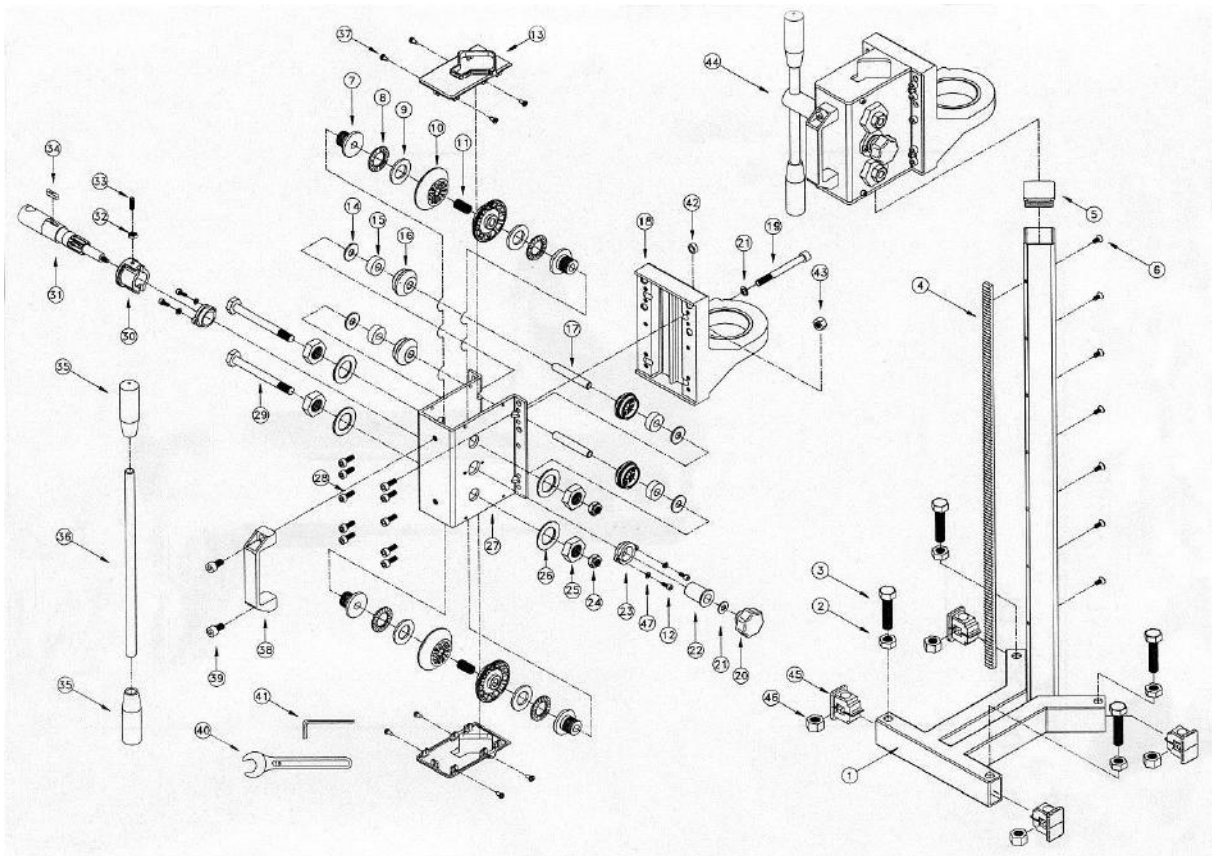

# Ersatzteile Stückliste

Bohrständer

---

**K 100**

**KERN-DEUDIAM**

Diamantwerkzeuge und Maschinen GmbH

Tel. +49 5257 507-0 Industriestraße 24

Fax +49 5257 507-40 33161 Hövelhof

### Stückliste:

Teil	Anzahl	Artkelnr	Teil	Anzahl	Artikelnr	Teil	Anzahl	Artikelnr
1	1	503552	17	2	503579	33	1	503580
2	4	500663	18	1	503563	34'	1	503581
3	4	502397	19	1	500916	35	2	502551
4	1	501106	20	1	501071	36	1	501767
5	1	503572	21	2	500355	37	8	501723
6	7	503019	22	1	503562	38	1	500416
7	4	503575	23	2	503564	39	2	501167
8	4	500092	24	2	502444	40	1	501163
9	4	500093	25	4	503623	41	1	502491
10	4	503567	26	4	503602	42	1	503585
11	2	503583	27	1	503551	43	1	500421
12	4	502278	28	10	500764	44	1	503600
13	2	503571	29	2	503578	45	4	503643
14	4	500977	30	1	503569	46	4	501245
15	4	501109	31	1	503561	47	4	502089
16	4	503568	32	1	502004	48	-	-