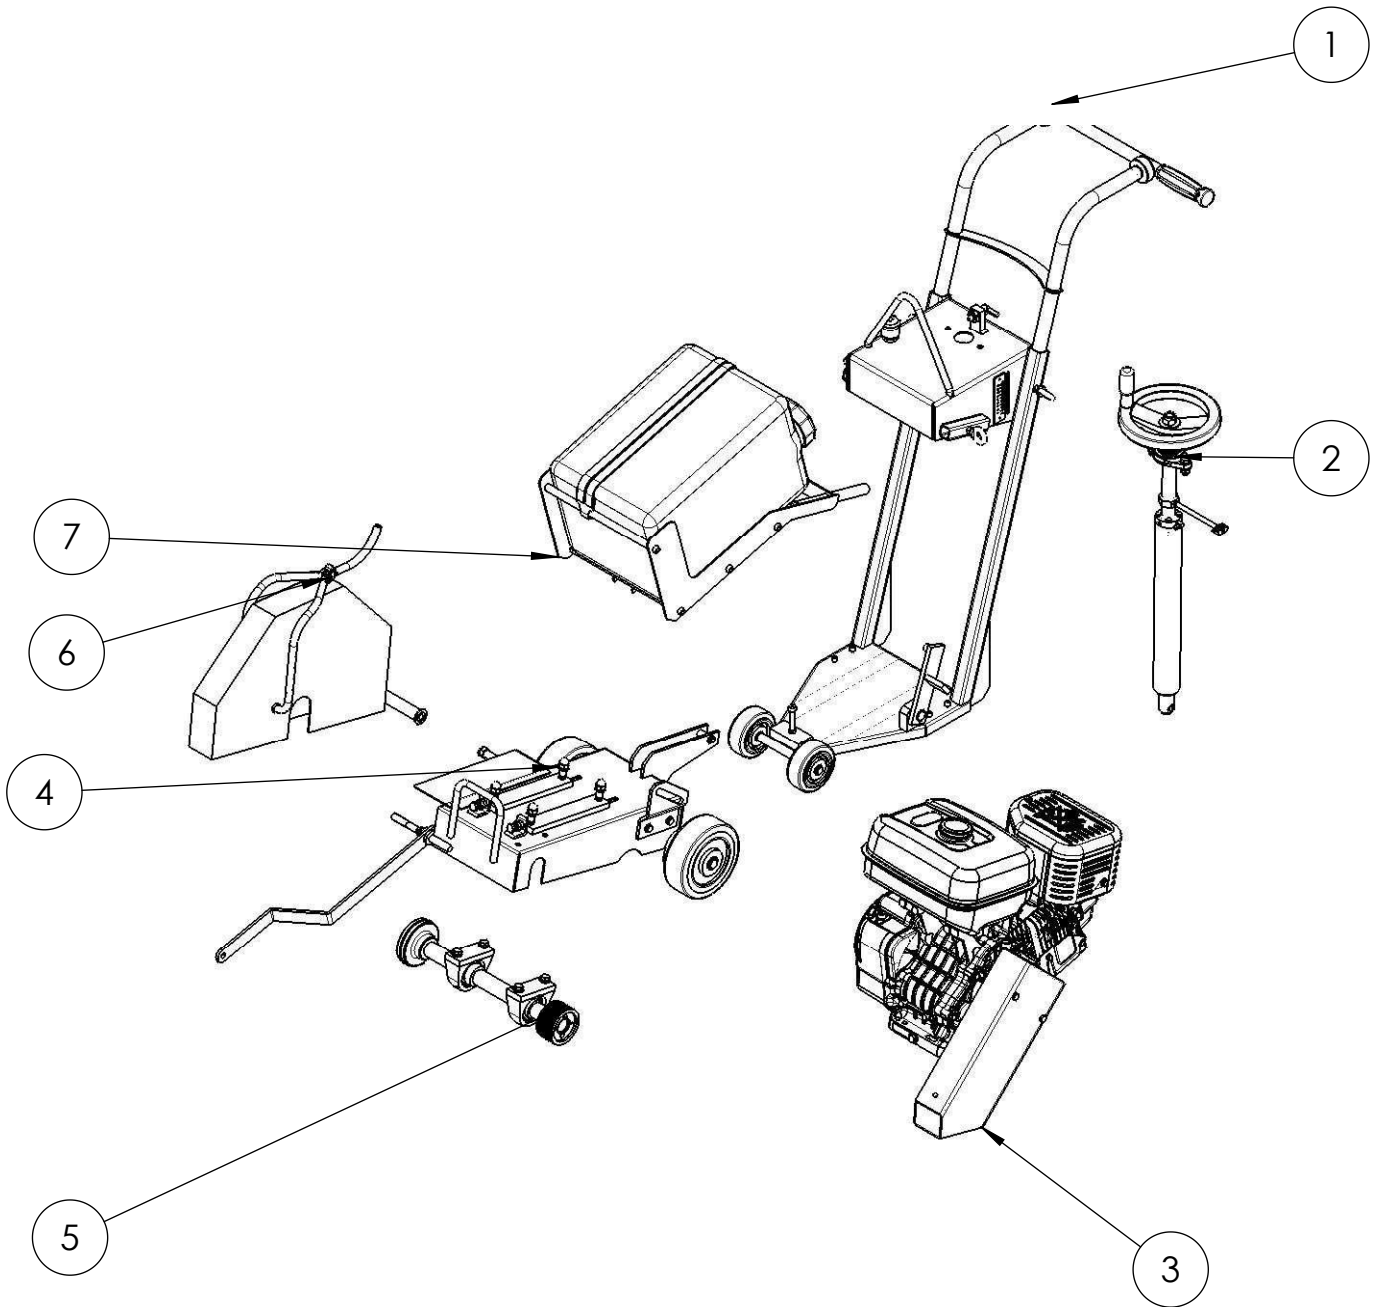

Ersatzteilstückliste / spare parts list

Maschine: Fugenschneider Typ: KDF450B/H Blatt 1
 machine: machine: KDF450B/H type: KDF450B/H von 1
 Baugruppe: KDF-450B/Honda Zeichnungs-Nr.: 32.0001.01.0 Artikel-Nr.: 44863
 assembly: assembly: KDF-450B/Honda drawing no.: 32.0001.01.0 part no.: 44863

Pos.	Artikelnr.	Benennung	Menge	Einheit	Zusatztext
1	43876	Fahrgestell	1	Stck.	
2	43877	Verstelleinheit	1	Stck.	
3	44864	Blattantrieb	1	Stck.	
4	43878	Schwenkhaube	1	Stck.	
5	43899	Antriebswelle	1	Stck.	
6	43903	Blattschutz	1	Stck.	
7	43902	Kühlmittel-tank	1	Stck.	

Pos.	Artikelnr.	Benennung	Menge	Einheit	Zusatztext
1	44238	Welle	1	Stck.	
2	44507	Bolzen	1	Stck.	
3	44506	Fahrgestell	1	Stck.	
4	44236	Griff	1	Stck.	
5	45059	Tiefenskala 0-16cm	1	Stck.	
6	44505	Bremshebel	1	Stck.	
7	14798	Vollgummireifen	2	Stck.	
8	14810	Schwingmetall-Puffer	2	Stck.	
9	16135	Handgriff	2	Stck.	
10	44289	Rastriegel	1	Stck.	
11	44450	Mehrfachdichteinsatz	1	Stck.	
12	44447	Kabelverschraubung	1	Stck.	
13	14374	Scheibe	4	Stck.	
14	44508	Federring	4	Stck.	
15	14588	Sicherungsring	4	Stck.	
16	14591	Sicherungsring	2	Stck.	
17	14209	Ringschraube	4	Stck.	
18	13949	Zylinderschraube	2	Stck.	
19	13996	Zylinderschraube	1	Stck.	
20	14006	Zylinderschraube	2	Stck.	
21	14127	Sechskantschraube	4	Stck.	
22	14904	Sechskantmutter	1	Stck.	
23	29107	Not-Aus-Taster	1	Stck.	
24	44290	Befestigungsadapter RMQ-Titan	1	Stck.	
25	44292	Kuppenstößel	1	Stck.	
26	14285	Passscheibe	4	Stck.	

Pos.	Artikelnr.	Benennung	Menge	Einheit	Zusatztext
1	44237	Tankhalterung	1	Stck.	
2	44537	Weithals-Kanister	1	Stck.	
3	10164	Wasserschlauch	1	Stck.	l=700mm
4	23769	Durchlaufhahn	1	Stck.	
5	44589	Doppelspanngurt	1	Stck.	