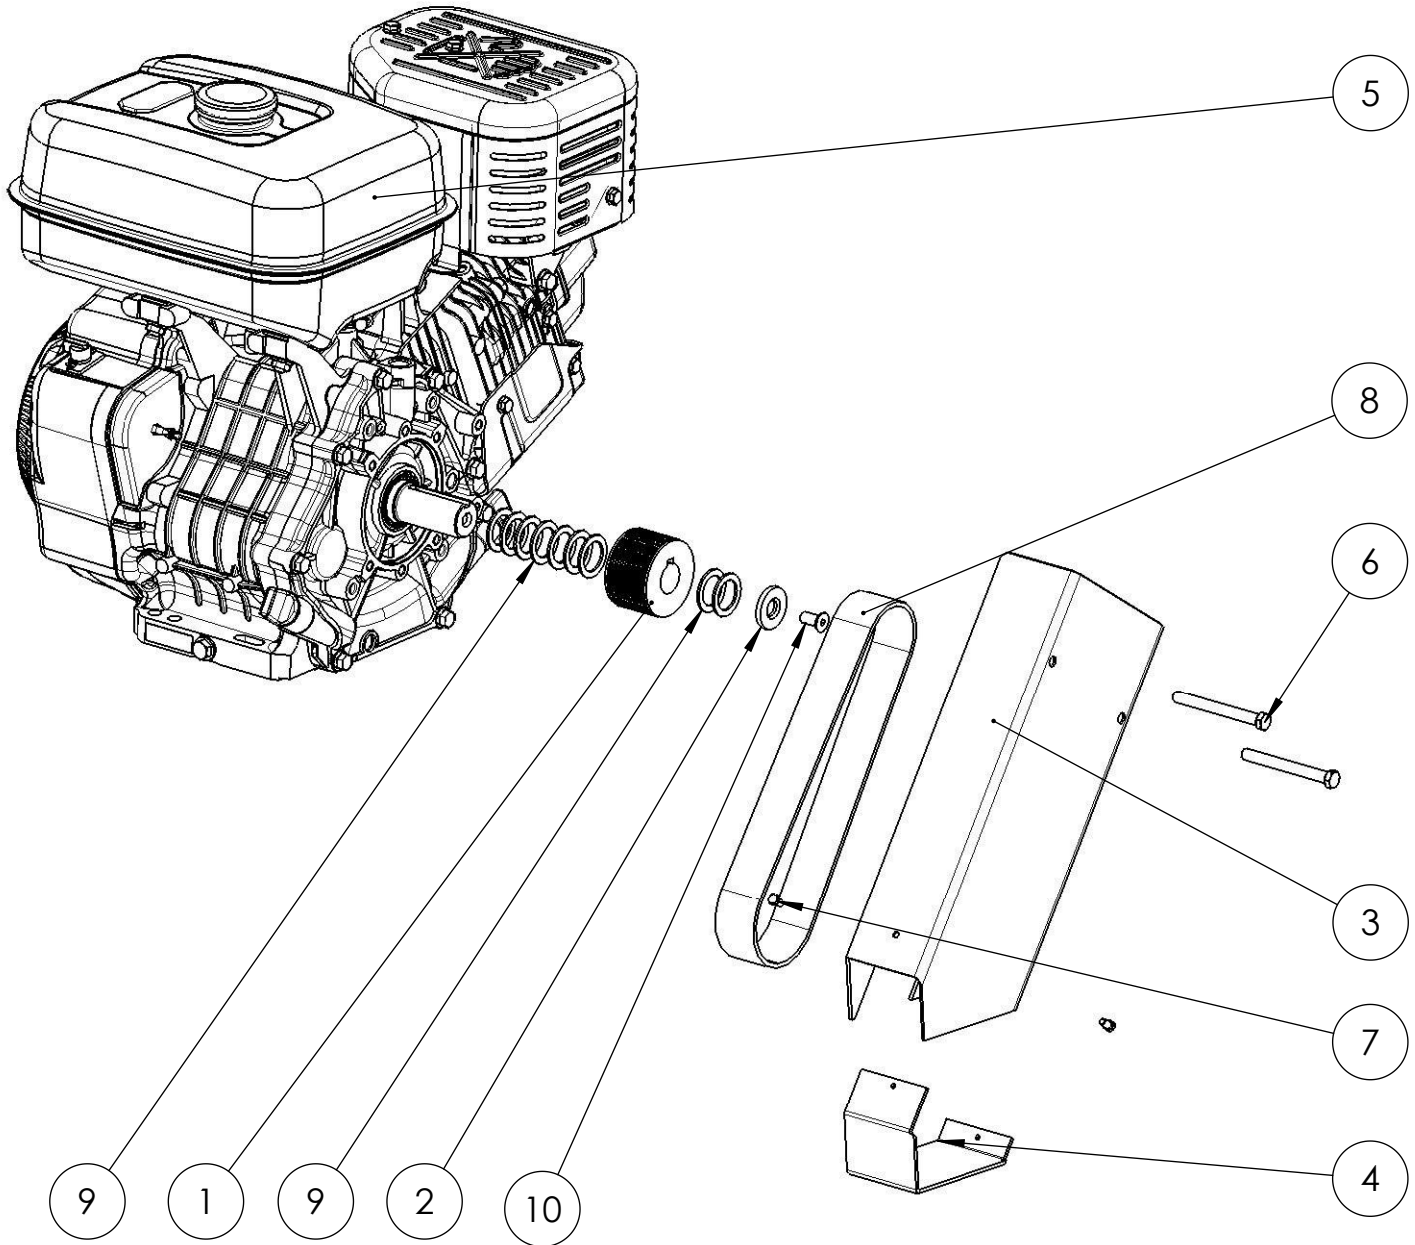

Baugruppe: Blattantrieb

Zeichnungs-Nr.: 32.0001.30.1

Artikel-Nr.: 44864

assembly:

drawing no.:

part no.:

Pos.	Artikelnr.	Benennung	Menge	Einheit	Zusatztext
1	49846	Keilrippenriemenscheibe	1	Stck.	
2	50998	Scheibe	1	Stck.	
3	23684	Riemenschutz	1	Stck.	
4	44895	Abdeckung	1	Stck.	
5	23703	Benzinmotor	1	Stck.	
6	14189	Sechskantschraube	2	Stck.	
7	14116	Sechskantschraube	2	Stck.	
8	14771	Keilrippenriemen	1	Stck.	
9	14291	Passscheibe	9	Stck.	
10	14096	Senkschraube	1	Stck.	