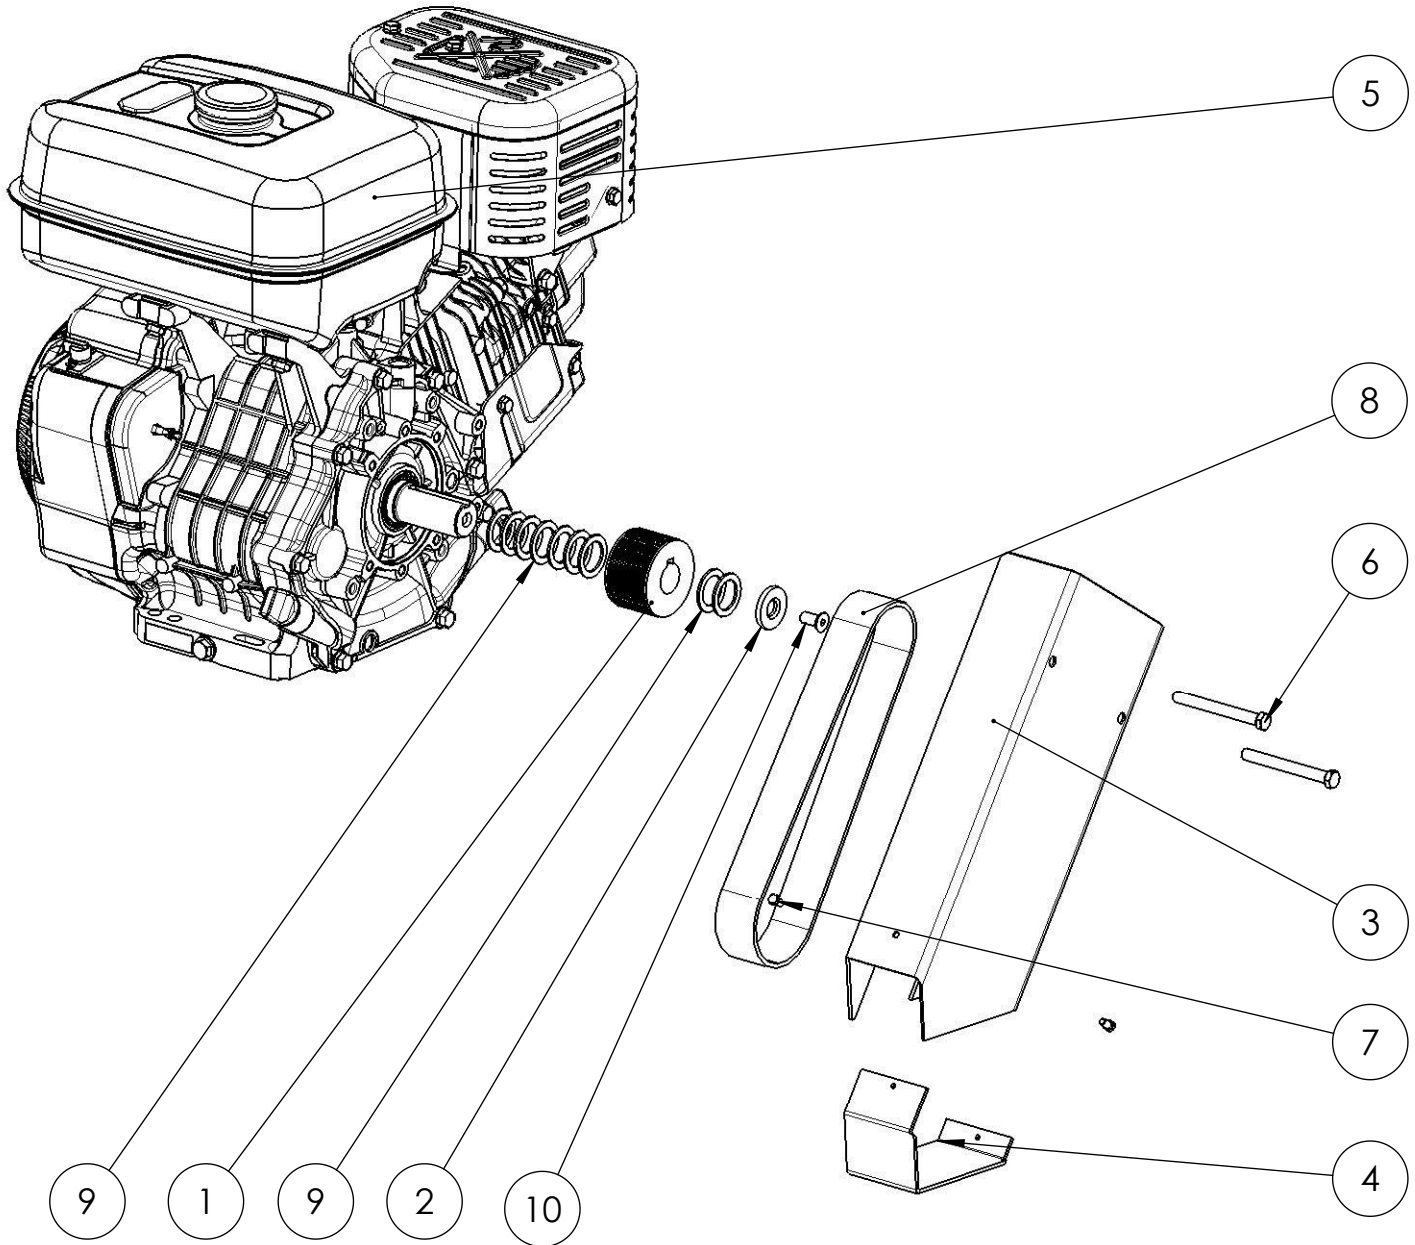

Baugruppe: Blattantrieb

Zeichnungs-Nr.: 32.0001.30.1

Artikel-Nr.: 44864

assembly:

drawing no.:

part no.:

Pos.	Artikelnr.	Benennung	Menge	Einheit	Zusatztext
1	52337	Keilrippenriemenscheibe	1	Stck.	
2	50998	Scheibe	1	Stck.	
3	23684	Riemenschutz	1	Stck.	
4	44895	Abdeckung	1	Stck.	
5	23703	Benzinmotor	1	Stck.	
6	14189	Sechskantschraube	2	Stck.	
7	14116	Sechskantschraube	2	Stck.	
8	14771	Keilrippenriemen	1	Stck.	
9	14291	Passscheibe	9	Stck.	
10	14096	Senkschraube	1	Stck.	