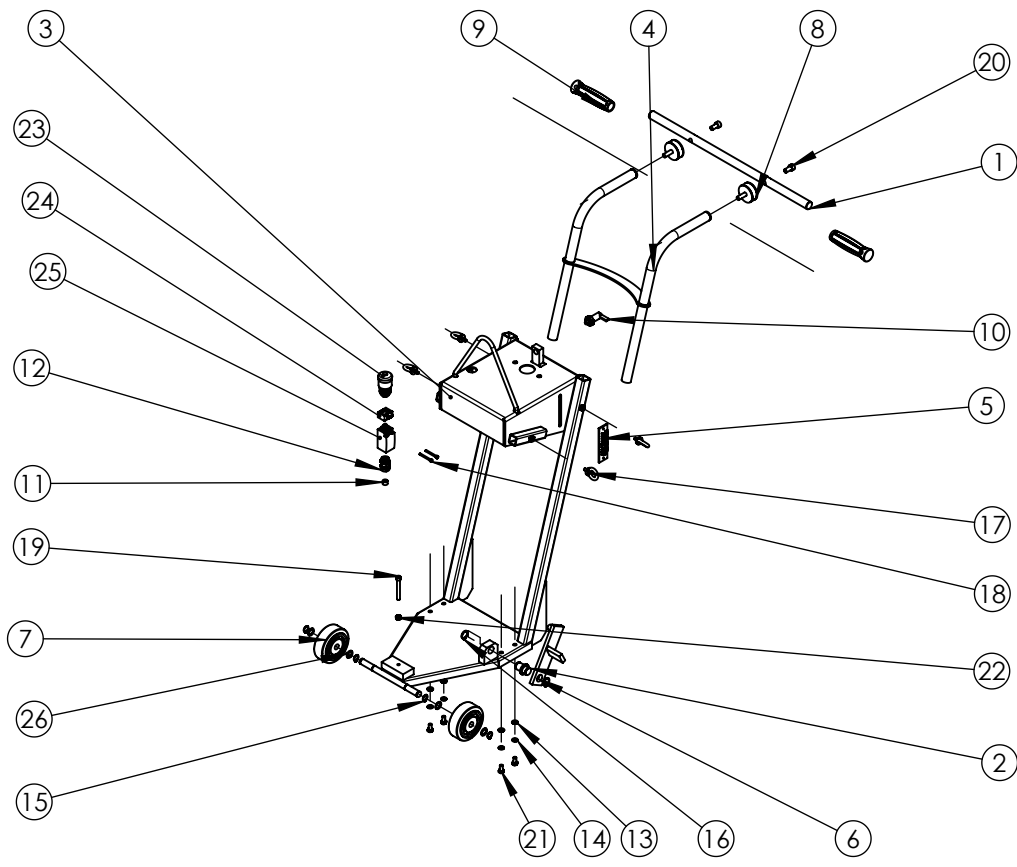

Ersatzteilstückliste / spare parts list

Maschine: Fugenschneider Typ: KDF450B/H Blatt 1
 machine: machine: KDF450B/H type: KDF450B/H von 1
 Baugruppe: KDF-450B/Honda Zeichnungs-Nr.: 32.0001.01.0 Artikel-Nr.: 44863
 assembly: assembly: KDF-450B/Honda drawing no.: 32.0001.01.0 part no.: 44863

Pos.	Artikelnr.	Benennung	Menge	Einheit	Zusatztext
1	43876	Fahrgestell	1	Stck.	
2	43877	Verstelleinheit	1	Stck.	
3	44864	Blattantrieb	1	Stck.	
4	43878	Schwenkhaube	1	Stck.	
5	43899	Antriebswelle	1	Stck.	
6	43903	Blattschutz	1	Stck.	
7	43902	Kühlmittel-tank	1	Stck.	

Pos.	Artikelnr.	Benennung	Menge	Einheit	Zusatztext
1	44238	Welle	1	Stck.	
2	44507	Bolzen	1	Stck.	
3	44506	Fahrgestell	1	Stck.	
4	44236	Griff	1	Stck.	
5	45059	Tiefenskala 0-16cm	1	Stck.	
6	44505	Bremshebel	1	Stck.	
7	14798	Vollgummireifen	2	Stck.	
8	14810	Schwingmetall-Puffer	2	Stck.	
9	16135	Handgriff	2	Stck.	
10	44289	Rastriegel	1	Stck.	
11	44450	Mehrfachdichteinsatz	1	Stck.	
12	44447	Kabelverschraubung	1	Stck.	
13	14374	Scheibe	4	Stck.	
14	44508	Federring	4	Stck.	
15	14588	Sicherungsring	4	Stck.	
16	14591	Sicherungsring	2	Stck.	
17	14209	Ringschraube	4	Stck.	
18	13949	Zylinderschraube	2	Stck.	
19	13996	Zylinderschraube	1	Stck.	
20	14006	Zylinderschraube	2	Stck.	
21	14127	Sechskantschraube	4	Stck.	
22	14904	Sechskantmutter	1	Stck.	
23	29107	Not-Aus-Taster	1	Stck.	
24	44290	Befestigungsadapter RMQ-Titan	1	Stck.	
25	44292	Kuppenstößel	1	Stck.	
26	14285	Passscheibe	4	Stck.	