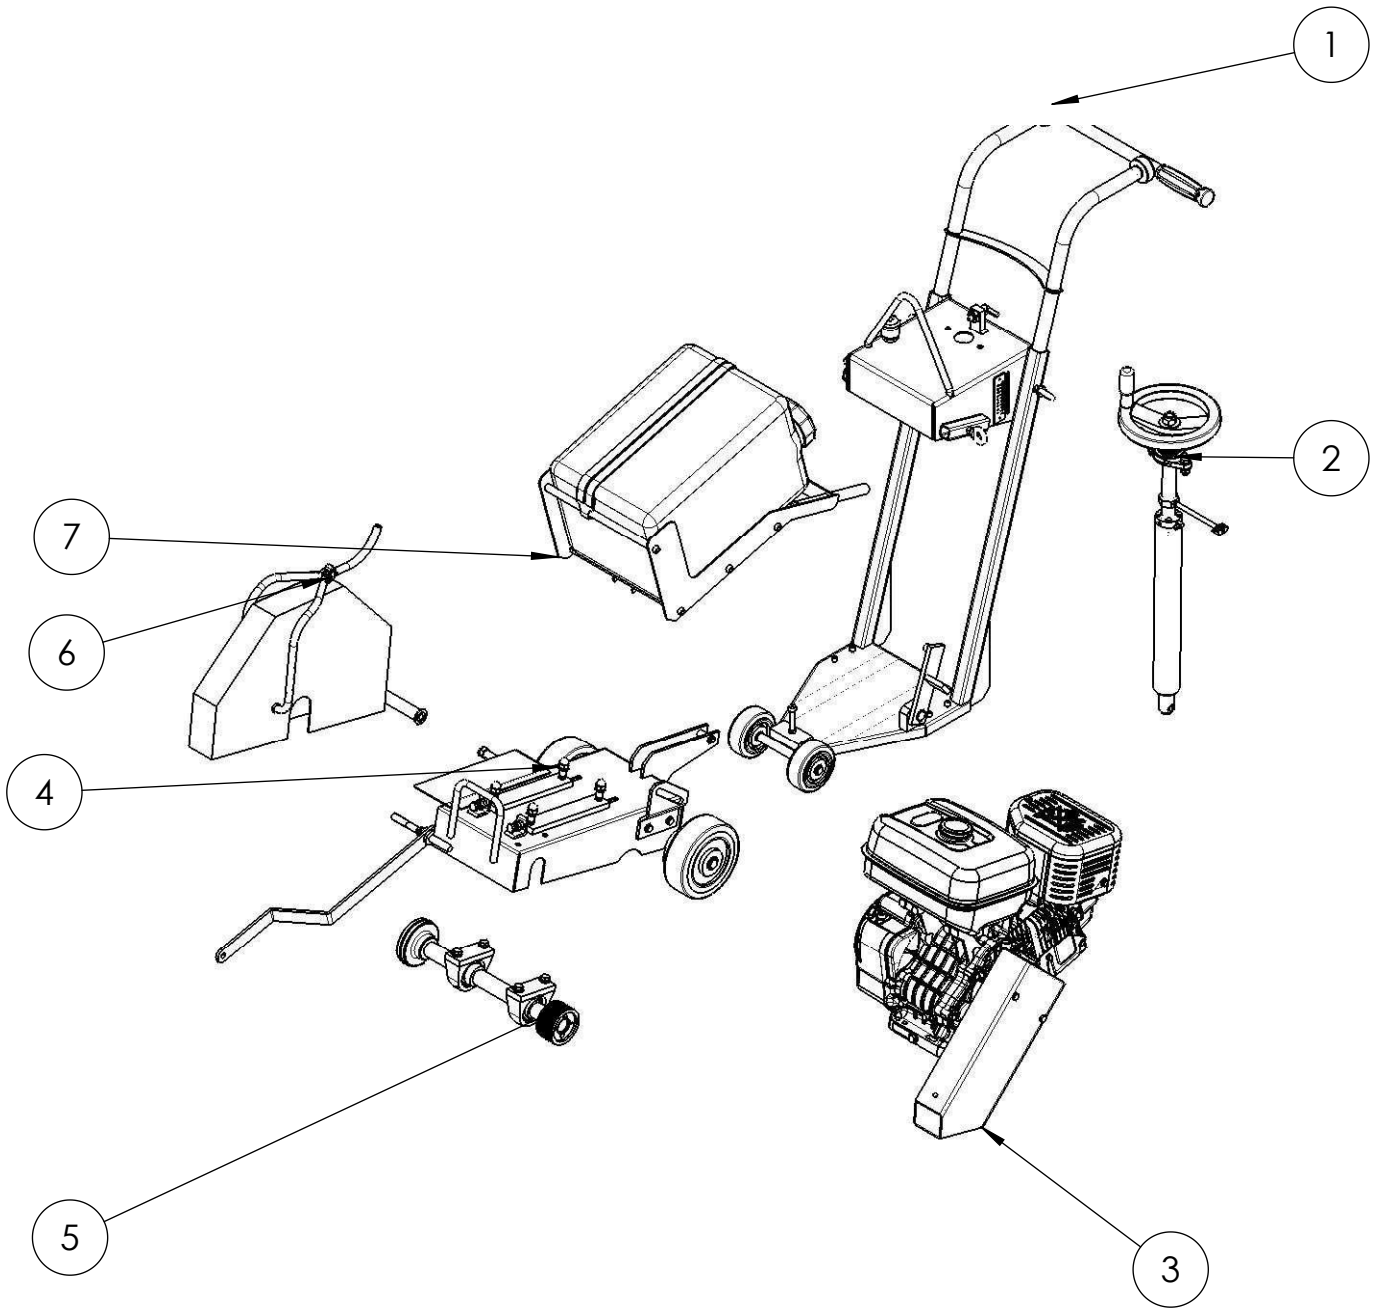

Ersatzteilstückliste / spare parts list

Maschine: Fugenschneider Typ: KDF450B/H Blatt 1
 machine: machine: KDF450B/H type: KDF450B/H von 1
 Baugruppe: KDF-450B/Honda Zeichnungs-Nr.: 32.0001.01.0 Artikel-Nr.: 44863
 assembly: assembly: KDF-450B/Honda drawing no.: 32.0001.01.0 part no.: 44863

Pos.	Artikelnr.	Benennung	Menge	Einheit	Zusatztext
1	43876	Fahrgestell	1	Stck.	
2	43877	Verstelleinheit	1	Stck.	
3	44864	Blattantrieb	1	Stck.	
4	43878	Schwenkhaube	1	Stck.	
5	43899	Antriebswelle	1	Stck.	
6	43903	Blattschutz	1	Stck.	
7	43902	Kühlmittel-tank	1	Stck.	

Pos.	Artikelnr.	Benennung	Menge	Einheit	Zusatztext
1	44238	Welle	1	Stck.	
2	44507	Bolzen	1	Stck.	
3	44506	Fahrgestell	1	Stck.	
4	44236	Griff	1	Stck.	
5	45059	Tiefenskala 0-16cm	1	Stck.	
6	44505	Bremshebel	1	Stck.	
7	14798	Vollgummireifen	2	Stck.	
8	14810	Schwingmetall-Puffer	2	Stck.	
9	16135	Handgriff	2	Stck.	
10	44289	Rastriegel	1	Stck.	
11	44450	Mehrfachdichteinsatz	1	Stck.	
12	44447	Kabelverschraubung	1	Stck.	
13	14374	Scheibe	4	Stck.	
14	44508	Federring	4	Stck.	
15	14588	Sicherungsring	4	Stck.	
16	14591	Sicherungsring	2	Stck.	
17	14209	Ringschraube	4	Stck.	
18	13949	Zylinderschraube	2	Stck.	
19	13996	Zylinderschraube	1	Stck.	
20	14006	Zylinderschraube	2	Stck.	
21	14127	Sechskantschraube	4	Stck.	
22	14904	Sechskantmutter	1	Stck.	
23	29107	Not-Aus-Taster	1	Stck.	
24	44290	Befestigungsadapter RMQ-Titan	1	Stck.	
25	44292	Kuppenstößel	1	Stck.	
26	14285	Passscheibe	4	Stck.	

Pos.	Artikelnr.	Benennung	Menge	Einheit	Zusatztext
1	44237	Tankhalterung	1	Stck.	
2	44537	Weithals-Kanister	1	Stck.	
3	10164	Wasserschlauch	1	Stck.	l=700mm
4	23769	Durchlaufhahn	1	Stck.	
5	44589	Doppelspanngurt	1	Stck.	