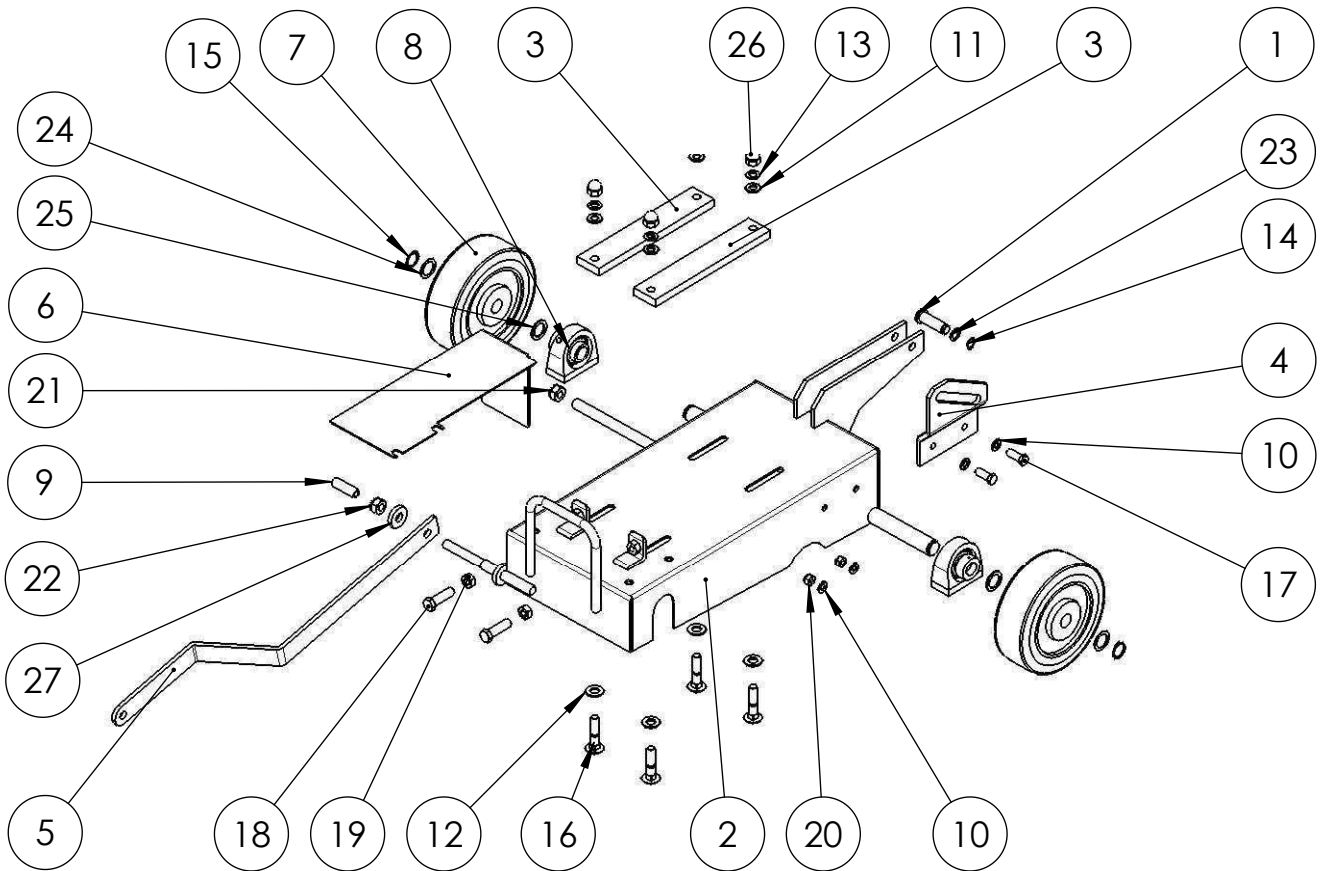

Ersatzteilstückliste / spare parts list

Maschine: Fugenschneider Typ: KDF450B/R Blatt 1
machine: machine: KDF450B/R von 1
Baugruppe: Schwenkhaube Zeichnungs-Nr.: 32.0001.40.0 Artikel-Nr.: 43878
assembly: drawing no.: part no.:

Pos.	Artikelnr.	Benennung	Menge	Einheit	Zusatztext
1	44587	Bolzen mit Kopf	1	Stck.	
2	44518	Schwenkrahmen	1	Stck.	
3	44519	Flachstahl	2	Stck.	
4	44520	Schwenkblech	1	Stck.	
5	25463	Leitstab	1	Stck.	
6	23679	Spritzblech	1	Stck.	
7	14799	Vollgummireifen	2	Stck.	
8	21043	Stehlager- Gehäuseeinheit	2	Stck.	
9	10164	Schlauch Glasklar	1	Stck.	l=40mm
10	14374	Scheibe	4	Stck.	
11	14375	Scheibe	4	Stck.	
12	14377	Scheibe	4	Stck.	
13	42251	Federring	4	Stck.	
14	14586	Sicherungsring	1	Stck.	
15	14591	Sicherungsring	2	Stck.	
16	45031	Flachrundschraube mit Vierkantansatz	4	Stck.	
17	14129	Sechskantschraube	2	Stck.	
18	14141	Sechskantschraube	2	Stck.	
19	14905	Sechskantmutter	2	Stck.	
20	14869	Sechskantmutter	2	Stck.	
21	14871	Sechskantmutter	1	Stck.	
22	14871	Sechskantmutter	1	Stck.	
23	14281	Passscheibe	1	Stck.	
24	14308	Passscheibe	2	Stck.	
25	14290	Passscheibe	2	Stck.	
26	14937	Sechskant-Hutmutter	4	Stck.	
27	14359	Scheibe	1	Stck.