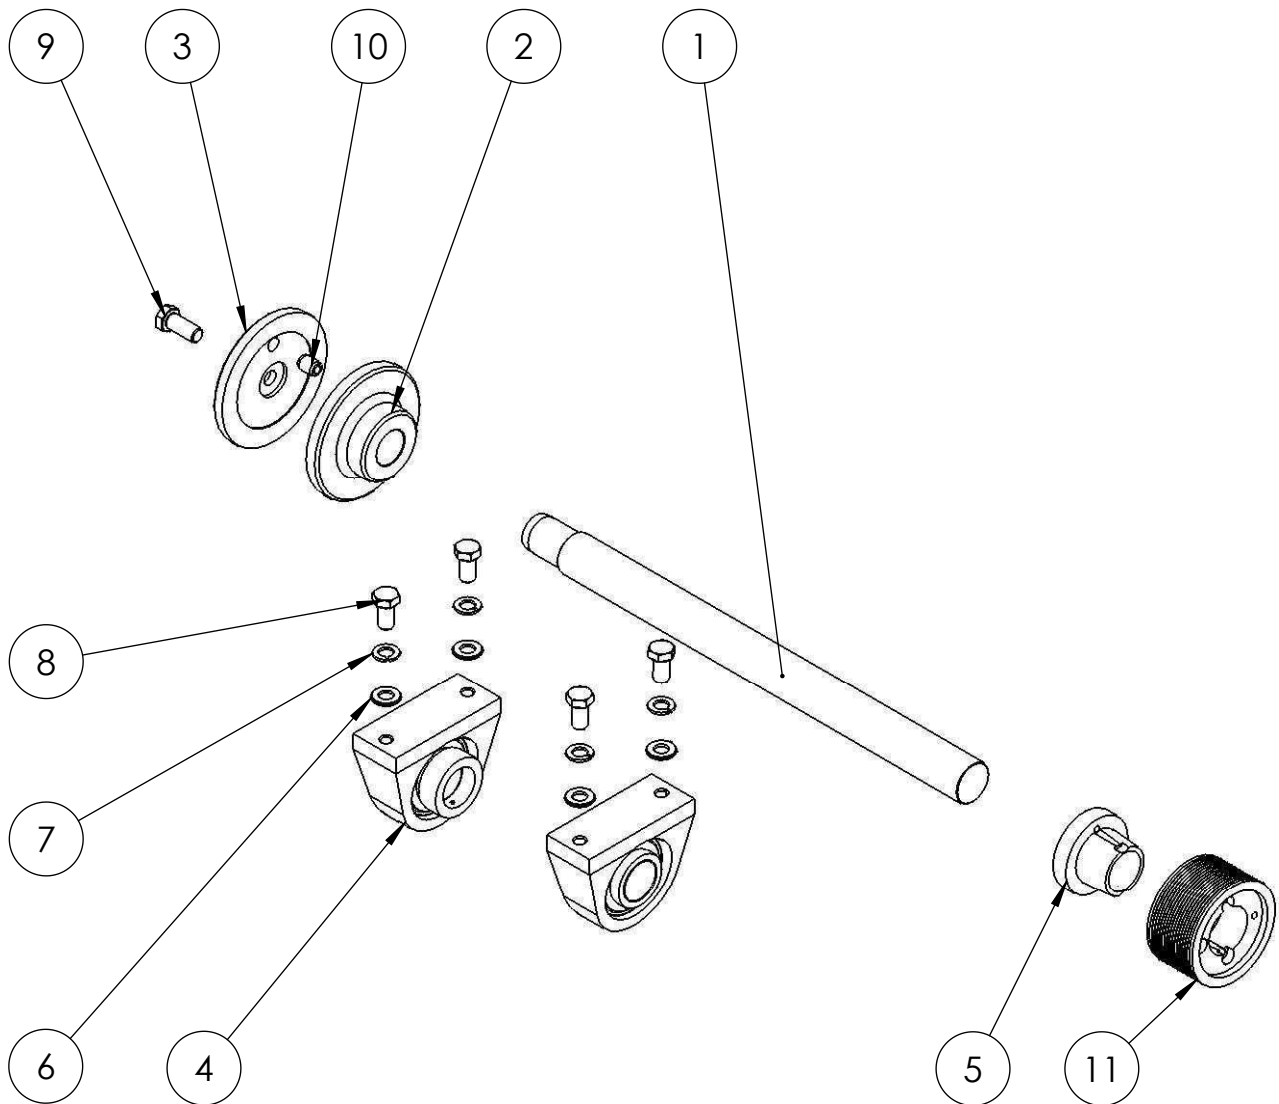

Ersatzteilstückliste / spare parts list

Maschine: Fugenschneider Typ: KDF450B/R Blatt 1
machine: machine: KDF450B/R von 1
Baugruppe: Antriebswelle Zeichnungs-Nr.: 32.0001.40.0-01 Artikel-Nr.: 43899
assembly: assembly: drawing no.: part no.:

Pos.	Artikelnr.	Benennung	Menge	Einheit	Zusatztext
1	16969	Antriebswelle	1	Stck.	
2	16970	Innenflansch	1	Stck.	
3	16971	Aussenflansch	1	Stck.	
4	15119	Stehlager- Gehäuseeinheit	2	Stck.	
5	18309	Spannbuchse Taperlock	1	Stck.	
6	14375	Scheibe	4	Stck.	
7	42251	Federring	4	Stck.	
8	14136	Sechskantschraube	4	Stck.	
9	14138	Sechskantschraube	1	Stck.	
10	11589	Spannstift	1	Stck.	
11	14348	Keilrippenriemenscheibe	1	Stck.