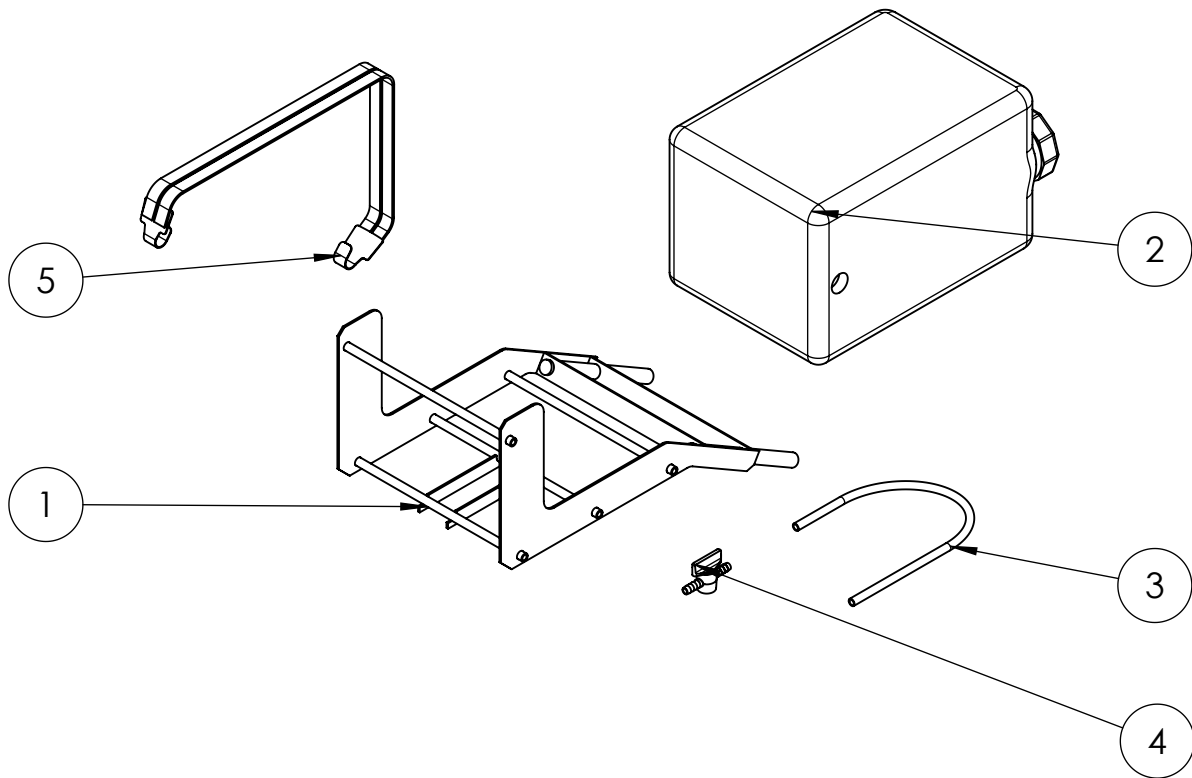

Ersatzteilstückliste / spare parts list

Maschine: Fugenschneider Typ: KDF450B/R Blatt 1
machine: machine: type: KDF450B/R von 1
Baugruppe: Kühlmitteltank Zeichnungs-Nr.: 32.0001.87.0 Artikel-Nr.: 43902
assembly: drawing no.: part no.:

Pos.	Artikelnr.	Benennung	Menge	Einheit	Zusatztext
1	44237	Tankhalterung	1	Stck.	
2	44537	Weithals-Kanister	1	Stck.	
3	10164	Wasserschlauch	1	Stck.	l=700mm
4	23769	Durchlaufhahn	1	Stck.	
5	44589	Doppelspanngurt	1	Stck.