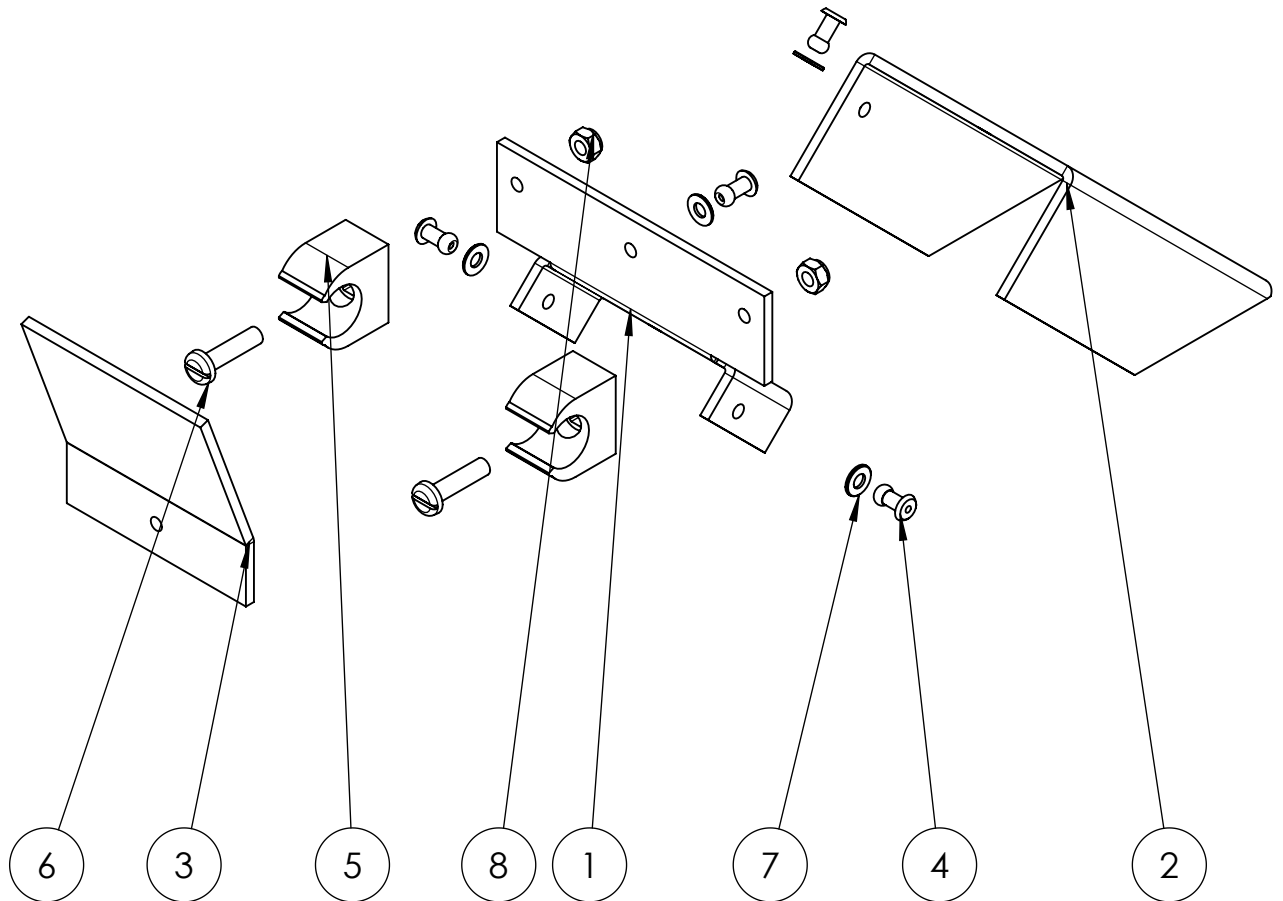

Ersatzteilstückliste / spare parts list

Maschine: Fugenschneider Typ: KDF450B/R Blatt 1
machine: machine: KDF450B/R von 1
Baugruppe: Spritzschutz Zeichnungs-Nr.: 0356.70.005.1 Artikel-Nr.: 20249
assembly: assembly: drawing no.: part no.:

Pos.	Artikelnr.	Benennung	Menge	Einheit	Zusatztext
1	16947	Blech	1	Stck.	
2	24975	Spritzlappen	1	Stck.	
3	24955	Spritzlappen klein	1	Stck.	
4	14855	Blindniet	4	Stck.	
5	21099	OBO-Quick-Schelle	2	Stck.	
6	14245	Flachkopfschraube mit Schlitz	2	Stck.	
7	14370	Scheibe	4	Stck.	
8	14867	Sechskantmutter	2	Stck.