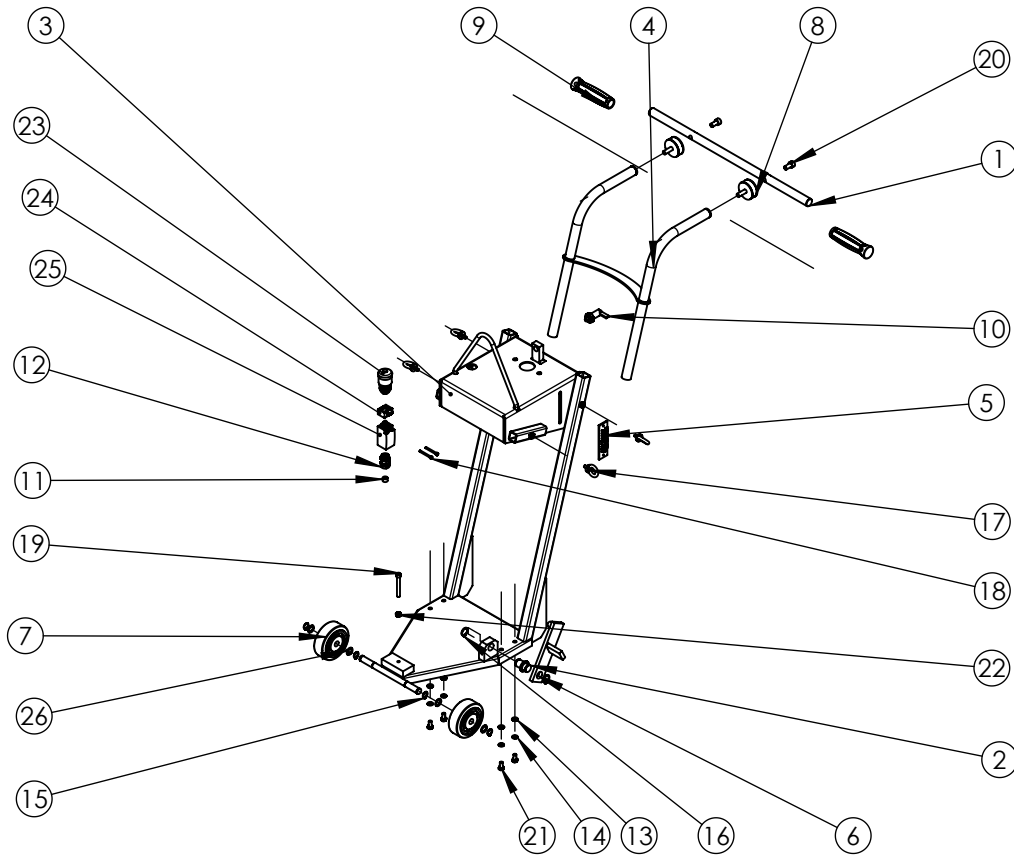

Ersatzteilstückliste / spare parts list

Maschine: Fugenschneider Typ: KDF450B/H Blatt 1
 machine: machine: KDF450B/H type: KDF450B/H von 1
 Baugruppe: KDF-450B/Honda Zeichnungs-Nr.: 32.0001.01.0 Artikel-Nr.: 44863
 assembly: assembly: KDF-450B/Honda drawing no.: 32.0001.01.0 part no.: 44863

Pos.	Artikelnr.	Benennung	Menge	Einheit	Zusatztext
1	43876	Fahrgestell	1	Stck.	
2	43877	Verstelleinheit	1	Stck.	
3	44864	Blattantrieb	1	Stck.	
4	43878	Schwenkhaube	1	Stck.	
5	43899	Antriebswelle	1	Stck.	
6	43903	Blattschutz	1	Stck.	
7	43902	Kühlmittel-tank	1	Stck.	

Pos.	Artikelnr.	Benennung	Menge	Einheit	Zusatztext
1	44238	Welle	1	Stck.	
2	44507	Bolzen	1	Stck.	
3	44506	Fahrgestell	1	Stck.	
4	44236	Griff	1	Stck.	
5	45059	Tiefenskala 0-16cm	1	Stck.	
6	44505	Bremshebel	1	Stck.	
7	14798	Vollgummireifen	2	Stck.	
8	14810	Schwingmetall-Puffer	2	Stck.	
9	16135	Handgriff	2	Stck.	
10	44289	Rastriegel	1	Stck.	
11	44450	Mehrfachdichteinsatz	1	Stck.	
12	44447	Kabelverschraubung	1	Stck.	
13	14374	Scheibe	4	Stck.	
14	44508	Federring	4	Stck.	
15	14588	Sicherungsring	4	Stck.	
16	14591	Sicherungsring	2	Stck.	
17	14209	Ringschraube	4	Stck.	
18	13949	Zylinderschraube	2	Stck.	
19	13996	Zylinderschraube	1	Stck.	
20	14006	Zylinderschraube	2	Stck.	
21	14127	Sechskantschraube	4	Stck.	
22	14904	Sechskantmutter	1	Stck.	
23	29107	Not-Aus-Taster	1	Stck.	
24	44290	Befestigungsadapter RMQ-Titan	1	Stck.	
25	44292	Kuppenstößel	1	Stck.	
26	14285	Passscheibe	4	Stck.	