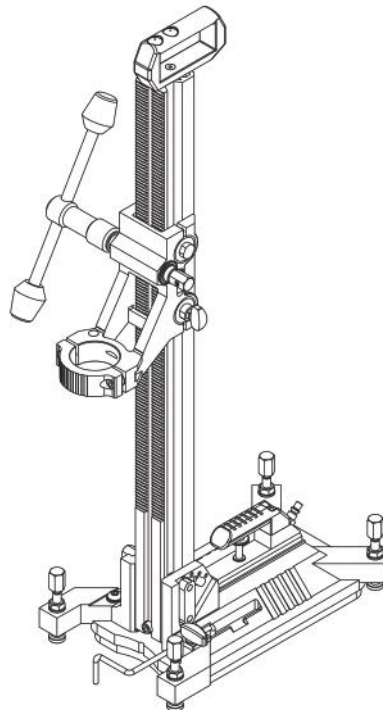

Ersatzteile Stückliste

Bohrständer

KDS150

KERN-DEUDIAM
Diamantwerkzeuge und Maschinen GmbH

Tel. +49 5257 507-0 Industriestraße 24
Fax +49 5257 507-40 33161 Hövelhof
kern-deudiam.de | info@kern-deudiam.de