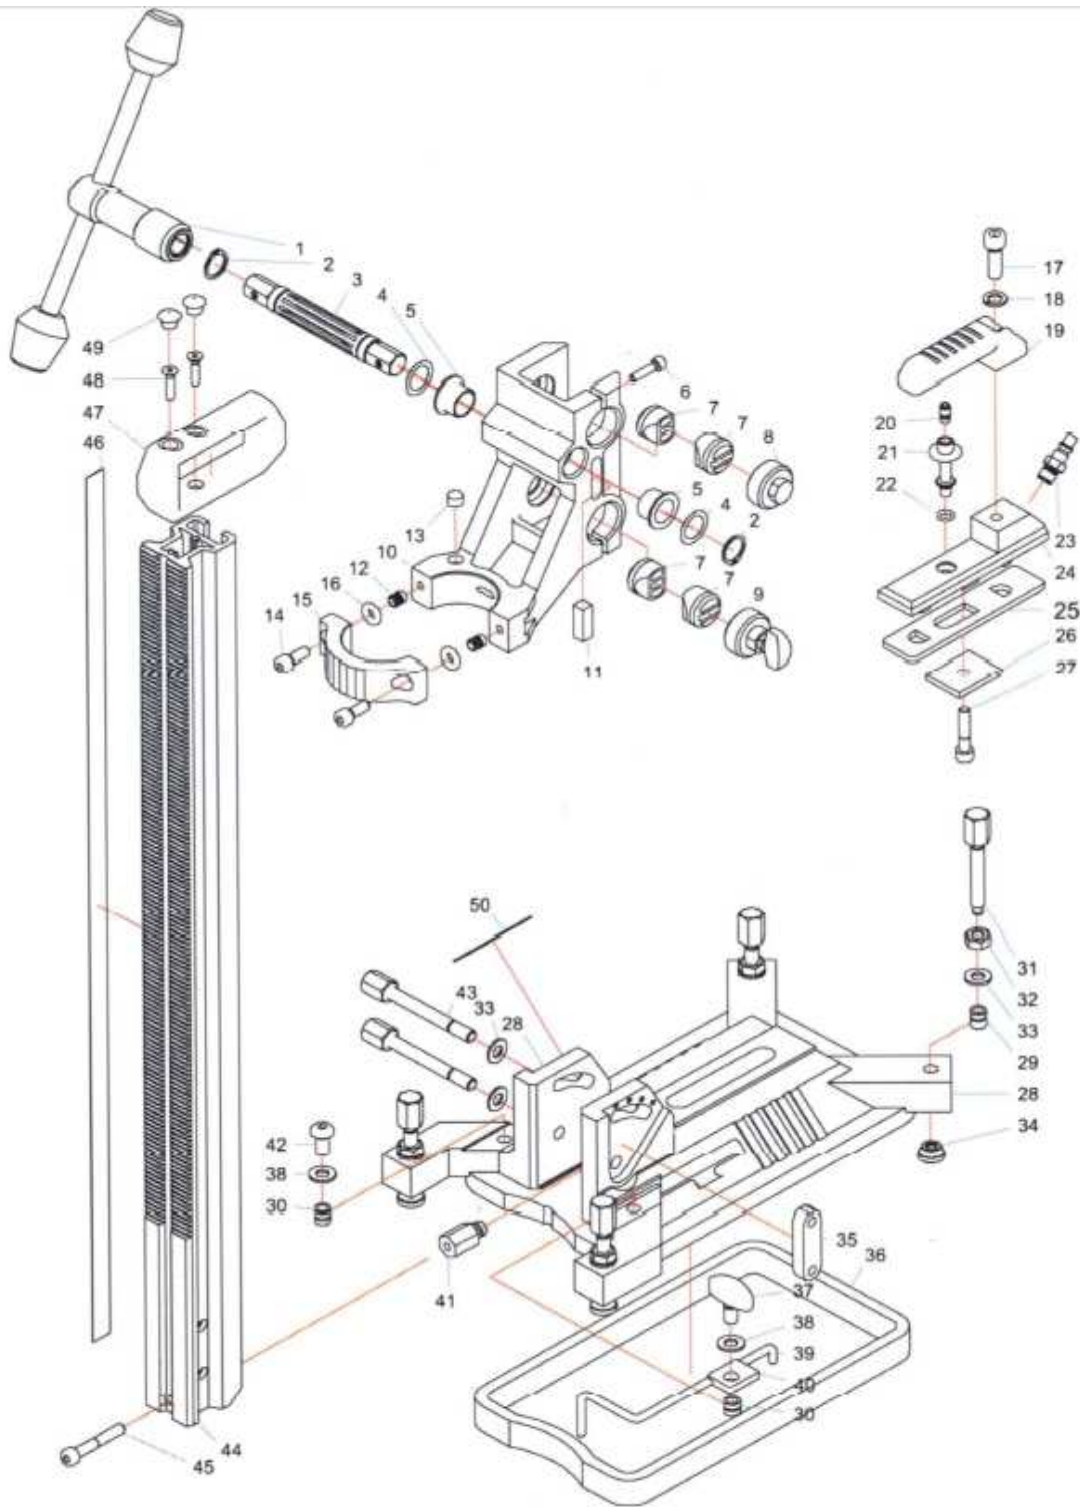

Ersatzteile Stückliste

Bohrständer

KDS150

KERN-DEUDIAM
Diamantwerkzeuge und Maschinen GmbH

Tel. +49 5257 507-0 Industriestraße 24
Fax +49 5257 507-40 33161 Hövelhof
kern-deudiam.de | info@kern-deudiam.de

KDS150 Bohrständer - Ersatzteilliste

1-3-2012 | Version:

Seite: 2/4

KDS150 Bohrstände - Ersatzteilliste

1-3-2012 | Version:

Seite: 1/4

Pos. - Nr.	Menge	Artikelnr.	Bezeichnung
1	1	791503X	Drehkreuzhülse mit Griffstange
2	2	FR020	Sicherungsring
3	1	7980022	Ritzelwelle
4	2	FS20P3	Pass - Scheibe
5	2	ET019A	Bundbuchse
6	2	FBC825	Zylinderschraube
7	4	792301	Gleitstück
8	1	7980023	Gleitstückhalter
9	1	7980009	Justierungsbuchse
10	1	7980083C	Vorschubgehäuse
11	1	A5026	Libelle
12	2	FG0812	Helicoil
13	1	F1066	DosenLibelle
14	2	FBC020	Zylinderschraube
15	1	7980021	Klemmring A / B
16	2	E4008B	O-Ring
17	1	FBC130	Zylinderschraube
18	1	FV10	Federring
19	1	7980086	Handgriff
20	1	792104	Feder
21	1	791103	Vakuum Ablassknopf
22	1	E4008A	O-Ring
23	1	F43222	Stecknippel
24	1	7980010	Vakuumblock komp.
25	1	E4050B	O-Ring
26	1	7980044	Klemmplatte
27	1	FBC040	Zylinderschraube
28	1	791501X	Kombifuß
29	4	FG1015	Helicoil
31	4	7980028	Justierbolzen M10 L=70
32	4	FM10	Sechskantmutter
33	6	FS10	Unterlegscheibe
34	4	F42611	Druckstück
35	1	7980026	Klemmplatte
36	1	791521	Moosgummi VKP
37	1	F40013	Flügelschraube
38	2	FS10K1	Unterlegscheibe
39	1	7980036	Mittelpunktanzeige
40	1	7980037	Klemmplatte
41	1	7980027	Abstandshalter
42	1	FBE1220	Innensechskant Schraube
43	2	7980025	Sechskantbolzen
44	1	7980031	Säule
45	1	FBC050	Zylinderschraube
46	1	792209	Tiefenskala
47	1	791523	Griff
48	2	FF3630	Senkkopfschraube
49	2	F41212B	Stopfen
50	1	UAB006	Typenschild

KDS150 Bohrstände - Ersatzteilliste

1-3-2012	Version:	Seite: 4/4	
----------	----------	------------	--

Technische Änderungen vorbehalten, Stand 3 / 2012

Kern-Deudiam

Diamantwerkzeuge und Maschinen GmbH

Industriestr. 24