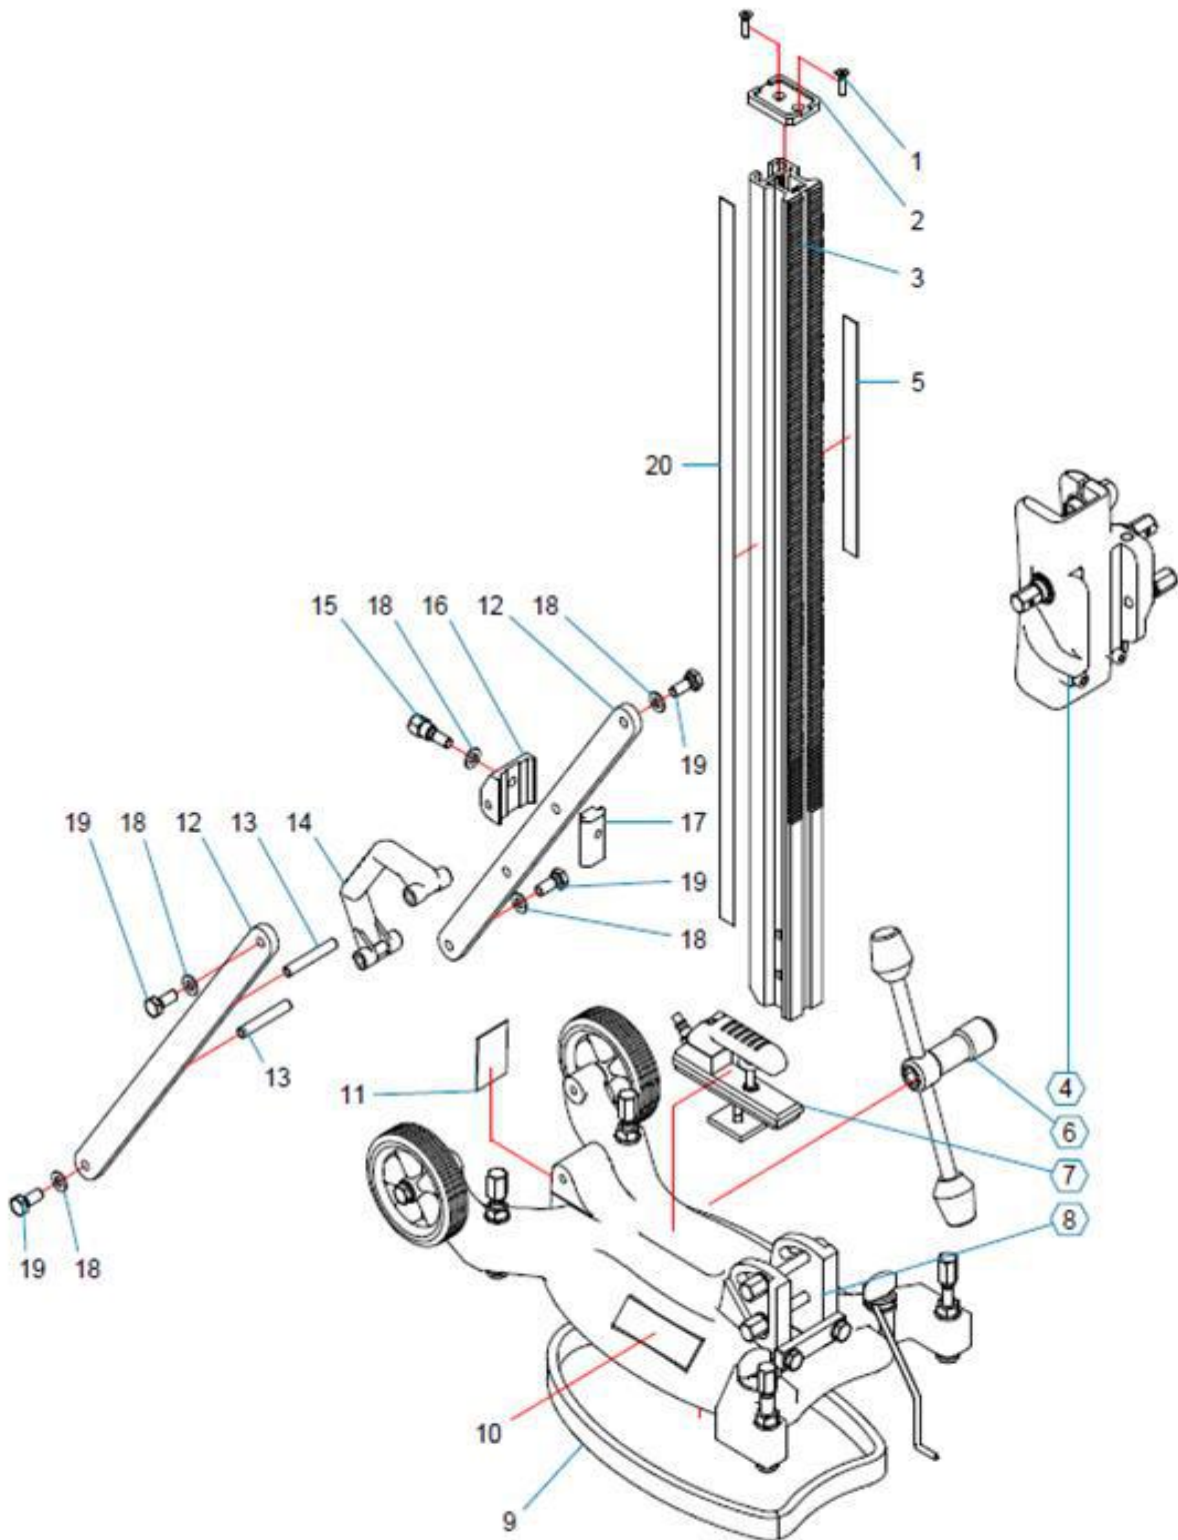

KDS250 Ersatzteilliste - Spare parts list

Page: 3/3

ITEM	QTY	NAME	DESCR	Beschreibung
1	2	FF3630	Countersunk Srew	Blechschrabe
2	1	7980035	Endplate Column	Säulenendplatte
3	1	7982005 AD	Column	Ständersäule
4	1	798202ADC	Sliding House Small (Ass)	Schlitten komplett
5	1	7982009	Angle Indicator	Winkelanzeige
6	1	791503X	Grip (ASS)	Handkurbel
7	1	7980010	Vacuum Block (Ass)	Vakuumanchluss
8	1	798301ADC	Baseplate BS3 (Ass)	Ständerfuß komplett
9	1	7982008	Vacuum Sealring	Moosgummi
10	1	7984007AD	Logoplate	
11	1	7982007AD	Typeplate	Typenschild
12	2	7982004	Stabilisation Bar	Querstange
13	2	792212	Shaft	Gewindebolzen
14	1	792212	Support Grip	Handgriff
15	1	7982006	Clamping Bolt	Klemmbolzen
16	1	7980087	Slitch Clamp	Klemmbefestigung
17	1	7980040	Clamping Block	Klemmung
18	5	FS10	Washer	U-Scheibe
19	4	FB1025	Hex Bolt	Sechskantbolzen
20	1	792209	Depth Indicator	Tiefenanzeige