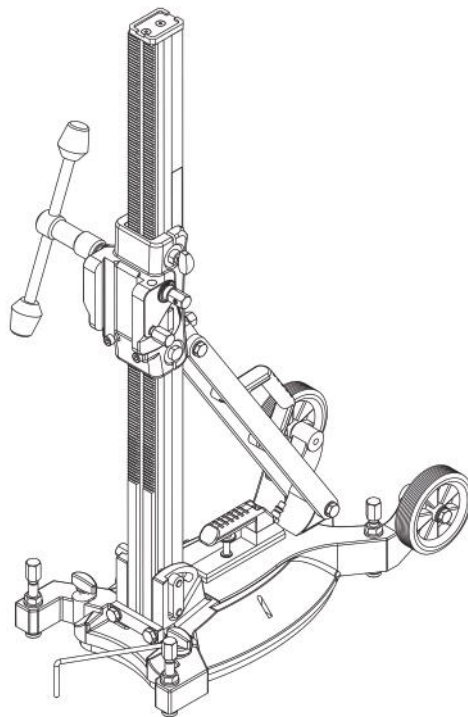

Ersatzteile Stückliste

Bohrständer

KDS250

KERN-DEUDIAM
Diamantwerkzeuge und Maschinen GmbH

Tel. +49 5257 507-0 Industriestraße 24
Fax +49 5257 507-40 33161 Hövelhof
kern-deudiam.de | info@kern-deudiam.de