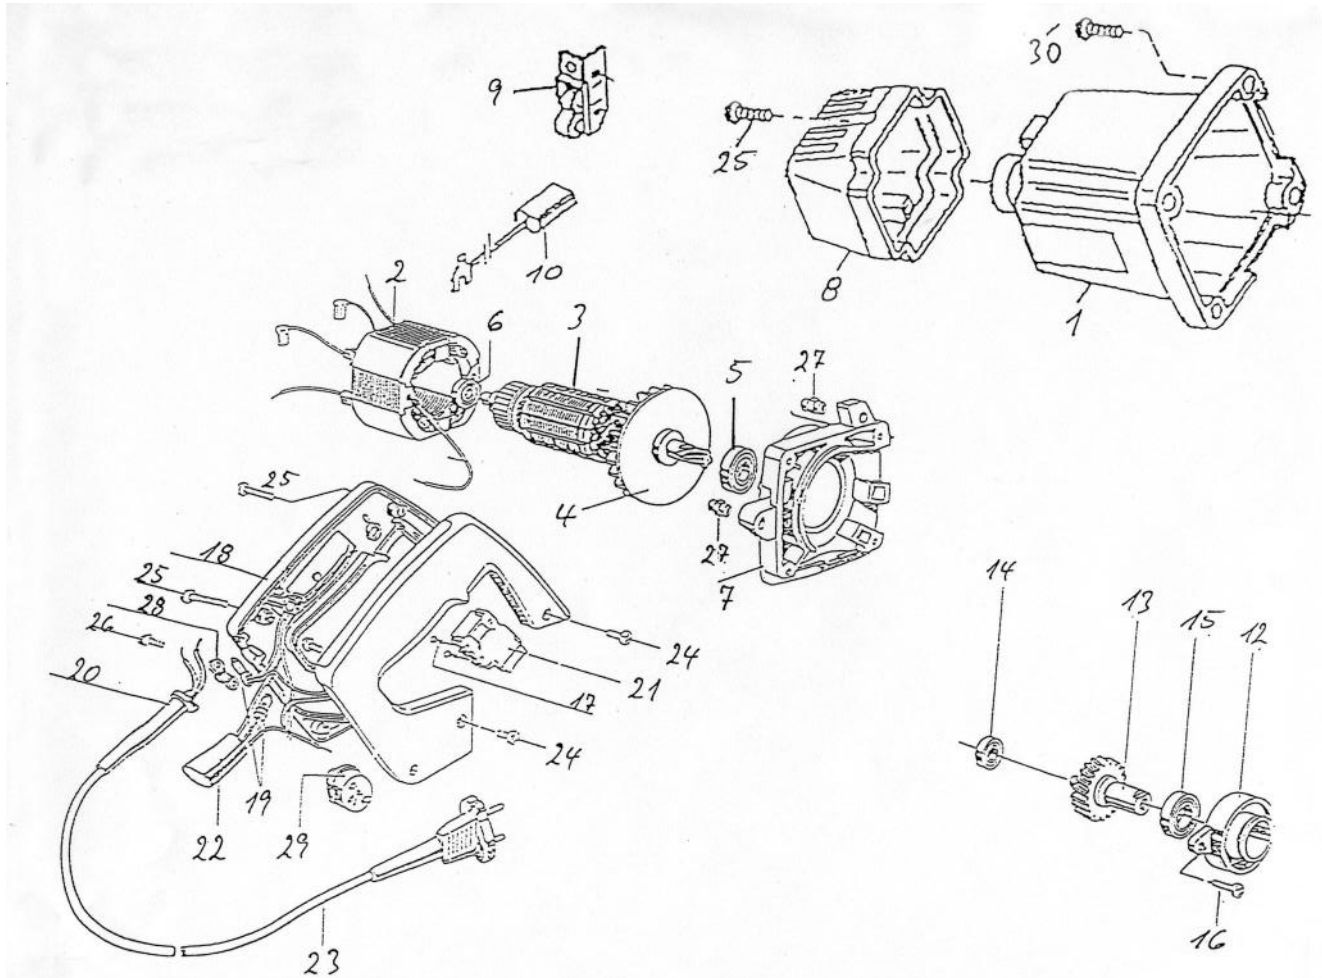

Artikel-Nr.	Pos.-Nr.	Teile-Nr.	Gegenstand	Description	Désignation	Spezifikation	St./Qty./Quant.
21-28043	115		Nabenkörper kpl.	distance flange	corps de moyen compl.		1
21-28044	116		Abdeckplatte	cover plate	plaque de recouvrement		1
21-28045	117		Senkschraube	cross recessed countersunk head screw	vis à tête conique	DIN 965 M4x12	4
21-28038	118		Gußschlitten	casting slate	transport de montage		1
21-28046	119		Gewindestift	set screw	vis sans tête	DIN 914 M4x12	2
21-28047	120		Linsenschraube	cross recessed pan head screw	vis à tête cylindrique bombée	DIN 7985 M5x16	1
21-28048	121		Laufrolle kurz	roll short	roule petit		1
21-28049	122		Laufrolle mittel	roll medium	roule moyen		1
21-28050	123		Laufrolle lang	roll long	roule long		1
21-28051	124		Bolzen	pin	boulon		2

KERN-DEUDIAM

Diamantwerkzeuge und Maschinen GmbH

Industriestr. 24

33161 Hövelhof

Tel.: 05257 - 507 - 0

Fax: 05257 - 507- 40

www.kern-deudiam.de

info@kern-deudiam.de

www.diamantwerkzeug.de