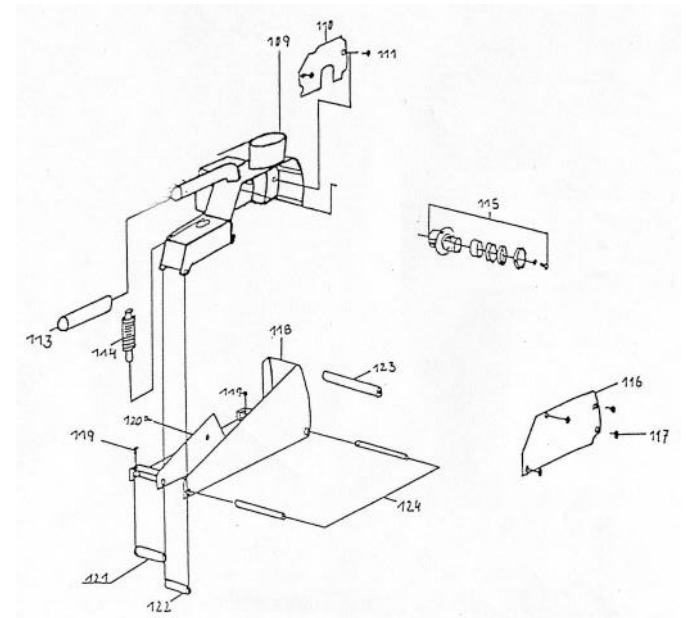

Artikel-Nr.	Pos.-Nr.	Teile-Nr.	Gegenstand	Description	Désignation	Spezifikation	St./Qty./Quant.
21-28043	115		Nabenkörper kpl.	distance flange	corps de moyen compl.		1
21-28044	116		Abdeckplatte	cover plate	plaque de recouvrement		1
21-28045	117		Senkschraube	cross recessed countersunk head screw	vis à tête conique	DIN 965 M4x12	4
21-28038	118		Gußschlitten	casting slate	transport de montage		1
21-28046	119		Gewindestift	set screw	vis sans tête	DIN 914 M4x12	2
21-28047	120		Linsenschraube	cross recessed pan head screw	vis à tête cylindrique bombée	DIN 7985 M5x16	1
21-28048	121		Laufrolle kurz	roll short	roule petit		1
21-28049	122		Laufrolle mittel	roll medium	roule moyen		1
21-28050	123		Laufrolle lang	roll long	roule long		1
21-28051	124		Bolzen	pin	boulon		2

KERN-DEUDIAM

Diamantwerkzeuge und Maschinen GmbH

Industriestr. 24

33161 Hövelhof

Tel.: 05257 - 507 - 0

Fax: 05257 - 507- 40

www.kern-deudiam.de

info@kern-deudiam.de

www.diamantwerkzeug.de