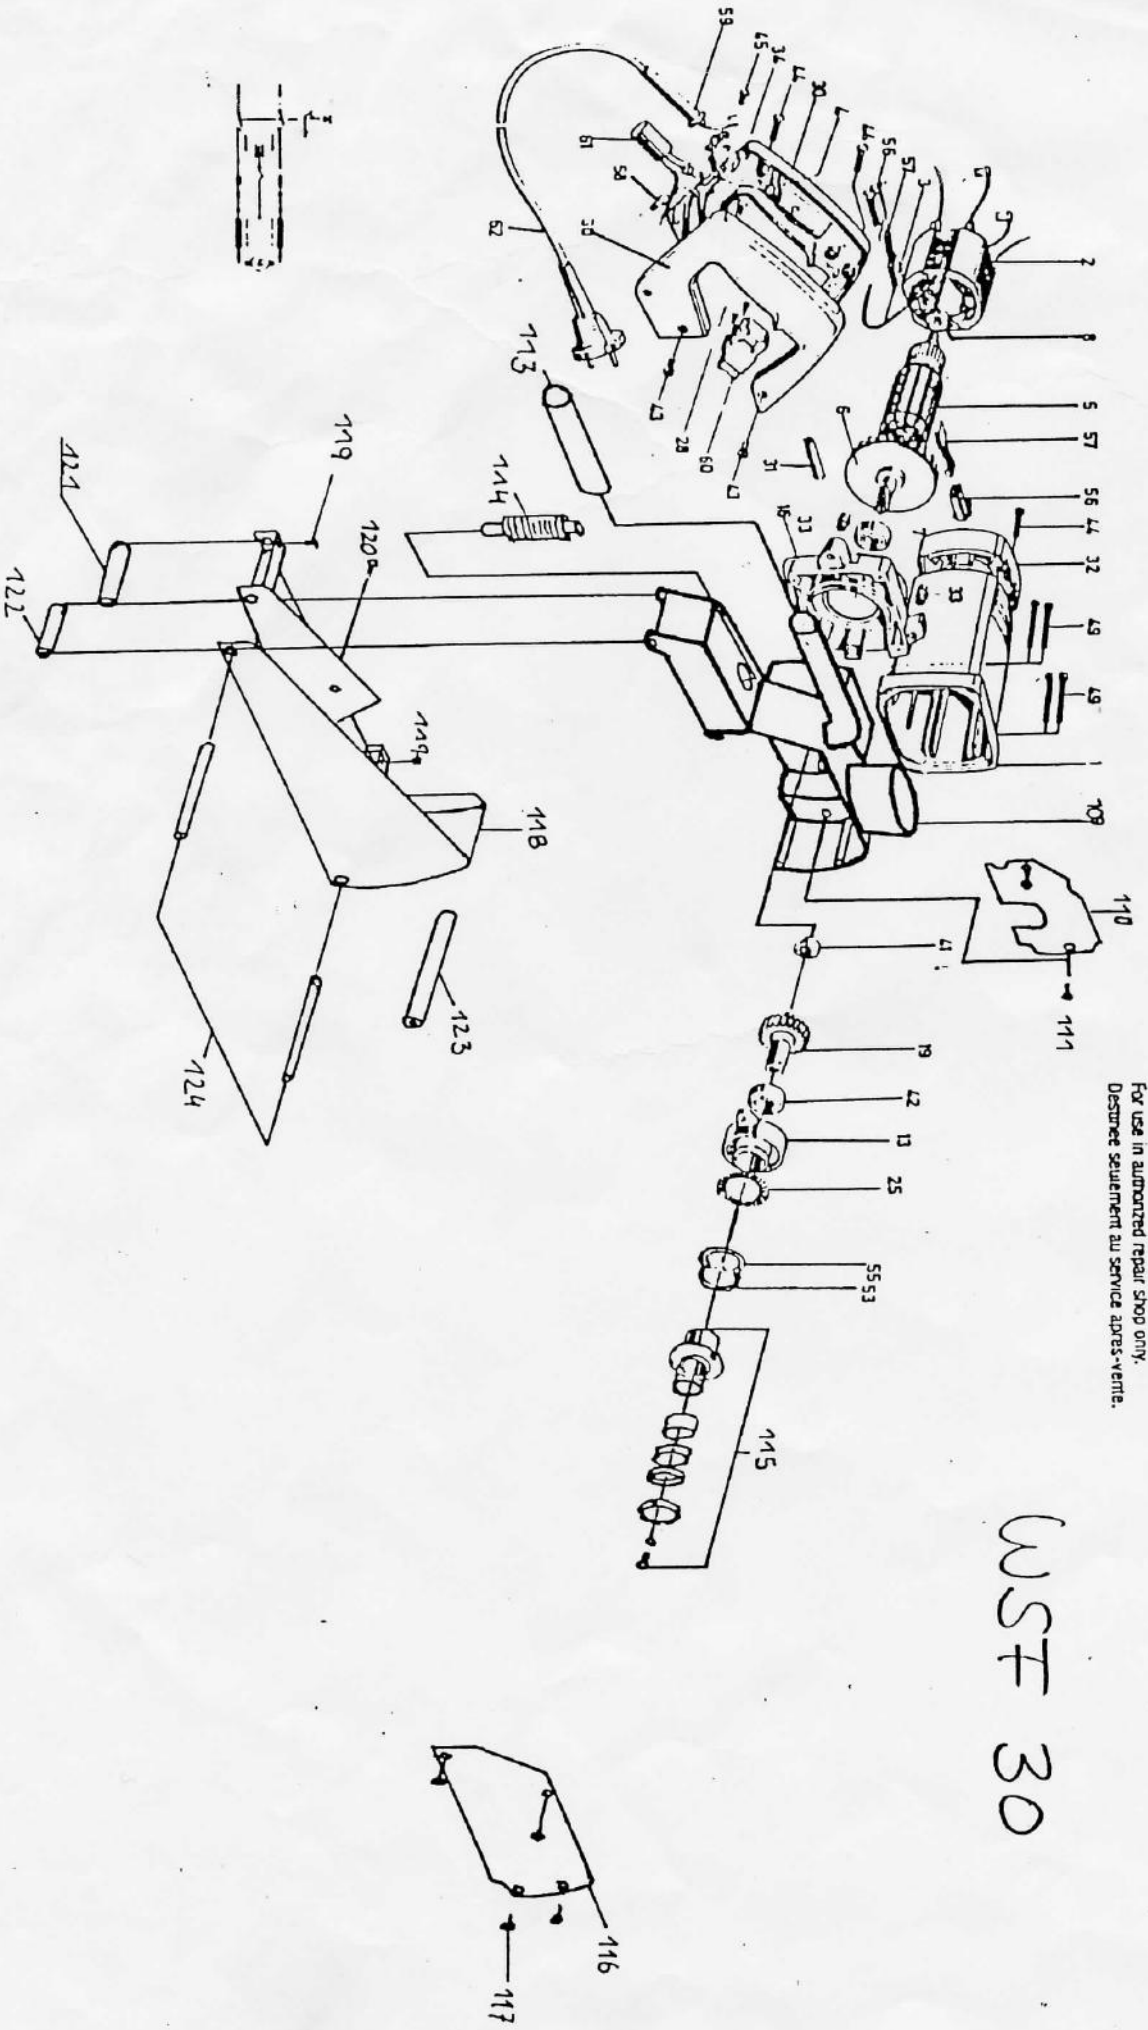

WSF 30

Ersatzteilliste WSF 30

Spare parts list WSF 30

Pos. Nr. Pos. No.	Best. -Nr. Ref. No.	Artikel	intem	Abmessung Specification	Stück Qty.
1	21-28004	Motorgehäuse	motor casing		1
2	21-30002	Magnetkörper m. Wicklung	stator with coil	230 V~	1
3		Verbindungskabel	connection cable		1
4		Ringkerndrossel	inductance coil	8 μ H, 5 A	1
5	21-30003	Anker ausgewuchtet	rotor balanced	230 V~	1
6	21-28009	Lüfter	fan		1
7	15134	Kugellager	ball bearing	6001-2Z , DIN 625	1
8	21-30004	Kugellager	ball bearing	608-2RS, DIN 625	1
13	21-28022	Lagerdeckel	bearing cover		1
16	21-28014	Luftführungsring	air conducting ring		1
19	21-28015	Sägewelle	arbor		1
28		Linsenschraube	oval-head screw	M 3x8 DIN 7985	2
30	21-40116	Griffschalenpaar	handle shell (pair)		1
31		Schutzschlauch	protective tube		1
32	21-28019	Motordeckel	motor cover		1
33		Einlegemutter	insert nut	M 5	2
34		Kabelschelle	cable clamp		1
41	21-28022	Kugellager	ball bearing	609-2 Z, DIN 625	1
42	21-28023	Kugellager	ball bearing	6002-2RS, DIN 625	1
43		Linsenschraube	oval-head screw	M 5x10 DIN 7985	4
44	21-28025	Linsenzylinderschraube	cylindrical oval-head screw	K 40x18 WN 1452 Kombi-Torx	4
45		Blechschaube	tapping screw	BZ 3,9x13 DIN7981	2
47		Linsenzylinderschraube	cylindrical oval-head screw	CM 5x16 - St - Torx Din 7500	2
49		Zylinderschraube	cylindrical screw	M 4x30 DIN 84	4
56	21-28029	Bürstenhalter	brush holder		2
57	21-28030	Kohlebürste mit Abschaltung	carbon brush with autmatic stop		2
58		Endverbinder	end connector		2
59	21-40122	Kabeltülle	cable protection hose	di= 11,5	1
60	21-28033	2pol. Ausschalter m. E.	switch with lock off	5 (5) A	1
61	21-30002	Entströrkondensator	antiparasitic capacitor	0,33 μ FX1 + 2x2700 pFY	1
62	21-28035	Anschlußleitung	connection cable	2x1,5 ² x10m	1
63	21-28036	Motorprotector	motor protector		1
109	21-28037	Gußgehäuse	casting housing		1
110	21-28039	Staubblech	dust metal sheet		1
111	21-28040	Linsenschraube	oval-head screw	M 4x6 DIN 7985	2
113	21-28041	Aufzieher für Griff	rubber for handle grip		1
114	21-28042	Federbolzen	spring pin		1
115	21-280431	Nabenkörper kompl.	distance flange		1
116	21-28044	Abdeckplatte	cover plate		1
117	21-28045	Senkschraube	countersunk bolt		4
118	21-28038	Gußschlitten	casting slate		1
119	21-28046	Gewindestift	set screw		2
120	21-28047	Linsenschraube	oval-head screw		2
121	21-28050	Laufrolle kurz	roll short		1
122	21-28051	Laufrolle mittel	roll medium		1
123	21-28050	Laufrolle lang	roll long		1
124	21-28051	Bolzen	pin		2