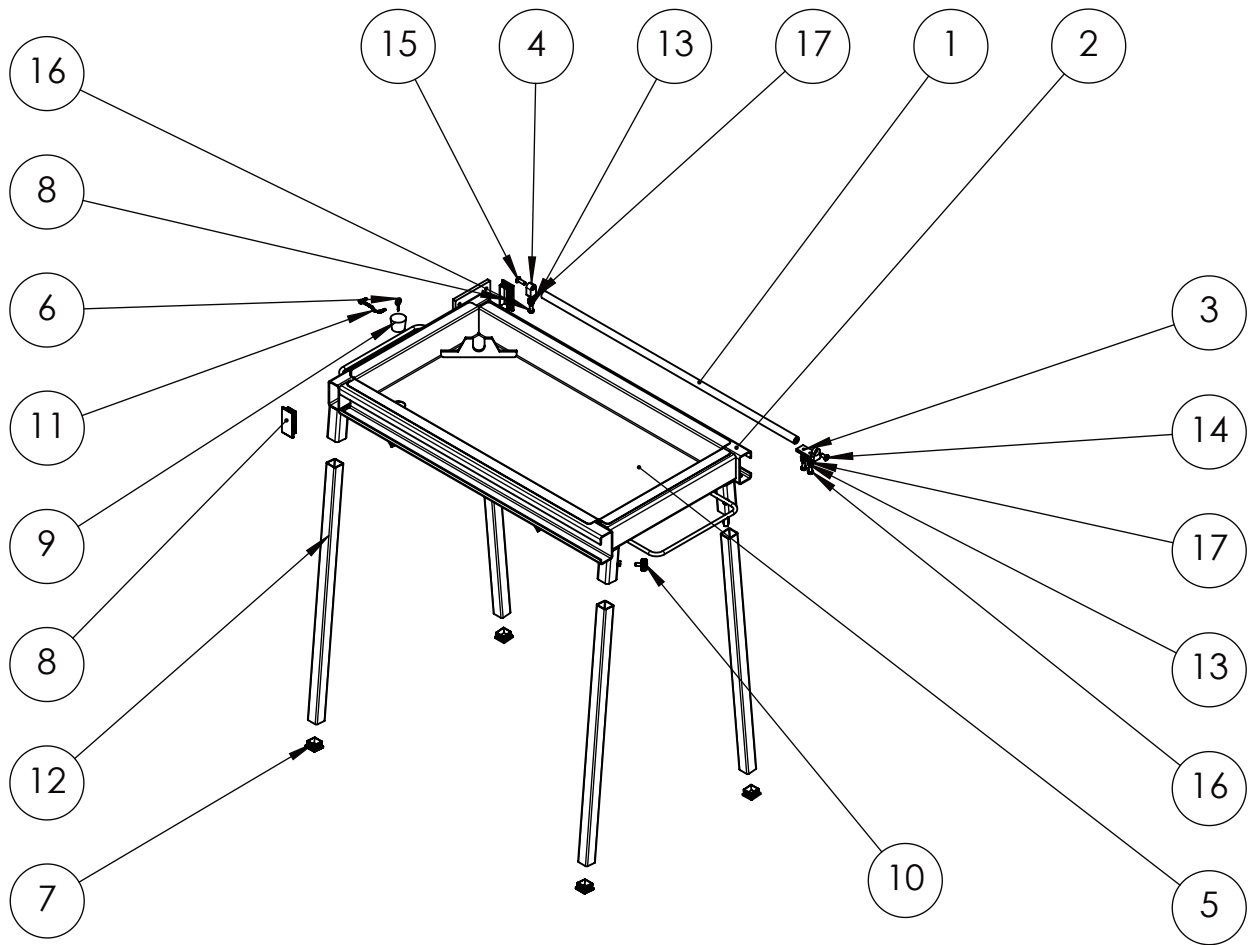

Ersatzteilstückliste / spare parts list

Maschine: Tischsäge Typ: KDT350E Blatt 1
 machine: type: von 1

Baugruppe: Tischsäge Zeichnungs-Nr.: 35.0005.3 Artikel-Nr.: 50580
 assembly: drawing no.: part no.:

Ersatzteilstückliste / spare parts list

Maschine: Tischsäge Typ: KDT350E Blatt 1 von 1
 Baugruppe: Tischgestell Zeichnungs-Nr.: 35.0005.01.2 Artikel-Nr.: 50540

Pos.	Artikelnr.	Benennung	Menge	Einheit	Zusatztext
1	50542	Führungsrohr	1	Stck.	
2	50541	Rahmen	1	Stck.	
3	50543	Halter	1	Stck.	
4	51777	Gegenhalter	1	Stck.	
5	50545	Aufangwanne	1	Stck.	
6	14208	Ringschraube	1	Stck.	
7	18234	Vierkantstopfen	4	Stck.	
8	18241	Vierkantstopfen	2	Stck.	
9	18251	Gummi-Pfropfen	1	Stck.	
10	14232	Flügelschraube	4	Stck.	
11	27860	Gliederkette	1	Stck.	
12	29239	Material Zuschnitt	4	Stck.	
13	44508	Federring	3	Stck.	
14	14096	Senkschraube	1	Stck.	
15	14095	Senkschraube	1	Stck.	
16	14126	Sechskantschraube	3	Stck.	
17	14374	Scheibe	3	Stck.	

Ersatzteilstückliste / spare parts list

Maschine: Tischsäge Typ: KDT350E Blatt 1 von 1
 Baugruppe: Schiebetisch Zeichnungs-Nr.: 35.0005.10.2 Artikel-Nr.: 50552

Pos.	Artikelnr.	Benennung	Menge	Einheit	Zusatztext
1	16998	Stützrolle	2	Stck.	
2	23356	Distanzbuchse	2	Stck.	
3	17007	Anschlag	1	Stck.	
4	44568	Führungsrolle	2	Stck.	
5	50553	Distanzbuchse	2	Stck.	
6	45054	Tischblech	1	Stck.	
7	44570	Gegenhalter	2	Stck.	
8	56917	Anschlagbech	1	Stck.	
9	52672	Seitenblech links	1	Stck.	
10	51394	Seitenblech rechts	1	Stck.	
11	21238	Feinriffenmatte	1	Stck.	
12	21238	Feinriffenmatte	1	Stck.	
13	14228	Kreuzgriffschraube	2	Stck.	
14	14870	Sechskantmutter	4	Stck.	
15	45579	Passscheibe	6	Stck.	
16	14904	Sechskantmutter	1	Stck.	
17	14125	Sechskantschraube	4	Stck.	
18	14127	Sechskantschraube	4	Stck.	
19	14121	Sechskantschraube	4	Stck.	
20	14192	Sechskantschraube	4	Stck.	
21	13995	Zylinderschraube	1	Stck.	
22	23309	Rillenkugellager	6	Stck.	
23	14570	Sicherungsring	6	Stck.	