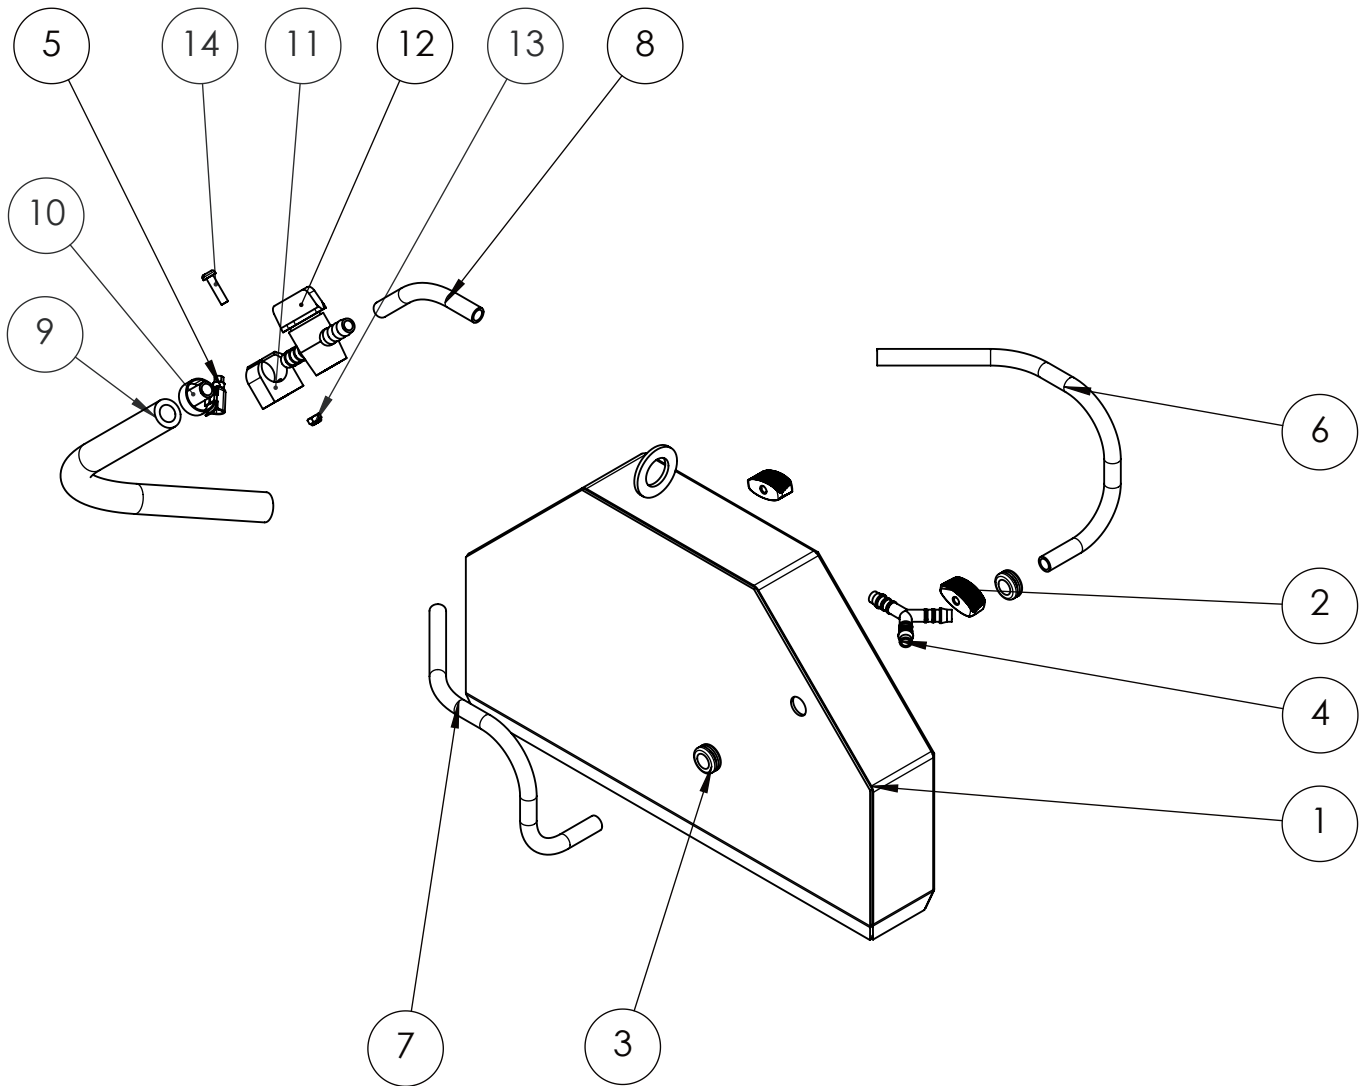

Pos.	Artikelnr.	Benennung	Menge	Einheit	Zusatztext
1	45893	Blattschutz Ø350	1	Stck.	
2	14940	Flügelmutter	2	Stck.	
3	17412	Durchführungstülle	2	Stck.	
4	10163	Y-Schlauchverbinder	1	Stck.	
5	14276	Schlauchschele	1	Stck.	
6	10164	Wasserschlauch	1	Stck.	l=275mm
7	10164	Wasserschlauch	1	Stck.	l=275mm
8	10164	Wasserschlauch	1	Stck.	l=105mm
9	10167	Wasserschlauch	1	Stck.	l=1100mm
10	10164	Wasserschlauch	1	Stck.	l=20mm
11	30607	OBO-Quick-Schelle	1	Stck.	
12	23769	Durchlaufhahn	1	Stck.	
13	14867	Sechskantmutter	1	Stck.	
14			1