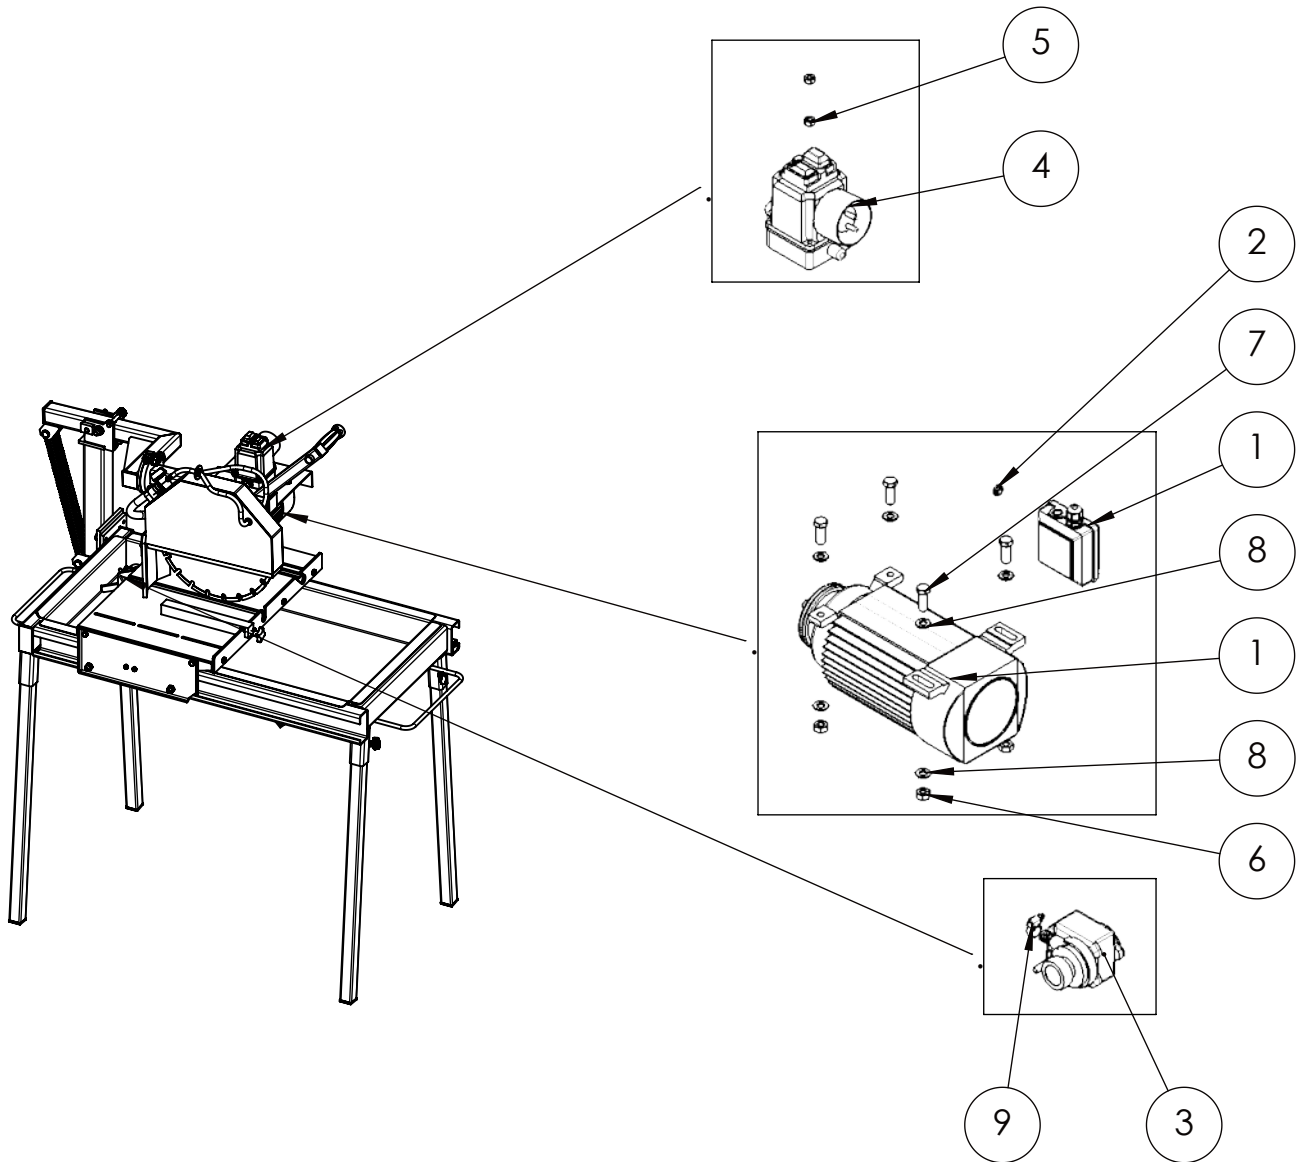

Pos.	Artikelnr.	Benennung	Menge	Einheit	Zusatztext
1	44880	Flachmotor	1	Stck.	
2	52244	Blindstopfen Skindicht	1	Stck.	
3	17775	Wasserpumpe	1	Stck.	
4	44625	Schalter-Stecker-Kombination	1	Stck.	
5	51620	Sechskantmutter	2	Stck.	
6	14905	Sechskantmutter	4	Stck.	
7	14139	Sechskantschraube	4	Stck.	
8	14375	Scheibe	8	Stck.	
9	14276	Schlauchselle	1	Stck.	
10	17996	Ring-Kabelschuh	3	Stck.