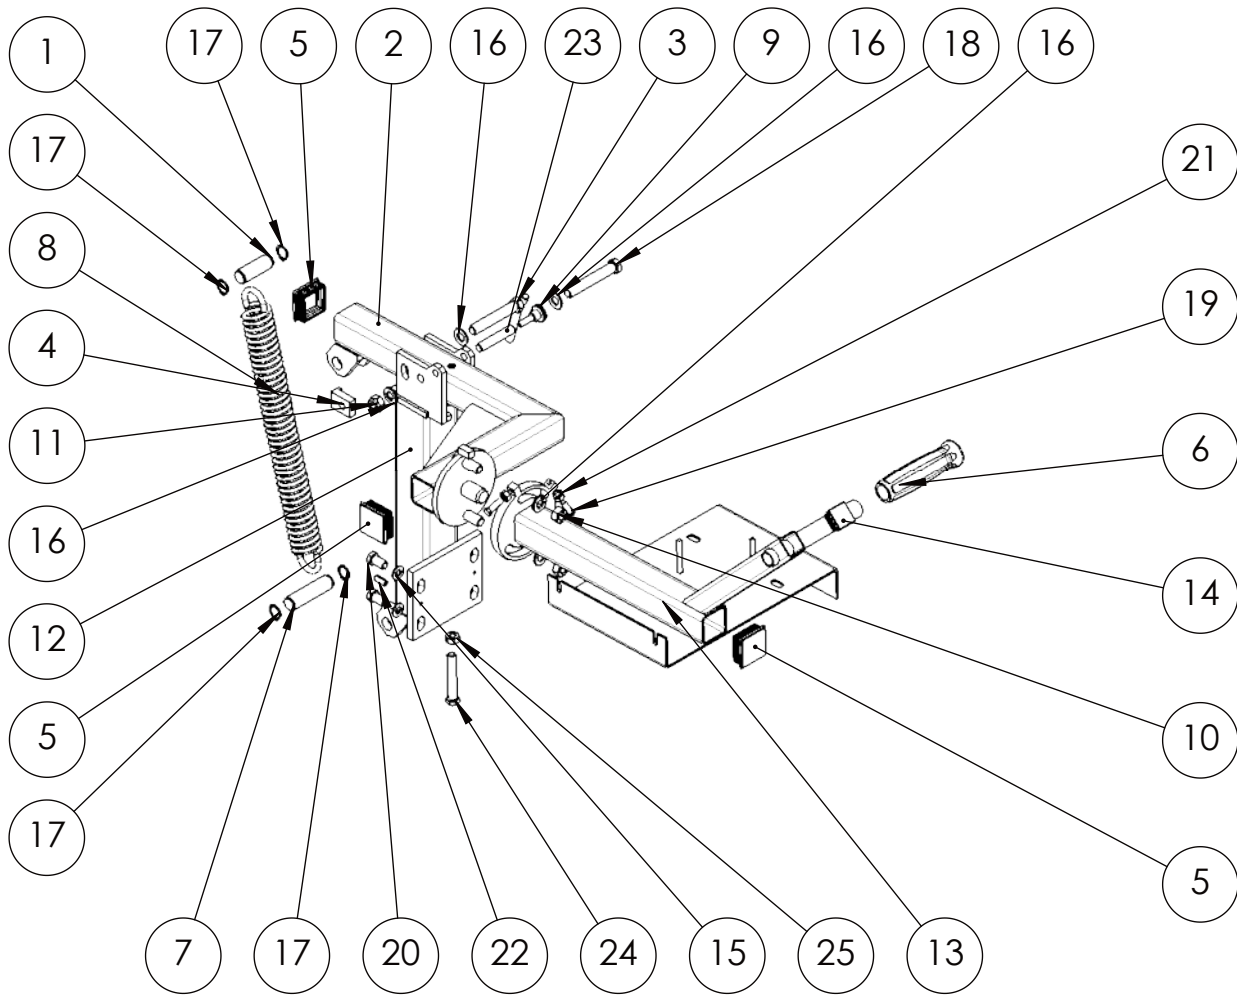

Ersatzteilstückliste / spare parts list

Maschine: Tischsäge Typ: KDT350E Blatt 1 von 1
 Baugruppe: Schiebetisch Zeichnungs-Nr.: 35.0005.10.2 Artikel-Nr.: 50552

Pos.	Artikelnr.	Benennung	Menge	Einheit	Zusatztext
1	16998	Stützrolle	2	Stck.	
2	23356	Distanzbuchse	2	Stck.	
3	17007	Anschlag	1	Stck.	
4	44568	Führungsrolle	2	Stck.	
5	50553	Distanzbuchse	2	Stck.	
6	45054	Tischblech	1	Stck.	
7	44570	Gegenhalter	2	Stck.	
8	56917	Anschlagbech	1	Stck.	
9	52672	Seitenblech links	1	Stck.	
10	51394	Seitenblech rechts	1	Stck.	
11	21238	Feinriffenmatte	1	Stck.	
12	21238	Feinriffenmatte	1	Stck.	
13	14228	Kreuzgriffschraube	2	Stck.	
14	14870	Sechskantmutter	4	Stck.	
15	45579	Passscheibe	6	Stck.	
16	14904	Sechskantmutter	1	Stck.	
17	14125	Sechskantschraube	4	Stck.	
18	14127	Sechskantschraube	4	Stck.	
19	14121	Sechskantschraube	4	Stck.	
20	14192	Sechskantschraube	4	Stck.	
21	13995	Zylinderschraube	1	Stck.	
22	23309	Rillenkugellager	6	Stck.	
23	14570	Sicherungsring	6	Stck.	

Ersatzteilstückliste / spare parts list

Maschine: Tischsäge Typ: KDT350E Blatt 1 von 1
 Baugruppe: Schwenkarm Zeichnungs-Nr.: 35.0005.13.2 Artikel-Nr.: 45932

Pos.	Artikelnr.	Benennung	Menge	Einheit	Zusatztext
1	44573	Bolzen	1	Stck.	
2	44574	Halterung	1	Stck.	
3	16988	Spannschraube	1	Stck.	
4	16990	Mutter	1	Stck.	
5	18236	Vierkantstopfen	3	Stck.	
6	16135	Handgriff	1	Stck.	
7	44563	Bolzen	1	Stck.	
8	16991	Zugfeder.SLDPRT	1	Stck.	
9	44577	Rändelschraube	1	Stck.	
10	14907	Sechskantmutter	2	Stck.	
11	14871	Sechskantmutter	1	Stck.	
12	45549	Führungsrohr	1	Stck.	
13	46205	Antriebshalterung	1	Stck.	
14	18233	Vierkantstopfen	1	Stck.	
15	14375	Scheibe	4	Stck.	
16	14377	Scheibe	5	Stck.	
17	14590	Sicherungsring	4	Stck.	
18	28165	Sechskantschraube	1	Stck.	
19	14122	Sechskantschraube	2	Stck.	
20	14136	Sechskantschraube	4	Stck.	
21	51620	Sechskantmutter	2	Stck.	
22	11582	Spannstift	2	Stck.	
23	44576	Zylinderstift	1	Stck.	
24	14146	Sechskantschraube	1	Stck.	
25	14905	Sechskantmutter	1	Stck.	