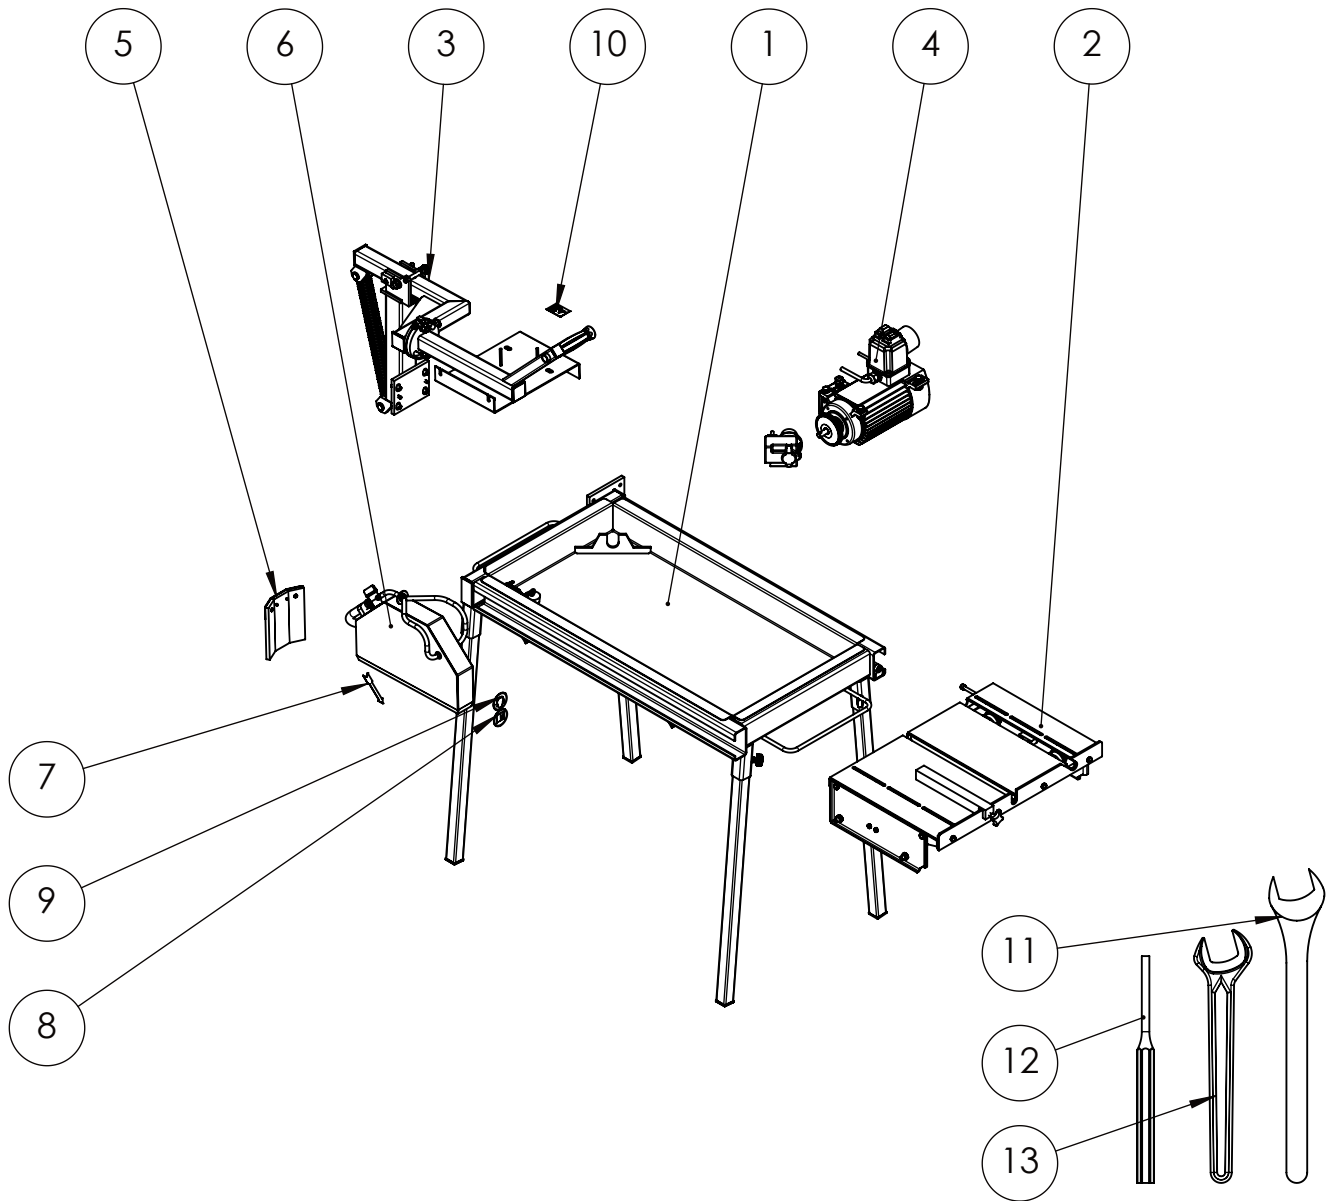

Ersatzteilstückliste / spare parts list

Maschine: Tischsäge Typ: KDT350E Blatt 1
 machine: type: von 1

Baugruppe: Tischsäge Zeichnungs-Nr.: 35.0005.3 Artikel-Nr.: 50580
 assembly: drawing no.: part no.:

Ersatzteilstückliste / spare parts list

Maschine: Tischsäge Typ: KDT350E Blatt 1 von 1
 Baugruppe: Tischgestell Zeichnungs-Nr.: 35.0005.01.2 Artikel-Nr.: 50540

Pos.	Artikelnr.	Benennung	Menge	Einheit	Zusatztext
1	50542	Führungsrohr	1	Stck.	
2	50541	Rahmen	1	Stck.	
3	50543	Halter	1	Stck.	
4	51777	Gegenhalter	1	Stck.	
5	50545	Aufangwanne	1	Stck.	
6	14208	Ringschraube	1	Stck.	
7	18234	Vierkantstopfen	4	Stck.	
8	18241	Vierkantstopfen	2	Stck.	
9	18251	Gummi-Pfropfen	1	Stck.	
10	14232	Flügelschraube	4	Stck.	
11	27860	Gliederkette	1	Stck.	
12	29239	Material Zuschnitt	4	Stck.	
13	44508	Federring	3	Stck.	
14	14096	Senkschraube	1	Stck.	
15	14095	Senkschraube	1	Stck.	
16	14126	Sechskantschraube	3	Stck.	
17	14374	Scheibe	3	Stck.	

Ersatzteilstückliste / spare parts list

Maschine: Tischsäge Typ: KDT350E Blatt 1 von 1
 Baugruppe: Schwenkarm Zeichnungs-Nr.: 35.0005.13.2 Artikel-Nr.: 45932

Pos.	Artikelnr.	Benennung	Menge	Einheit	Zusatztext
1	44573	Bolzen	1	Stck.	
2	44574	Halterung	1	Stck.	
3	16988	Spannschraube	1	Stck.	
4	16990	Mutter	1	Stck.	
5	18236	Vierkantstopfen	3	Stck.	
6	16135	Handgriff	1	Stck.	
7	44563	Bolzen	1	Stck.	
8	16991	Zugfeder.SLDPRT	1	Stck.	
9	44577	Rändelschraube	1	Stck.	
10	14907	Sechskantmutter	2	Stck.	
11	14871	Sechskantmutter	1	Stck.	
12	45549	Führungsrohr	1	Stck.	
13	46205	Antriebshalterung	1	Stck.	
14	18233	Vierkantstopfen	1	Stck.	
15	14375	Scheibe	4	Stck.	
16	14377	Scheibe	5	Stck.	
17	14590	Sicherungsring	4	Stck.	
18	28165	Sechskantschraube	1	Stck.	
19	14122	Sechskantschraube	2	Stck.	
20	14136	Sechskantschraube	4	Stck.	
21	51620	Sechskantmutter	2	Stck.	
22	11582	Spannstift	2	Stck.	
23	44576	Zylinderstift	1	Stck.	
24	14146	Sechskantschraube	1	Stck.	
25	14905	Sechskantmutter	1	Stck.	