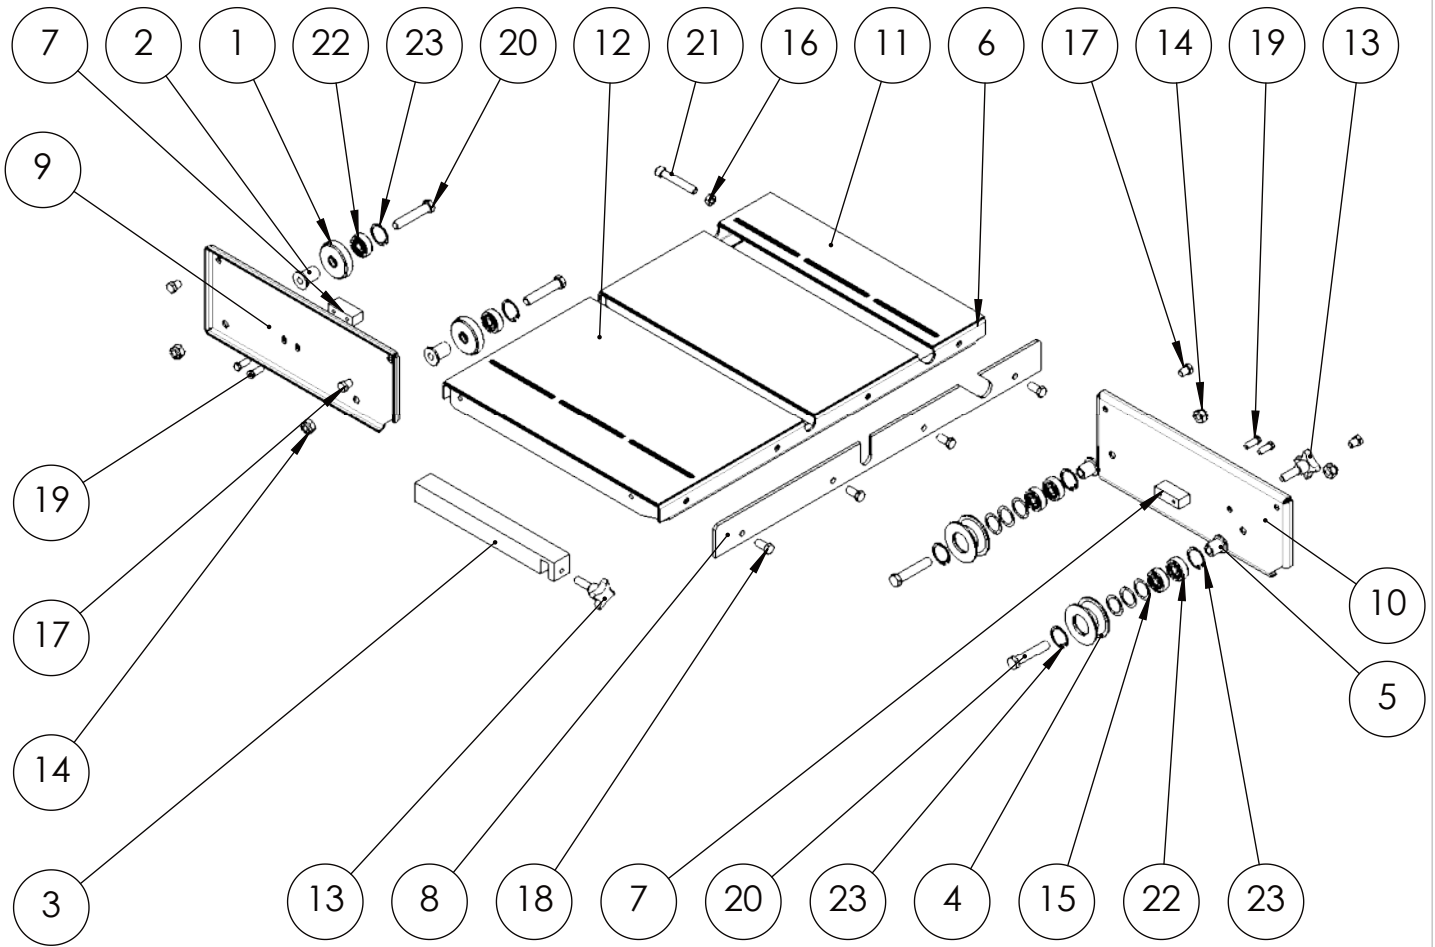

Ersatzteilstückliste / spare parts list

Maschine: Tischsäge Typ: KDT350E Blatt 1 von 1
 Baugruppe: Tischgestell Zeichnungs-Nr.: 35.0005.01.2 Artikel-Nr.: 50540

Pos.	Artikelnr.	Benennung	Menge	Einheit	Zusatztext
1	50542	Führungsrohr	1	Stck.	
2	50541	Rahmen	1	Stck.	
3	50543	Halter	1	Stck.	
4	51777	Gegenhalter	1	Stck.	
5	50545	Aufangwanne	1	Stck.	
6	14208	Ringschraube	1	Stck.	
7	18234	Vierkantstopfen	4	Stck.	
8	18241	Vierkantstopfen	2	Stck.	
9	18251	Gummi-Pfropfen	1	Stck.	
10	14232	Flügelschraube	4	Stck.	
11	27860	Gliederkette	1	Stck.	
12	29239	Material Zuschnitt	4	Stck.	
13	44508	Federring	3	Stck.	
14	14096	Senkschraube	1	Stck.	
15	14095	Senkschraube	1	Stck.	
16	14126	Sechskantschraube	3	Stck.	
17	14374	Scheibe	3	Stck.	

Ersatzteilstückliste / spare parts list

Maschine: Tischsäge Typ: KDT350E Blatt 1 von 1
 Baugruppe: Schiebetisch Zeichnungs-Nr.: 35.0005.10.2 Artikel-Nr.: 50552

Pos.	Artikelnr.	Benennung	Menge	Einheit	Zusatztext
1	16998	Stützrolle	2	Stck.	
2	23356	Distanzbuchse	2	Stck.	
3	17007	Anschlag	1	Stck.	
4	44568	Führungsrolle	2	Stck.	
5	50553	Distanzbuchse	2	Stck.	
6	45054	Tischblech	1	Stck.	
7	44570	Gegenhalter	2	Stck.	
8	56917	Anschlagbech	1	Stck.	
9	52672	Seitenblech links	1	Stck.	
10	51394	Seitenblech rechts	1	Stck.	
11	21238	Feinriffenmatte	1	Stck.	
12	21238	Feinriffenmatte	1	Stck.	
13	14228	Kreuzgriffschraube	2	Stck.	
14	14870	Sechskantmutter	4	Stck.	
15	45579	Passscheibe	6	Stck.	
16	14904	Sechskantmutter	1	Stck.	
17	14125	Sechskantschraube	4	Stck.	
18	14127	Sechskantschraube	4	Stck.	
19	14121	Sechskantschraube	4	Stck.	
20	14192	Sechskantschraube	4	Stck.	
21	13995	Zylinderschraube	1	Stck.	
22	23309	Rillenkugellager	6	Stck.	
23	14570	Sicherungsring	6	Stck.	